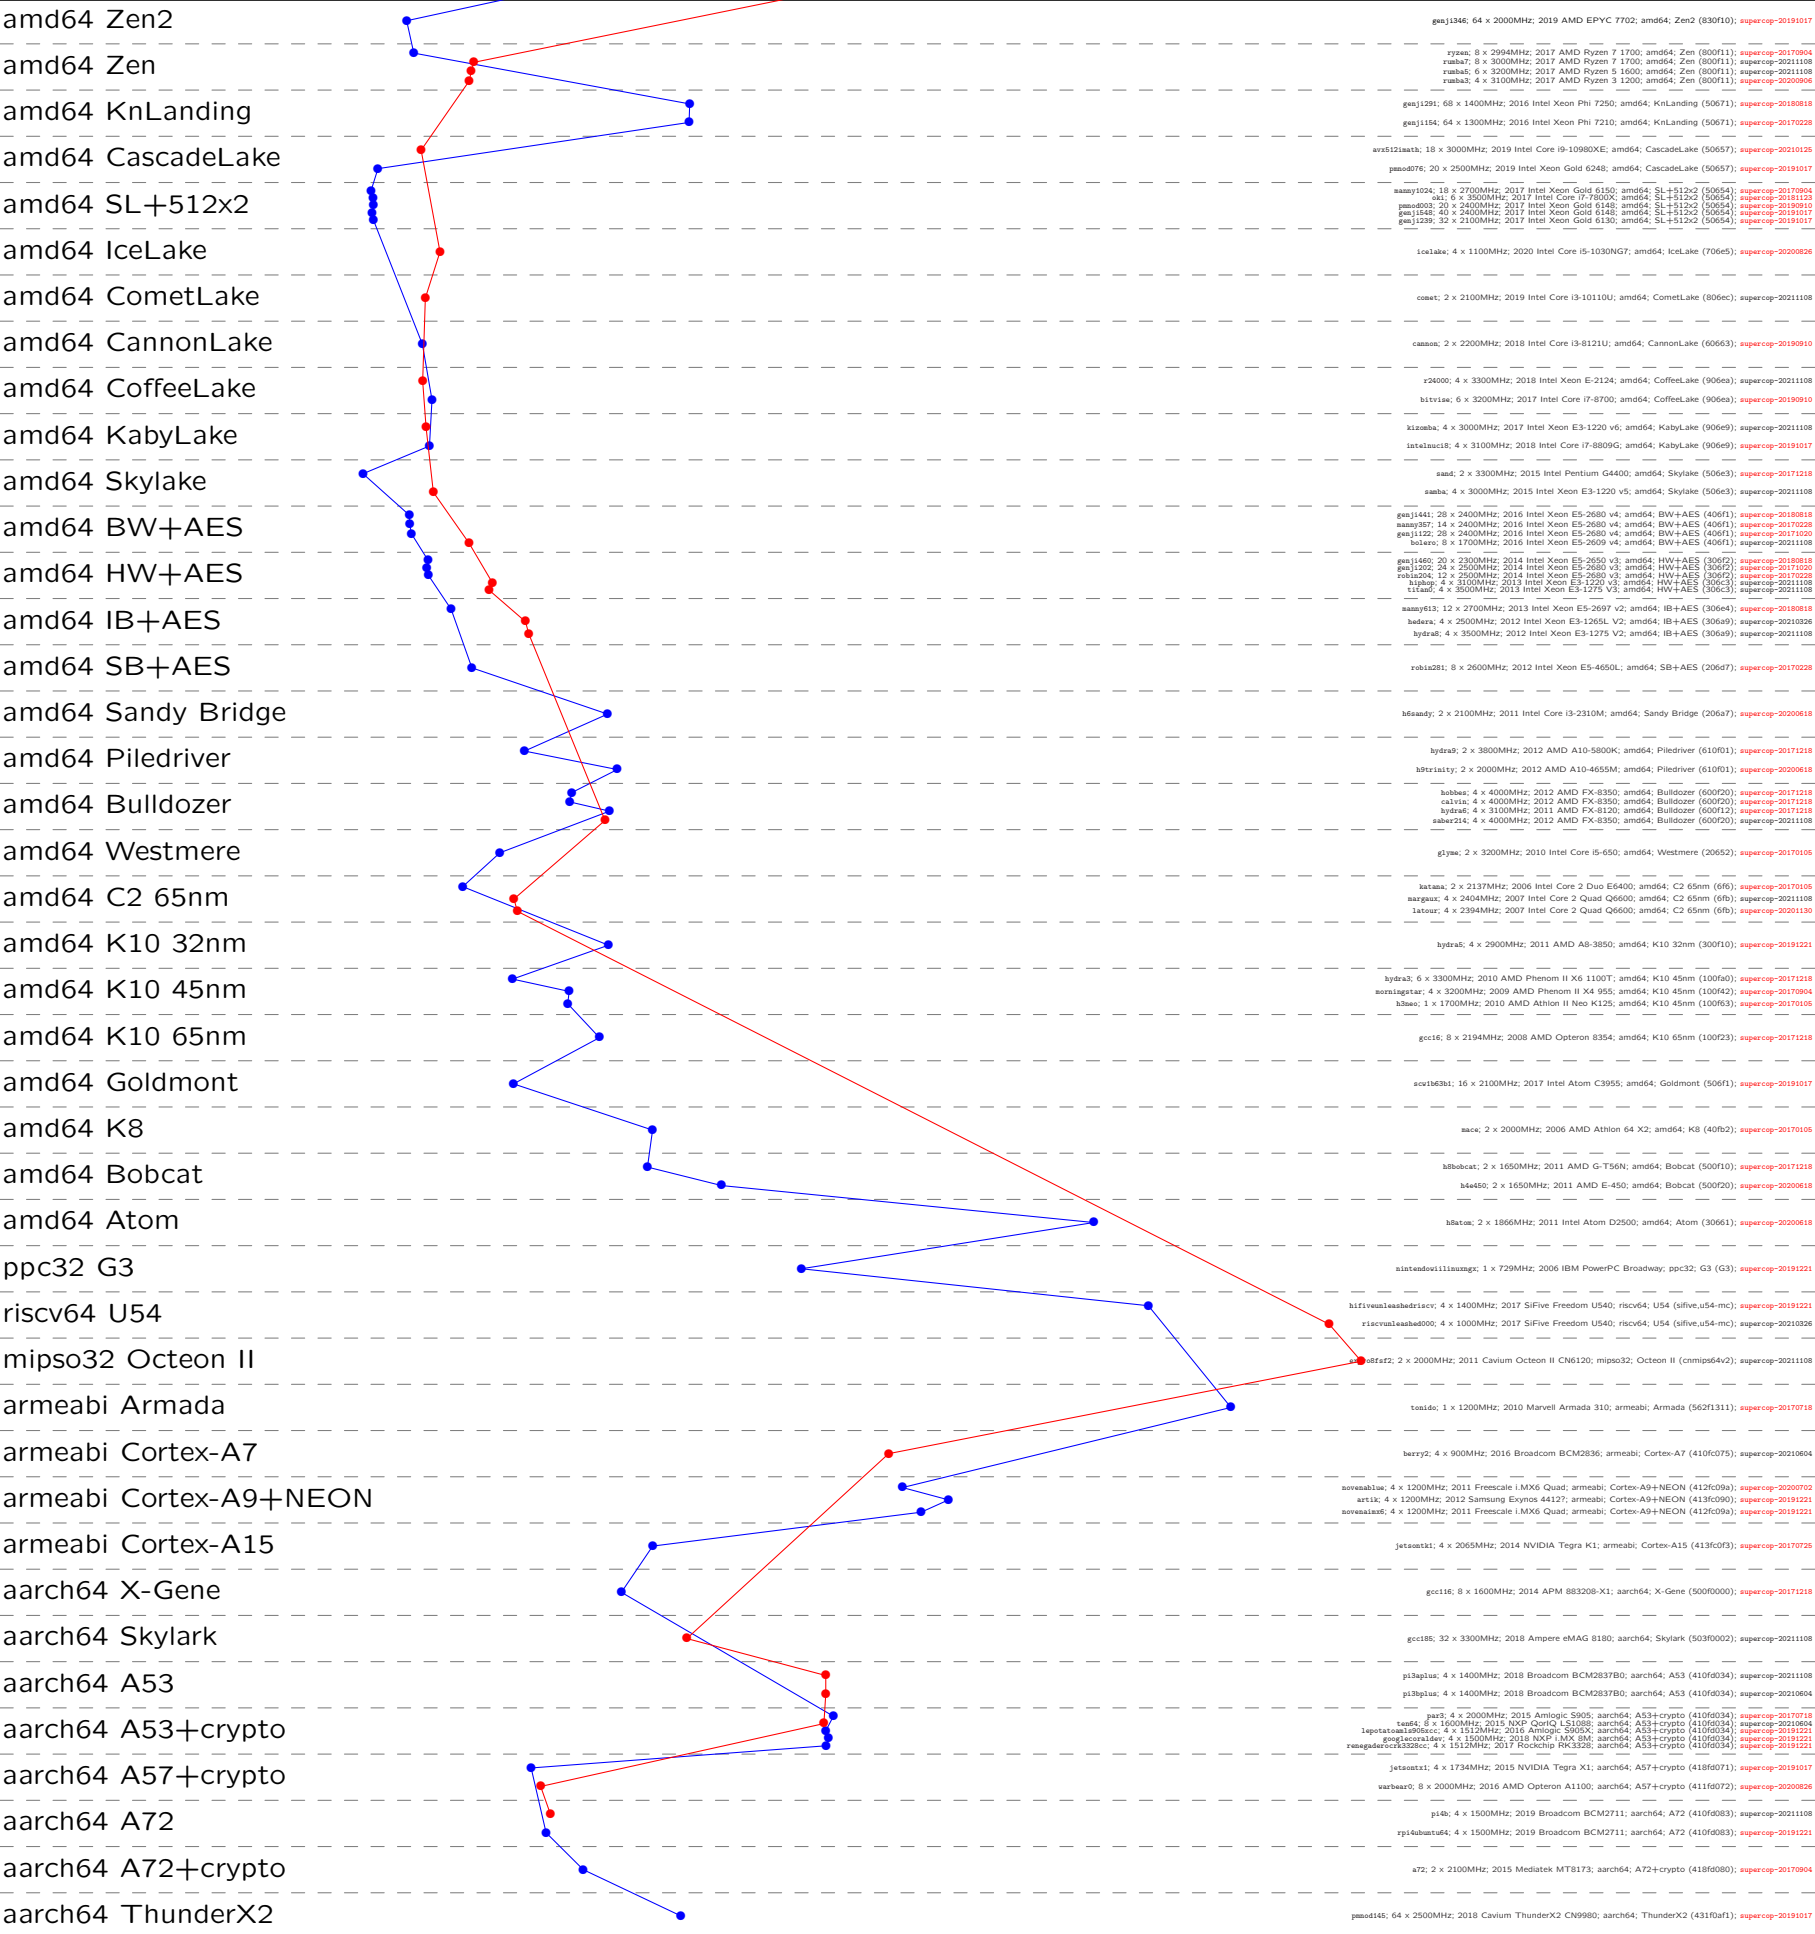

crypto_stream
tpy
implementations

https://bench.cr.yp.to
20211127

Time 16384 32768