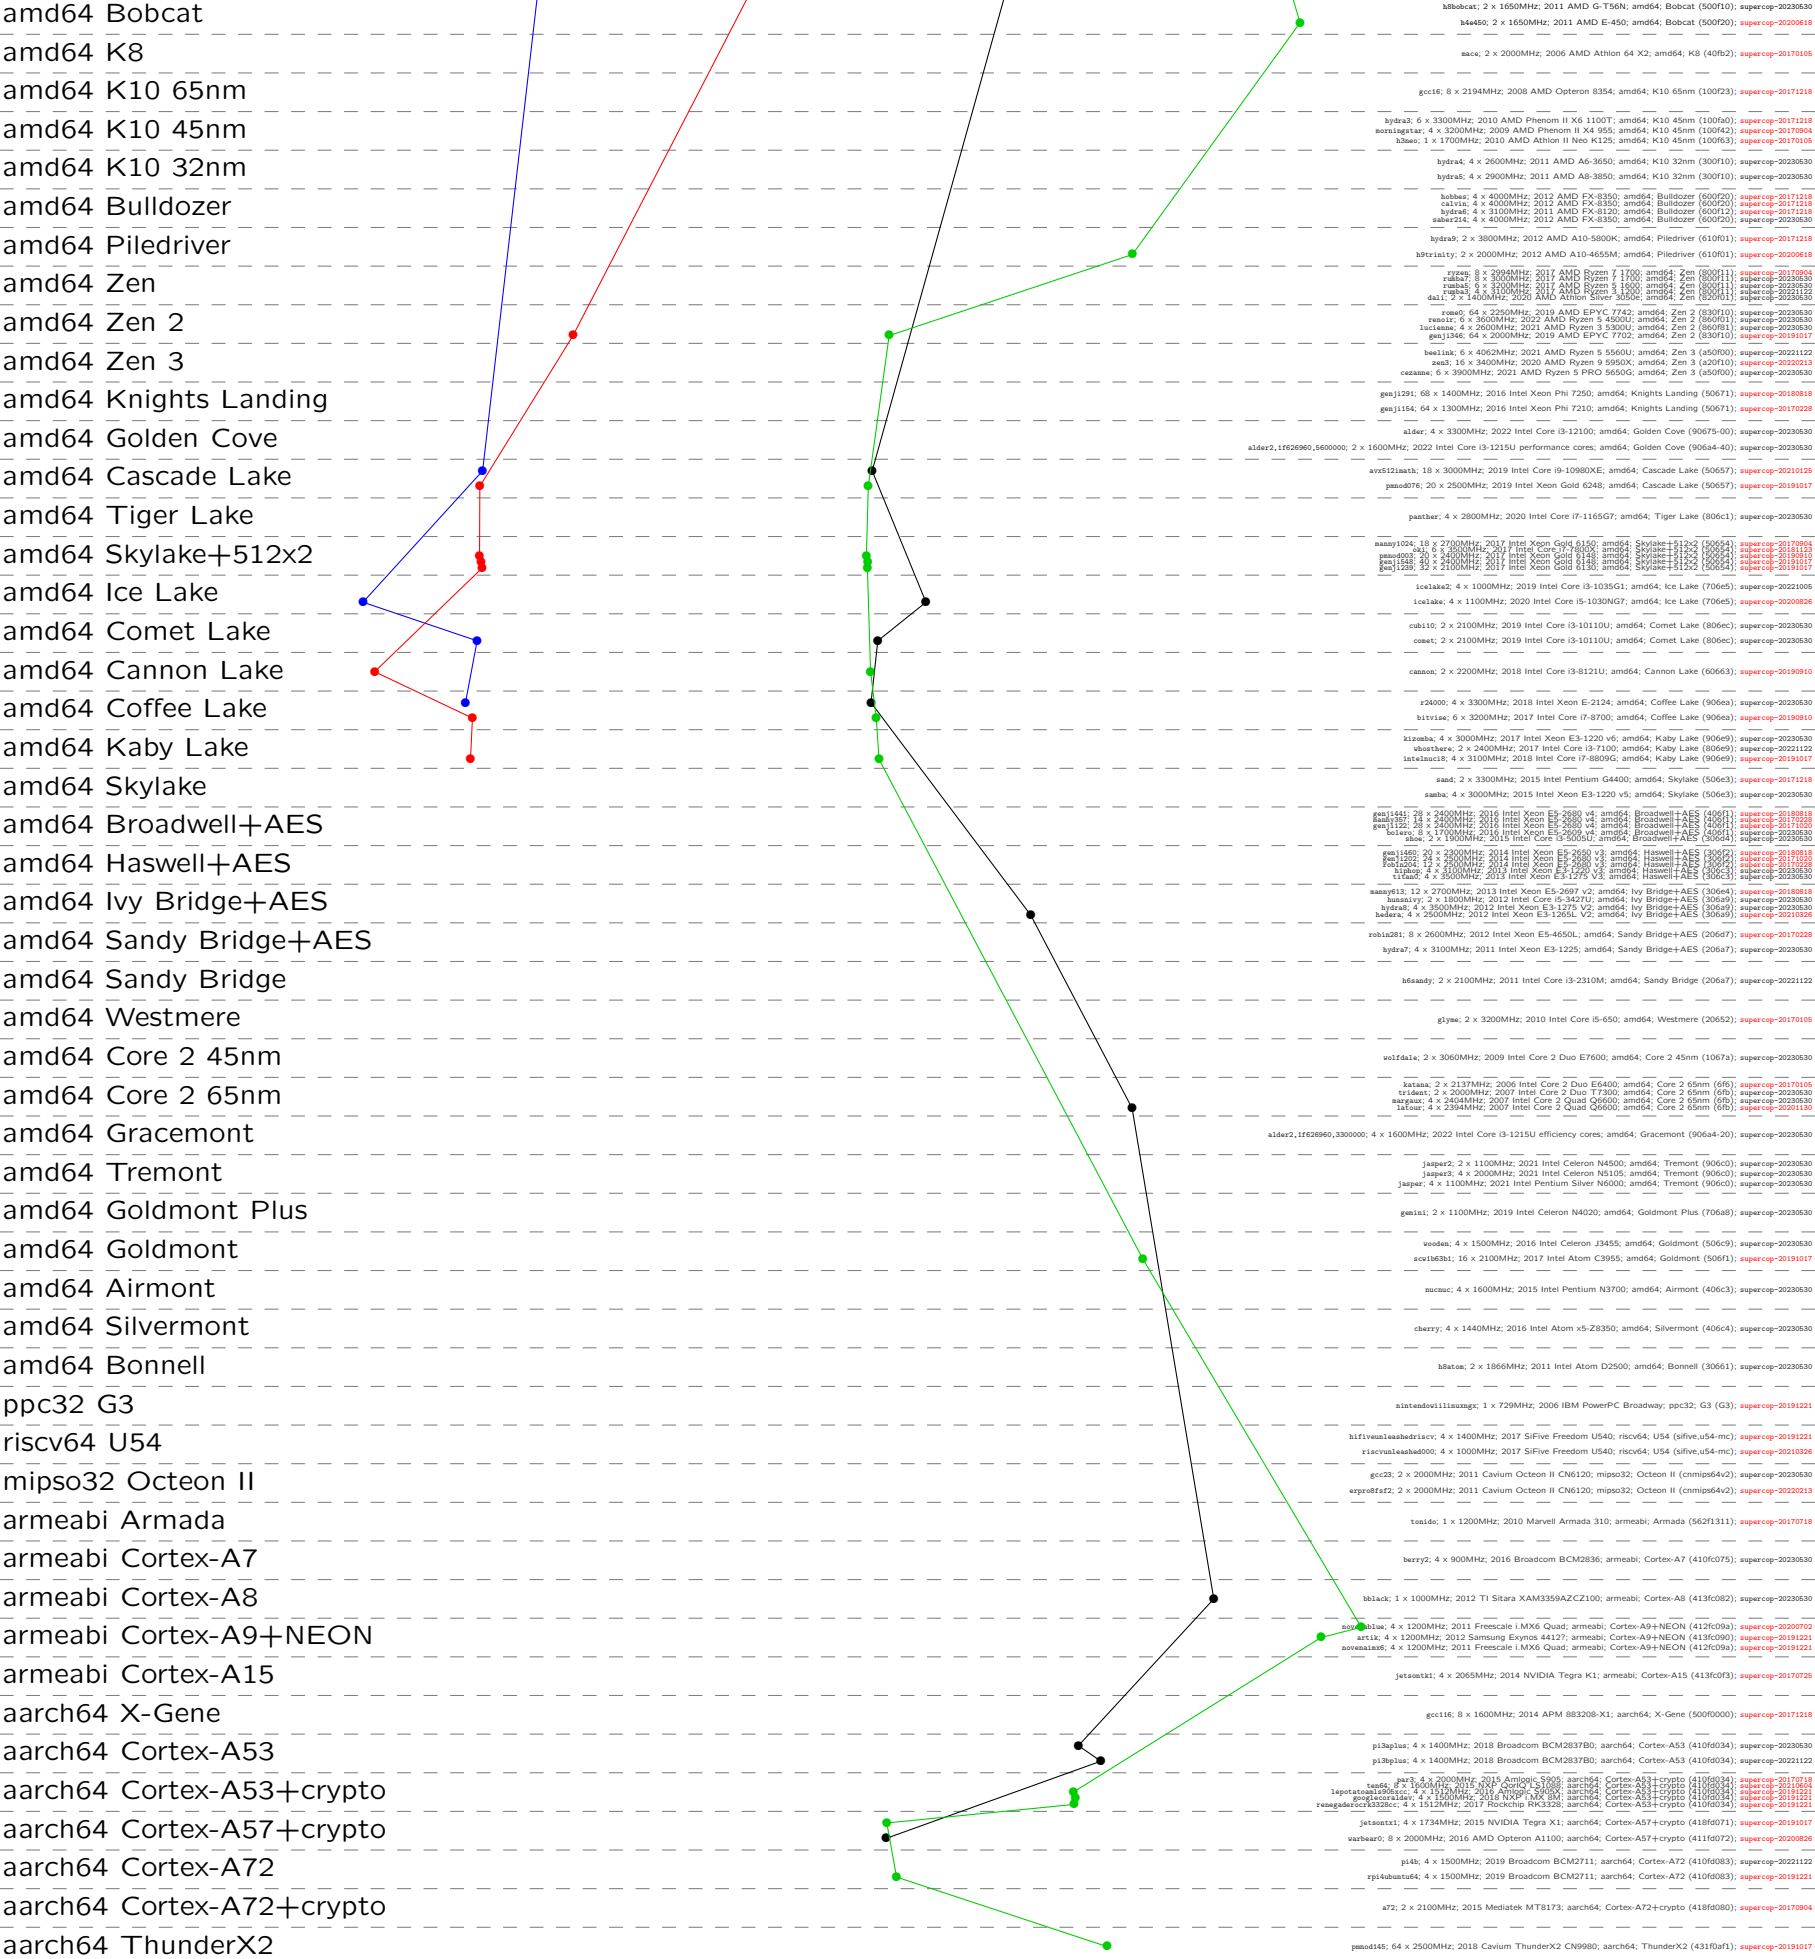

crypto\_sign  
sphincss256sha256robust  
implementations

https://bench.cr.yp.to  
20230702

Time 4294967296 8589934592 17179869184