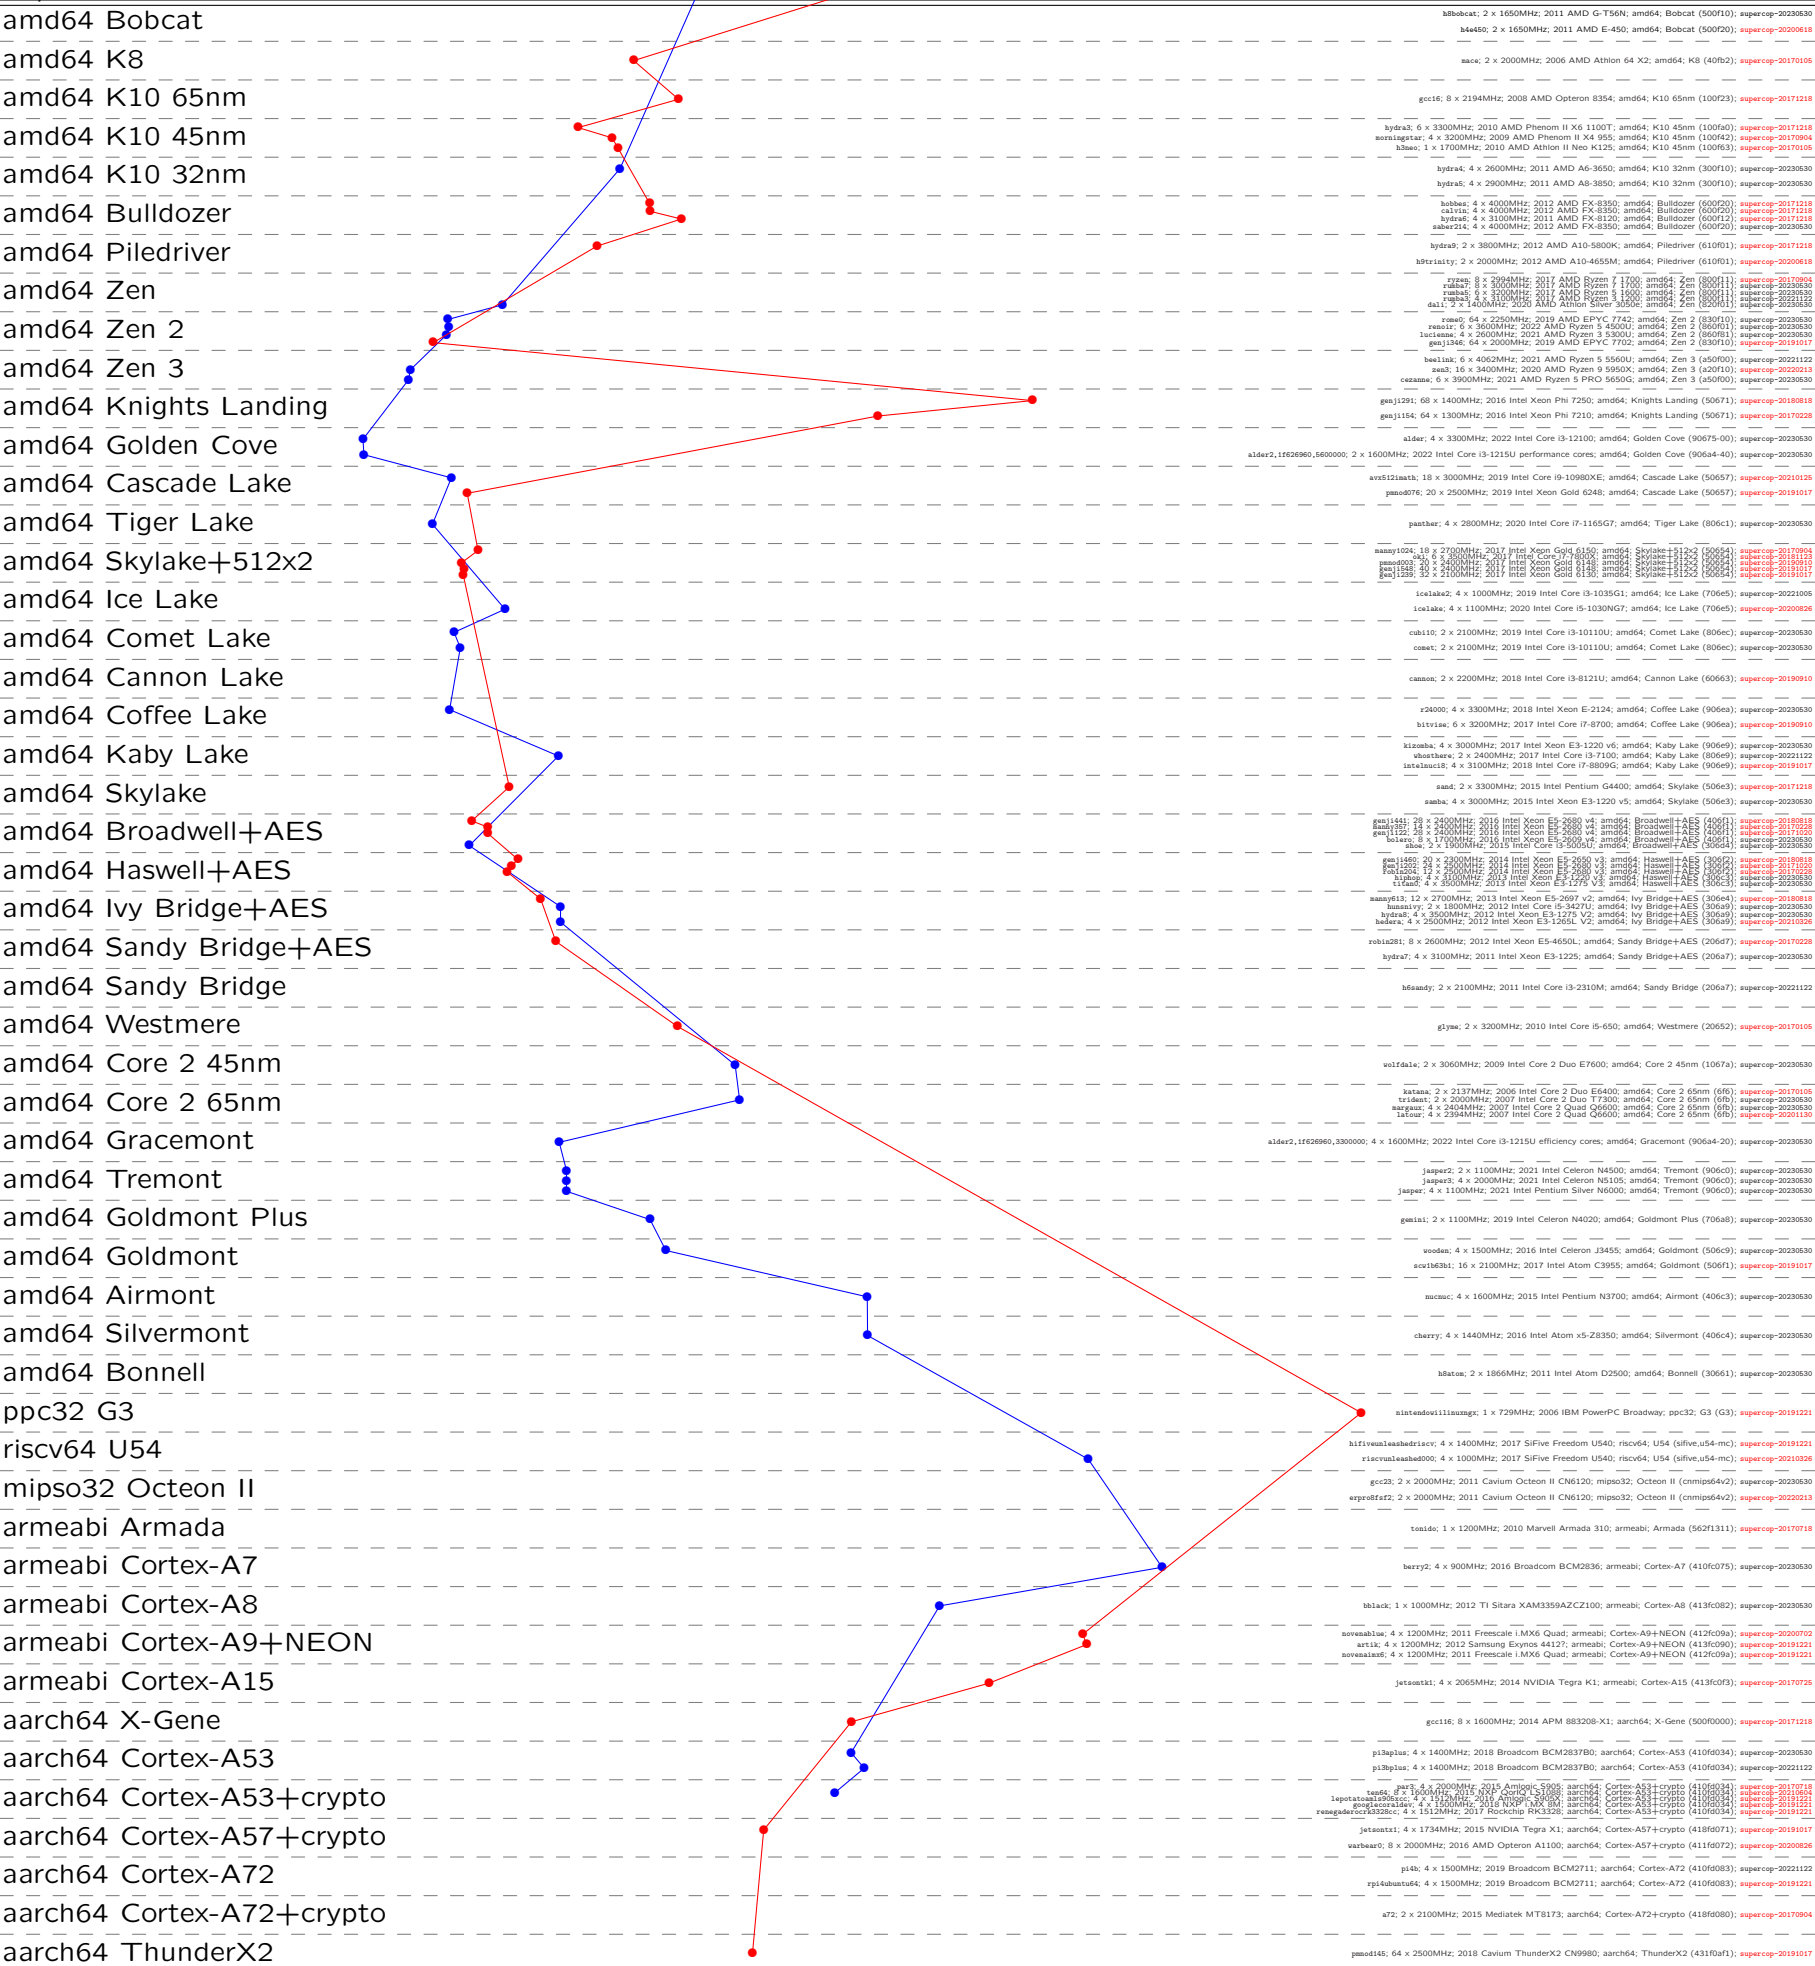

crypto_sign
ronald1536
implementations

https://bench.cr.yp.to
20230702

Time 2097152 4194304 8388608 16777216 33554432