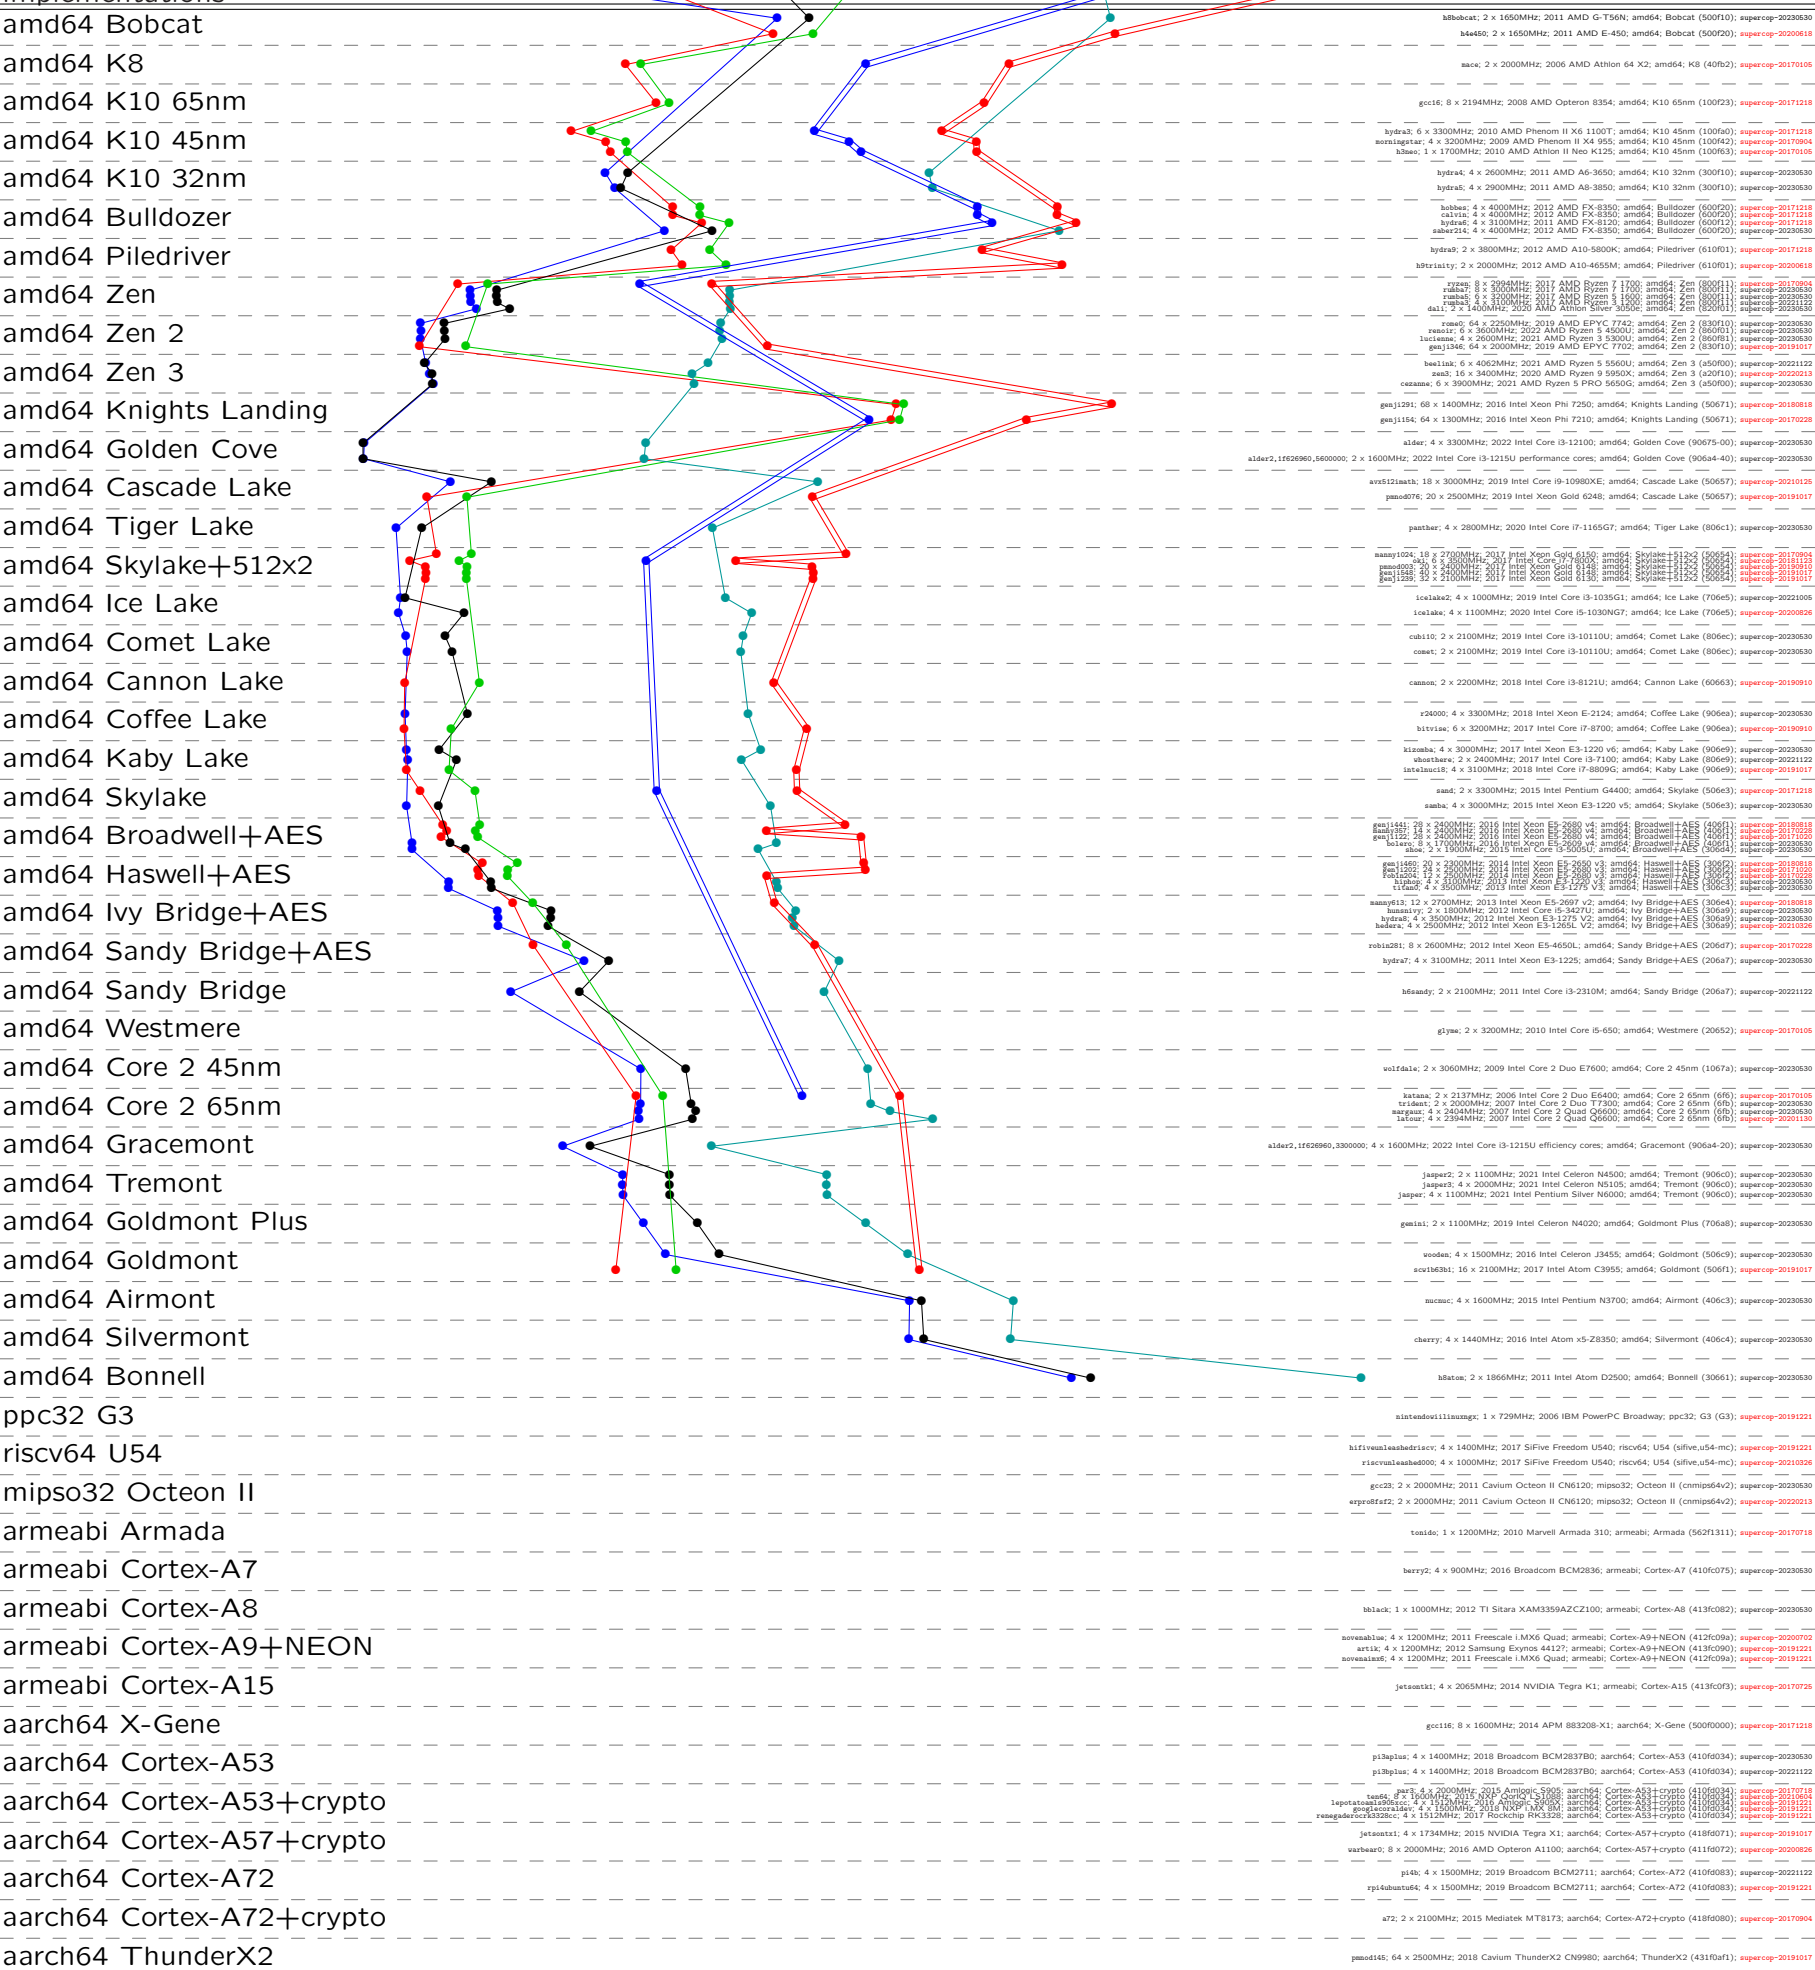

crypto_sign
ed448goldilocks
implementations

T:amd64

? :amd64

T:64

? :64

T:32

? :arm32

? :32

https://bench.cr.y.p.to
20230702

Time 1048576 2097152 4194304 8388608