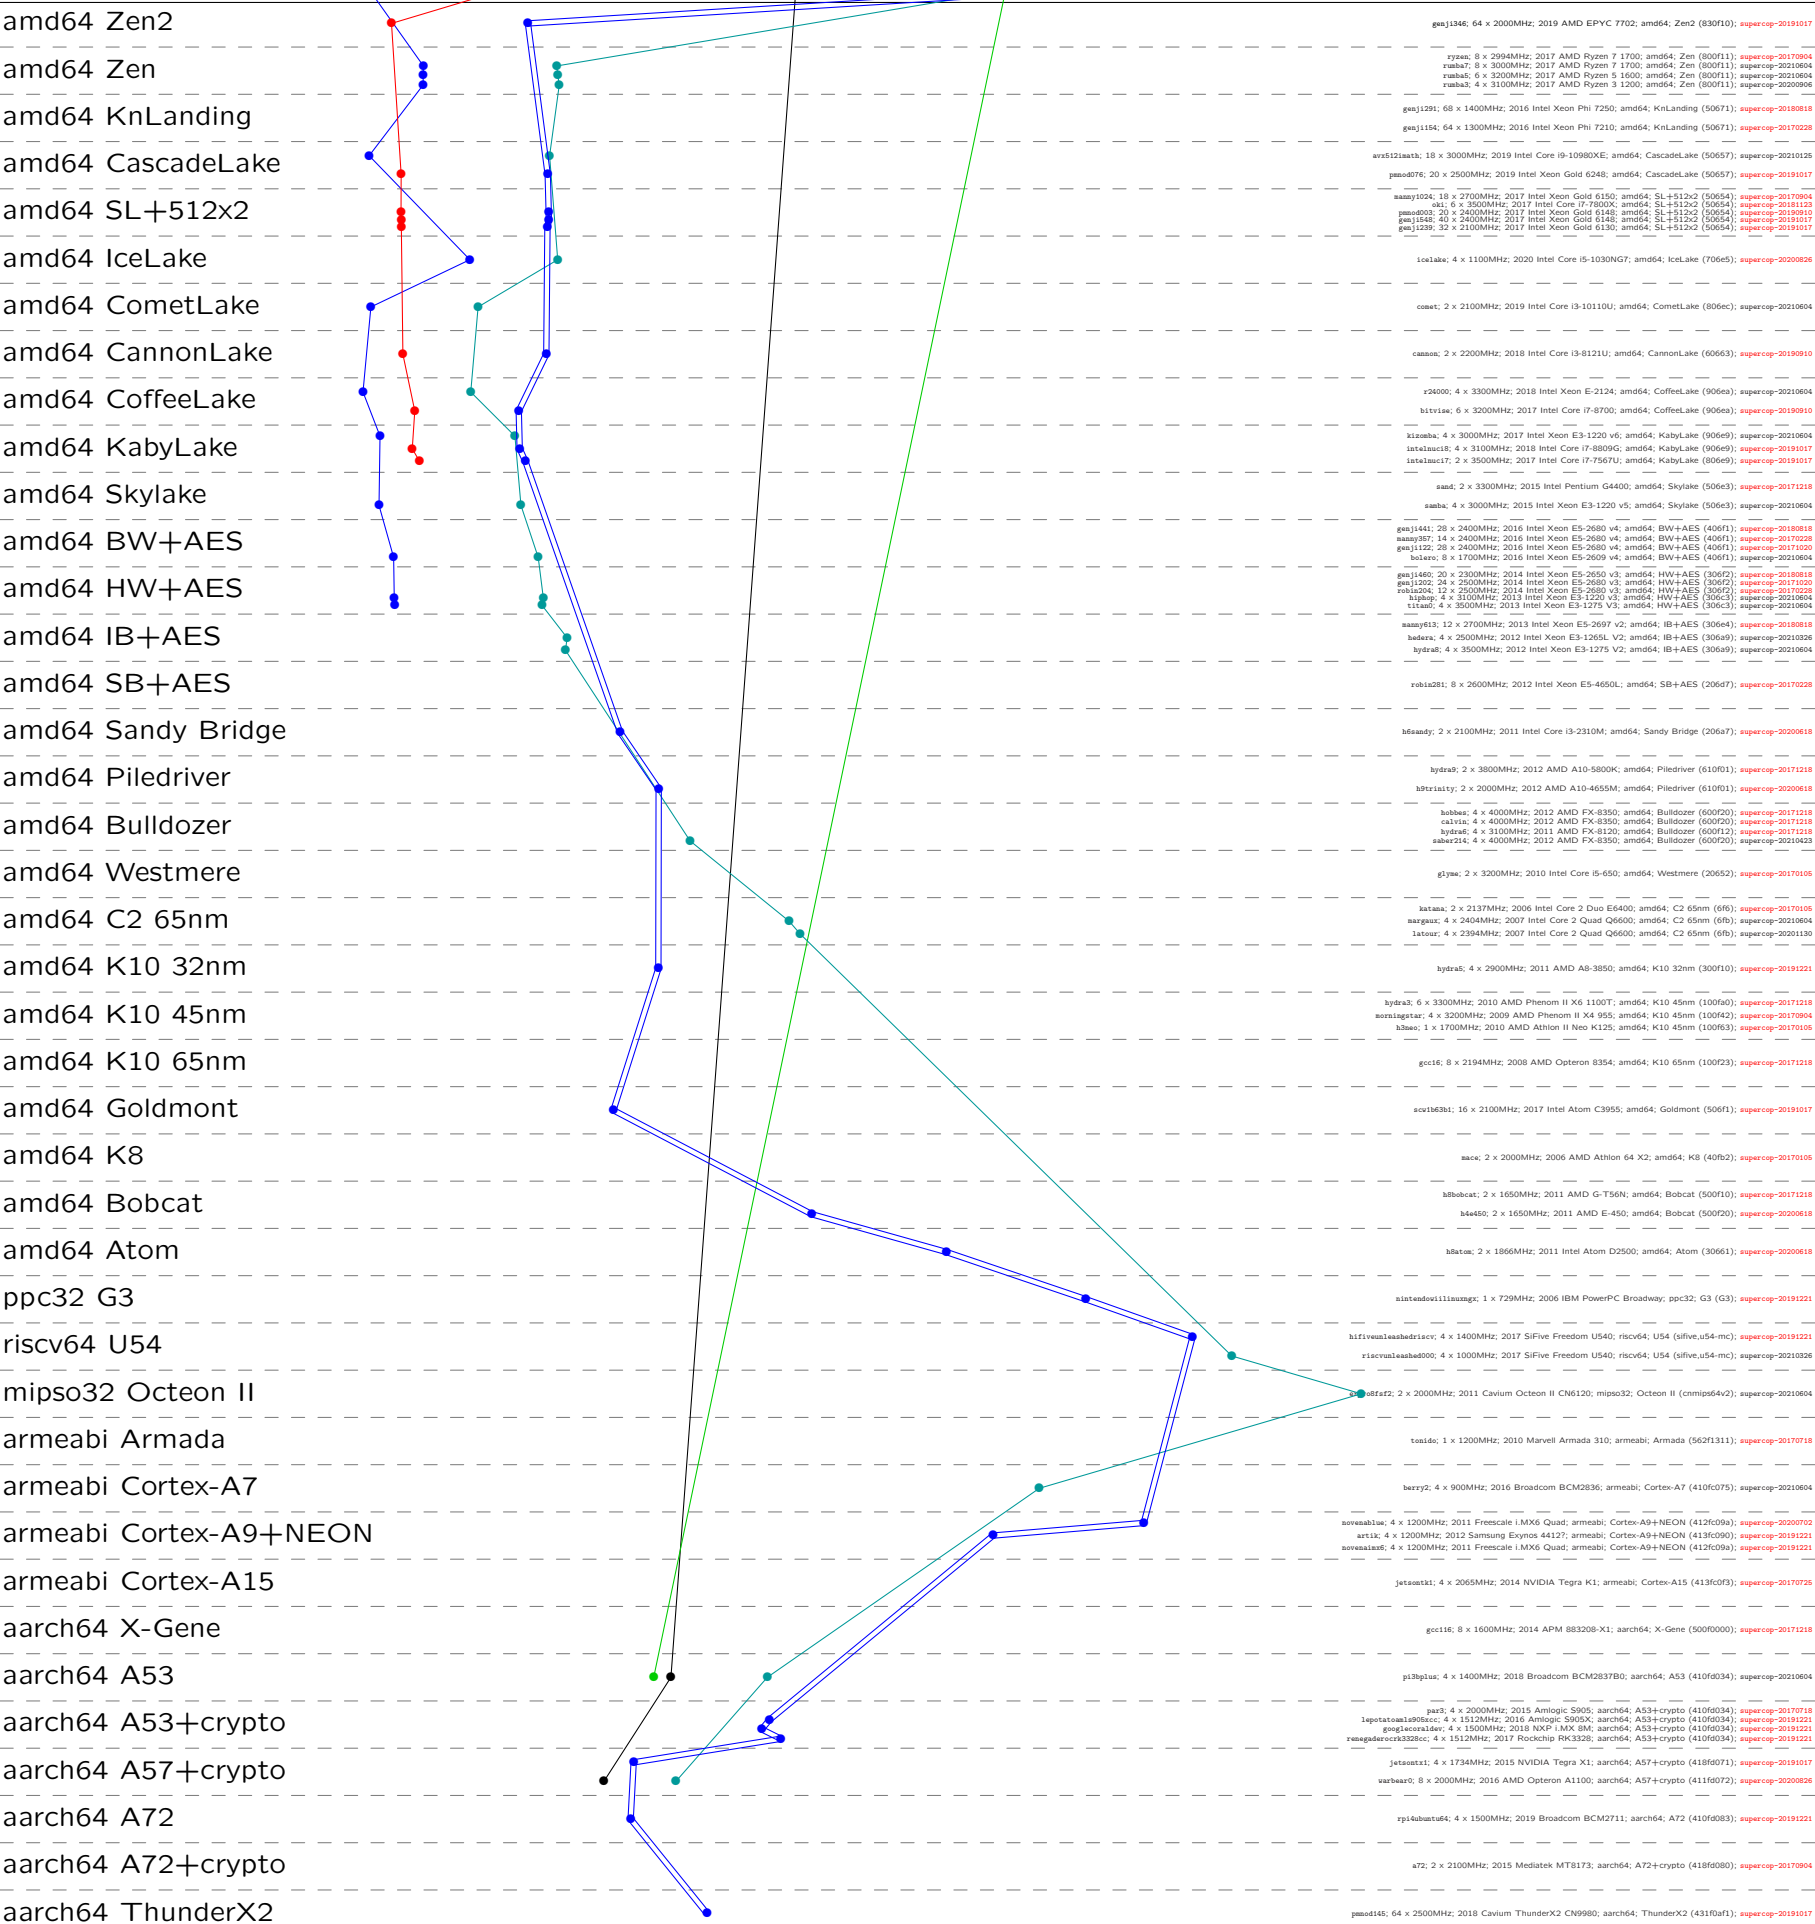

crypto_kem
saber2
implementations

https://bench.cr.yp.to
20210605

Time 262144 1048576 4194304