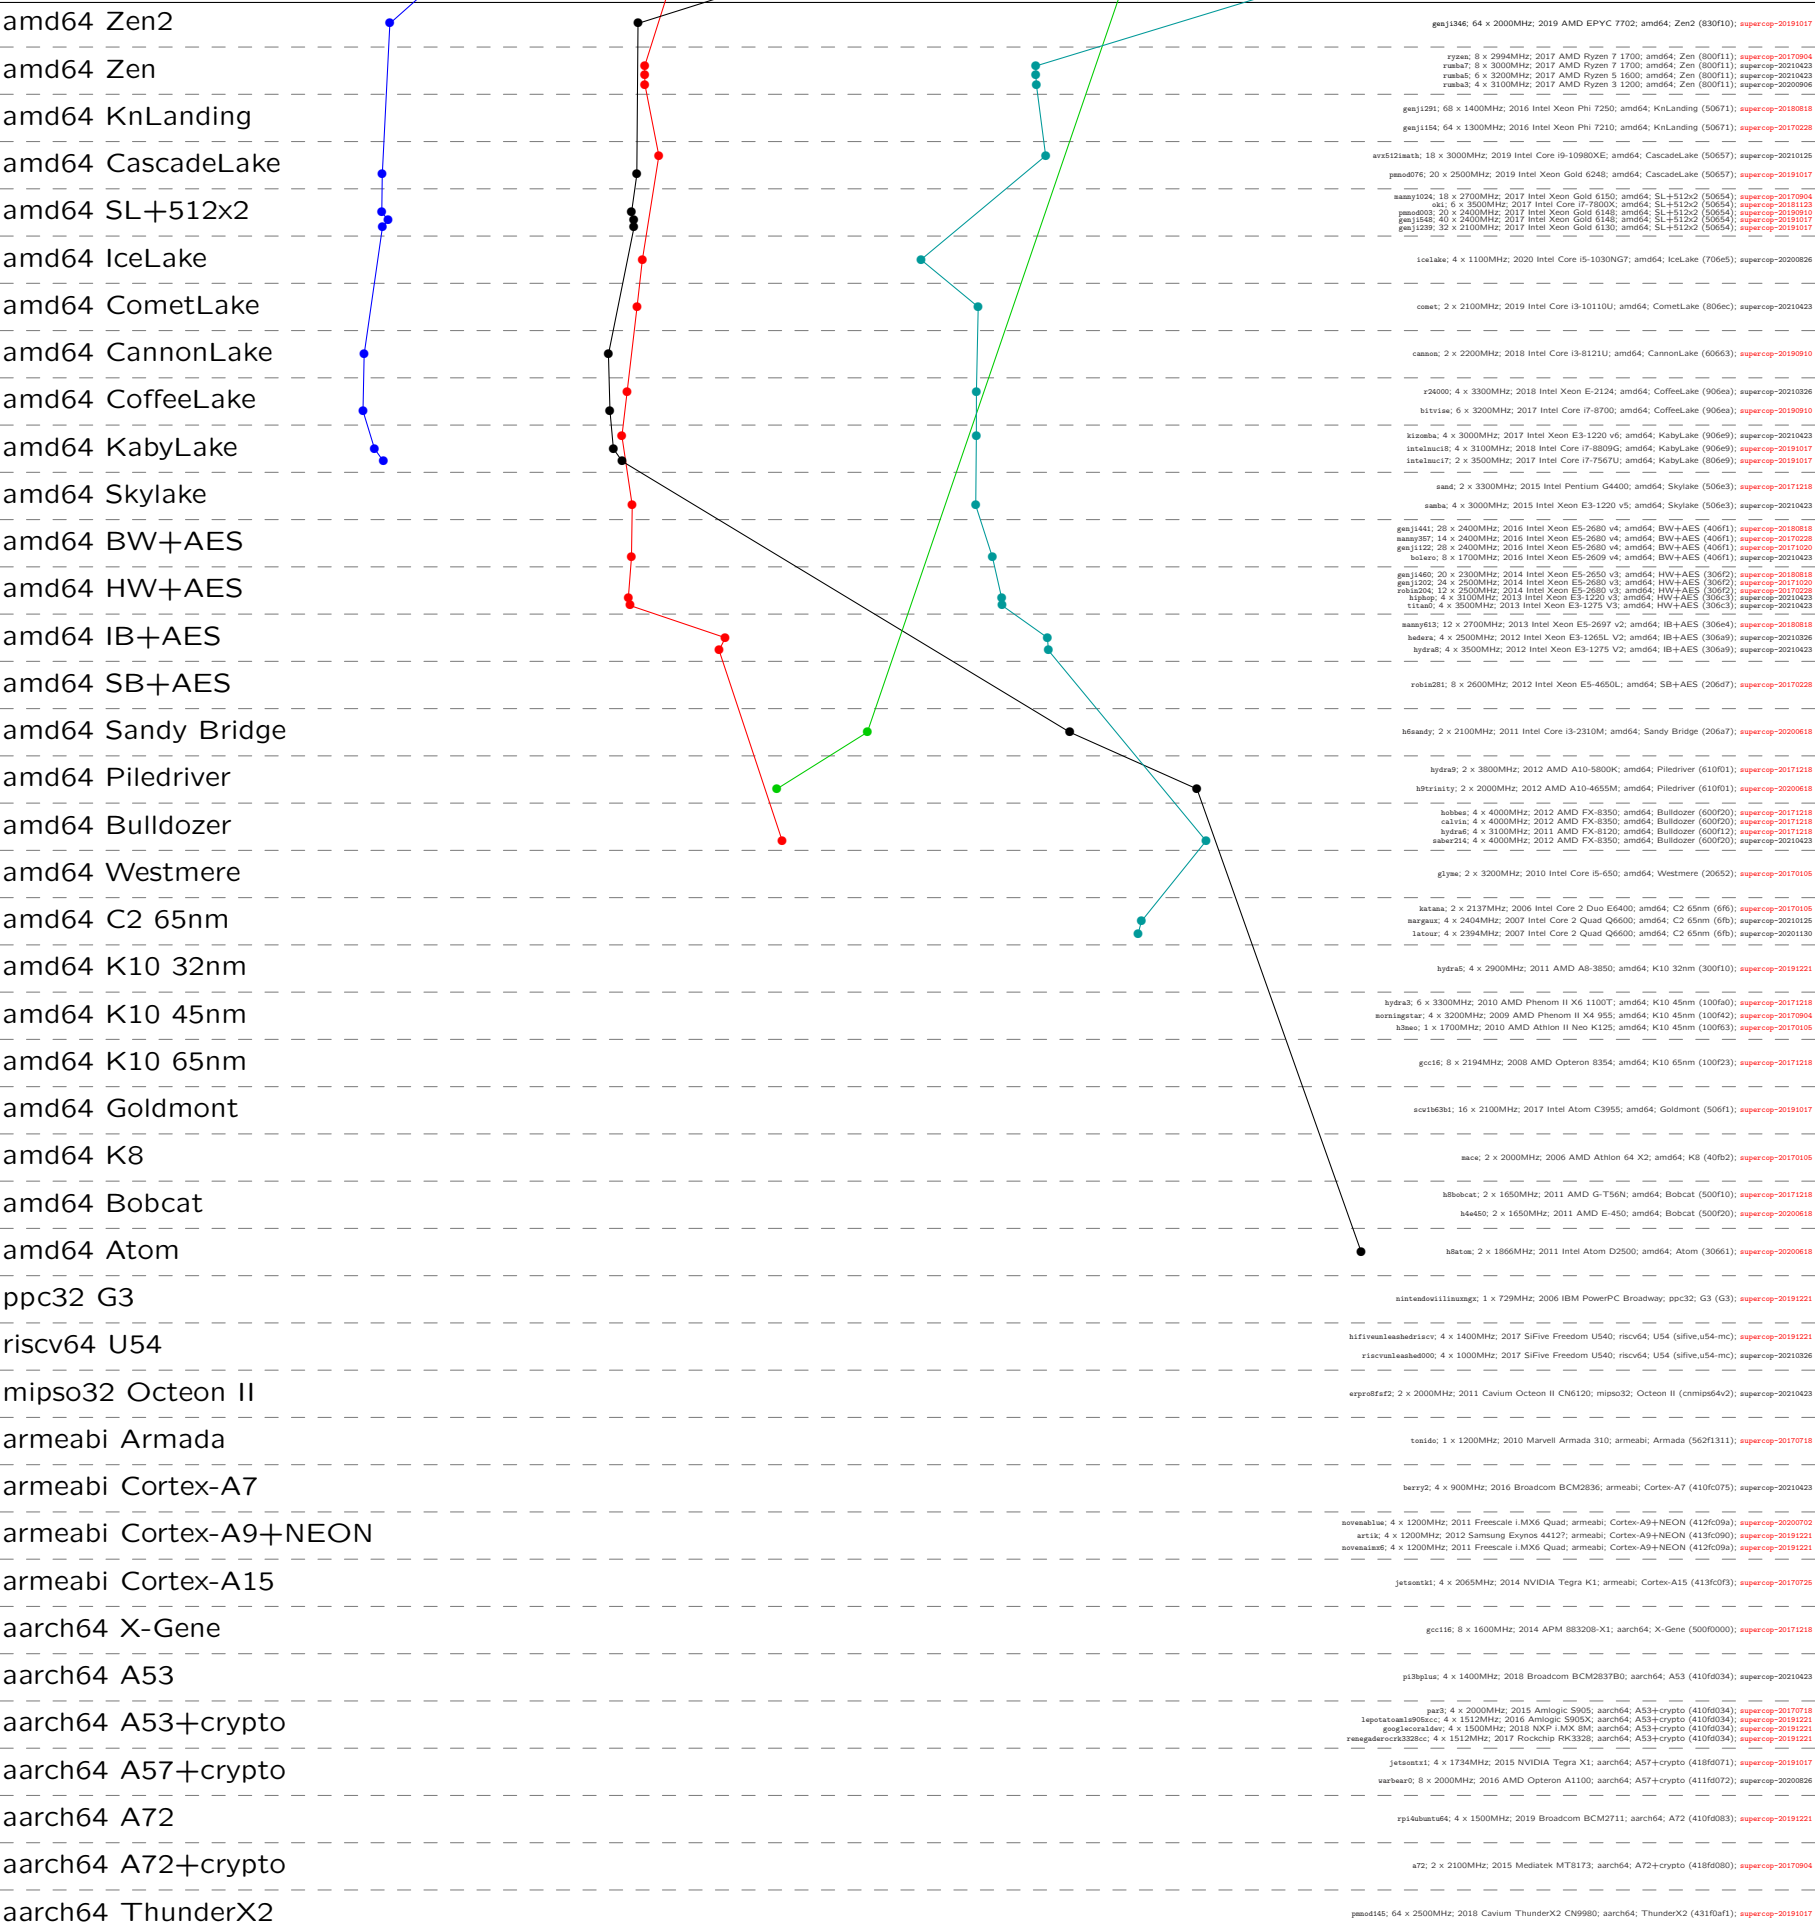

crypto_kem
rqc128
implementations

https://bench.cr.yp.to
20210503

Time 2097152 4194304 8388608 16777216 33554432