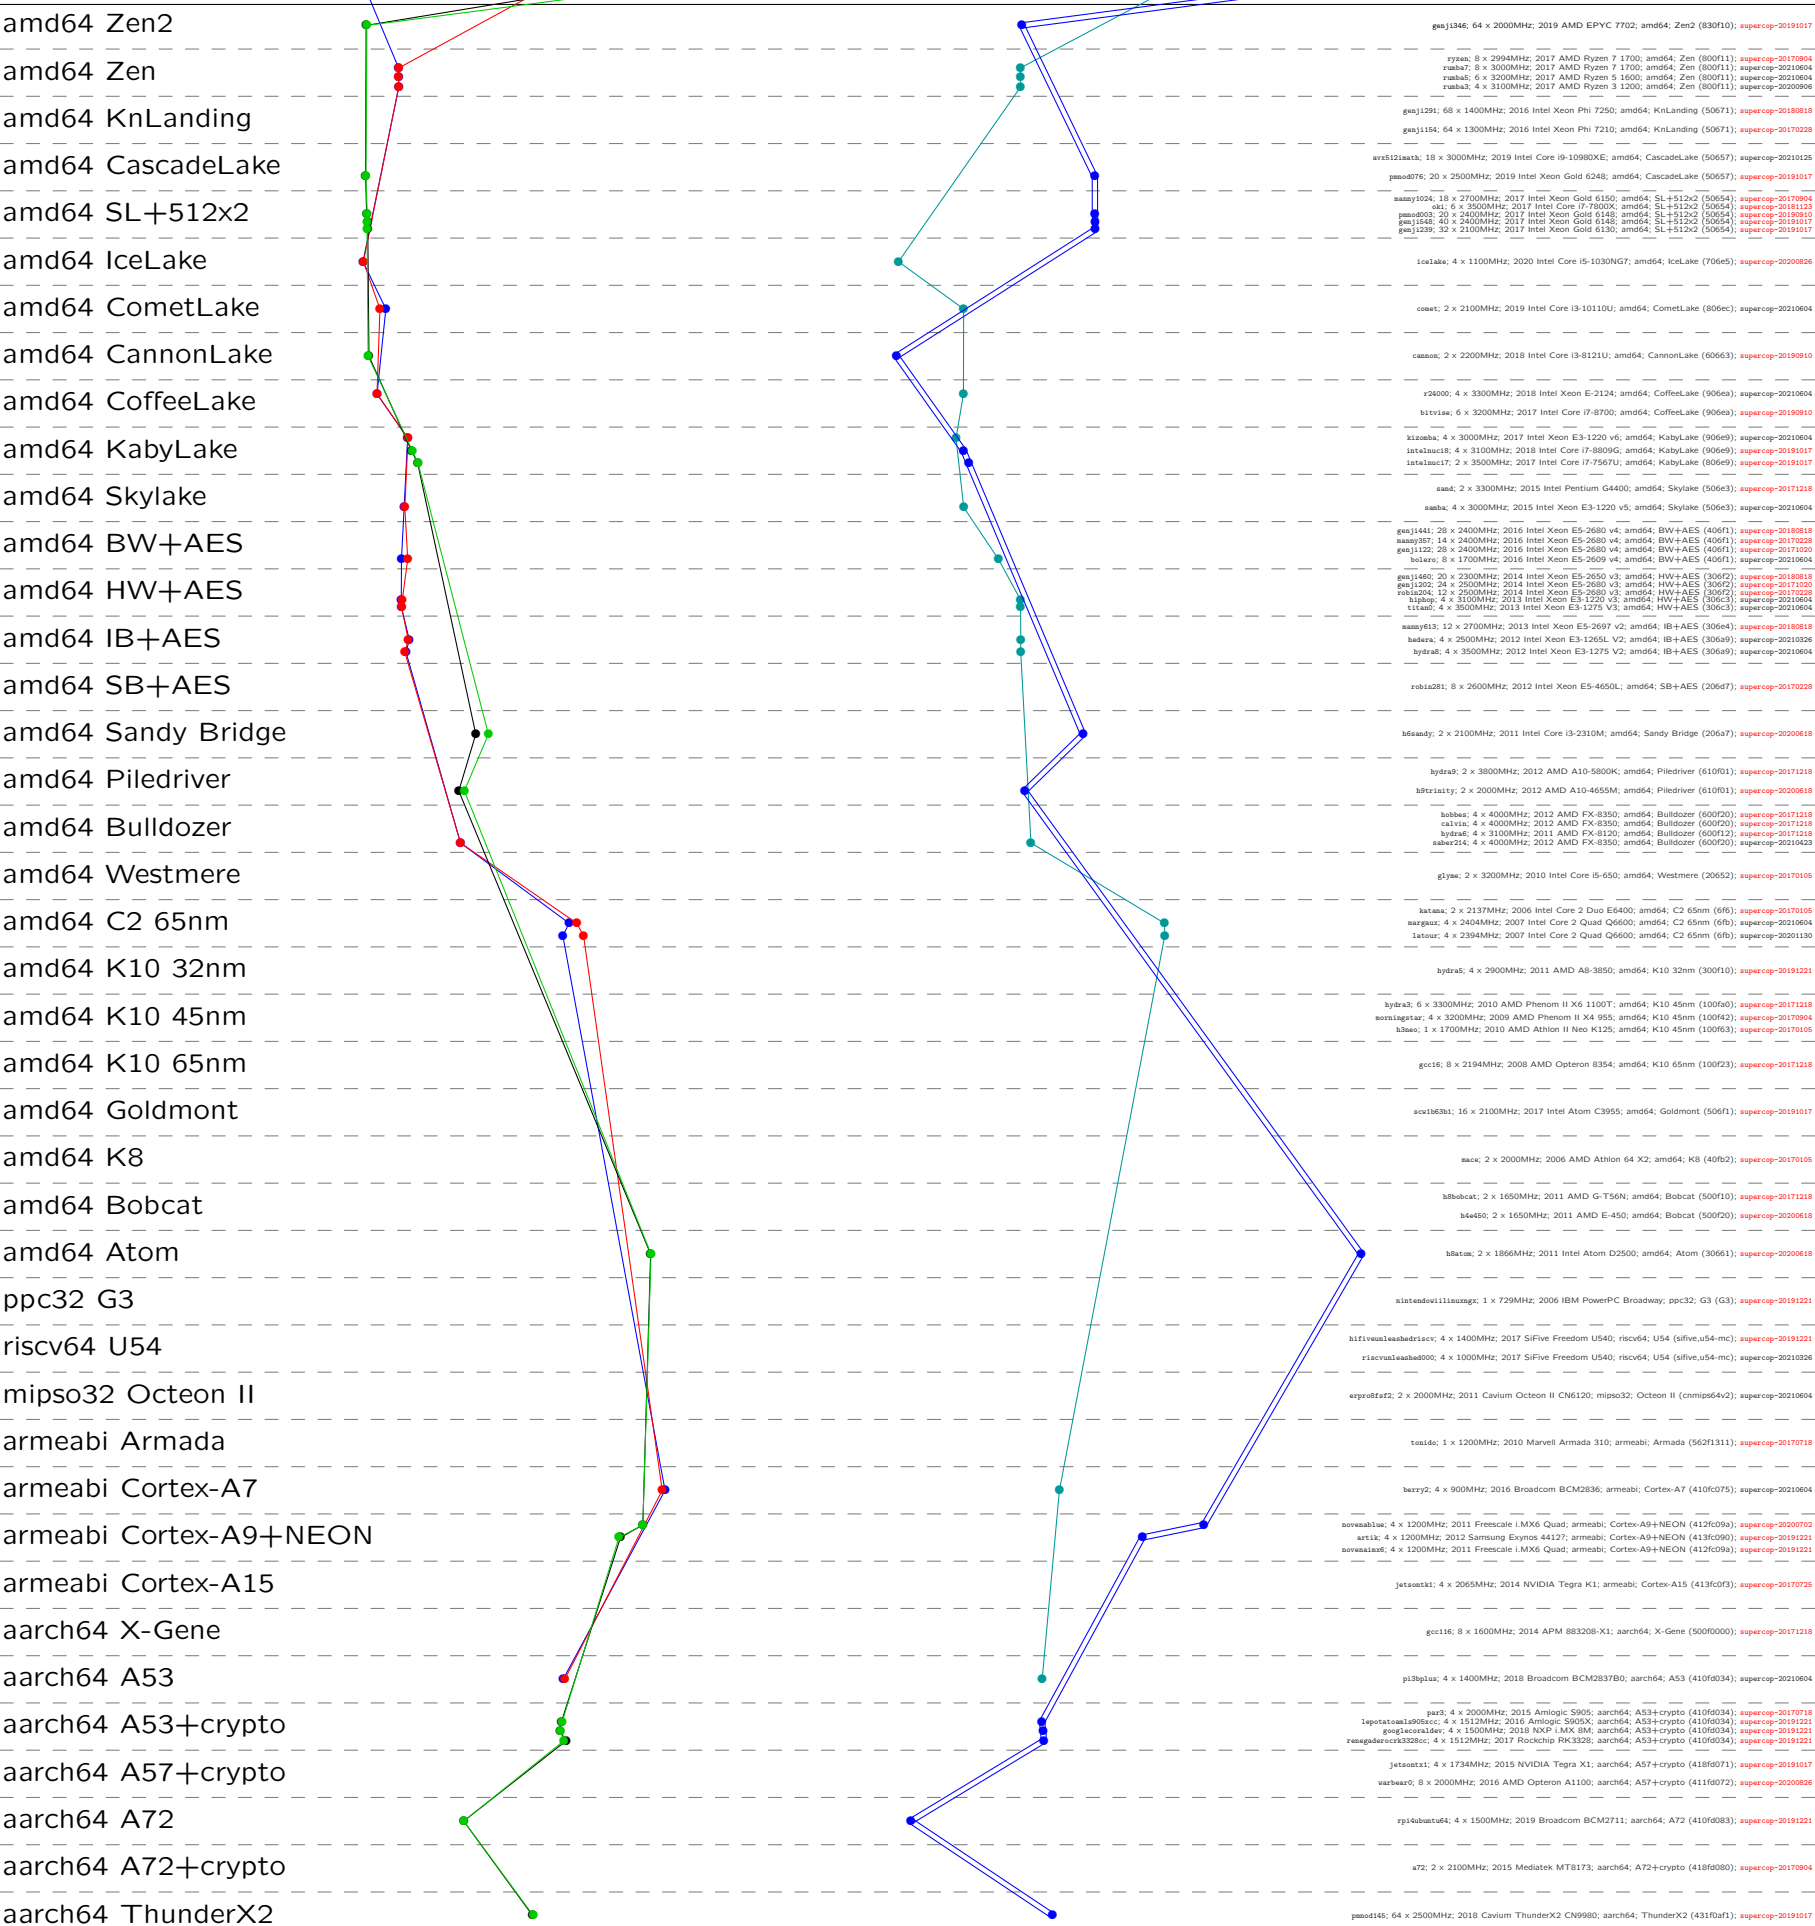

crypto\_kem  
r5nd5kem5d  
implementations

https://bench.cr.yp.to  
20210605

Time 524288 2097152 8388608 33554432 134217728