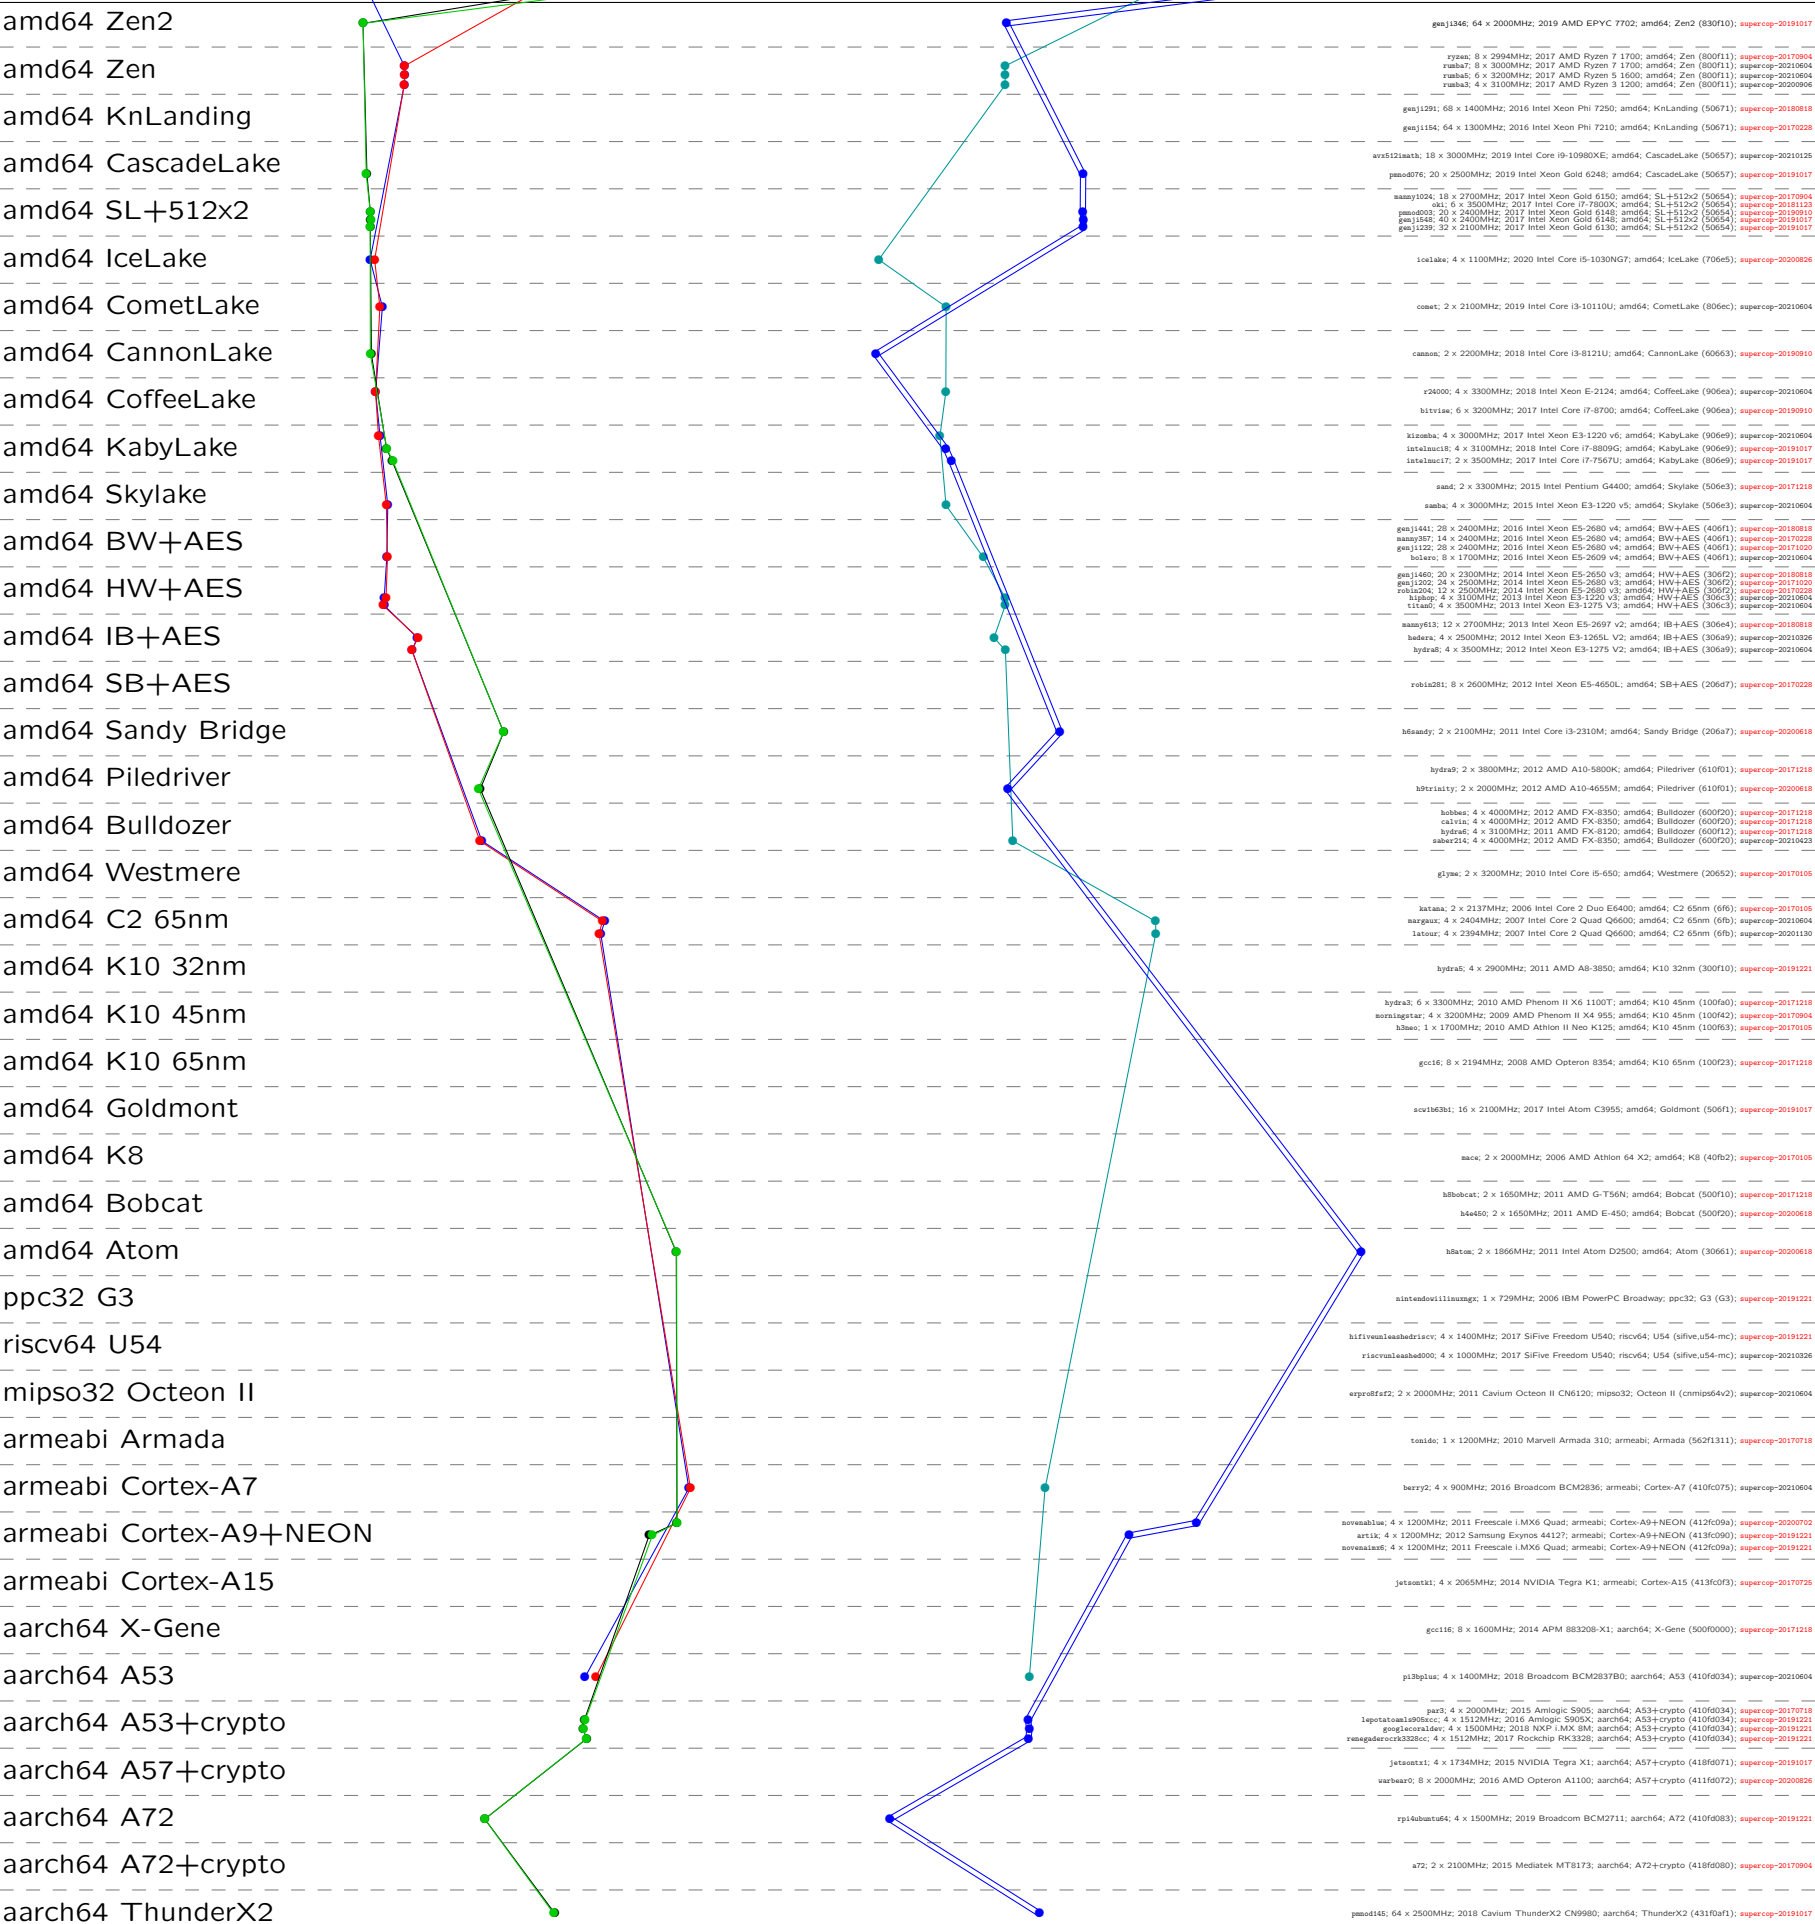

crypto_kem
r5nd3kem0d
implementations

https://bench.cr.yp.to
20210605

Time 524288 2097152 8388608 33554432 13421728