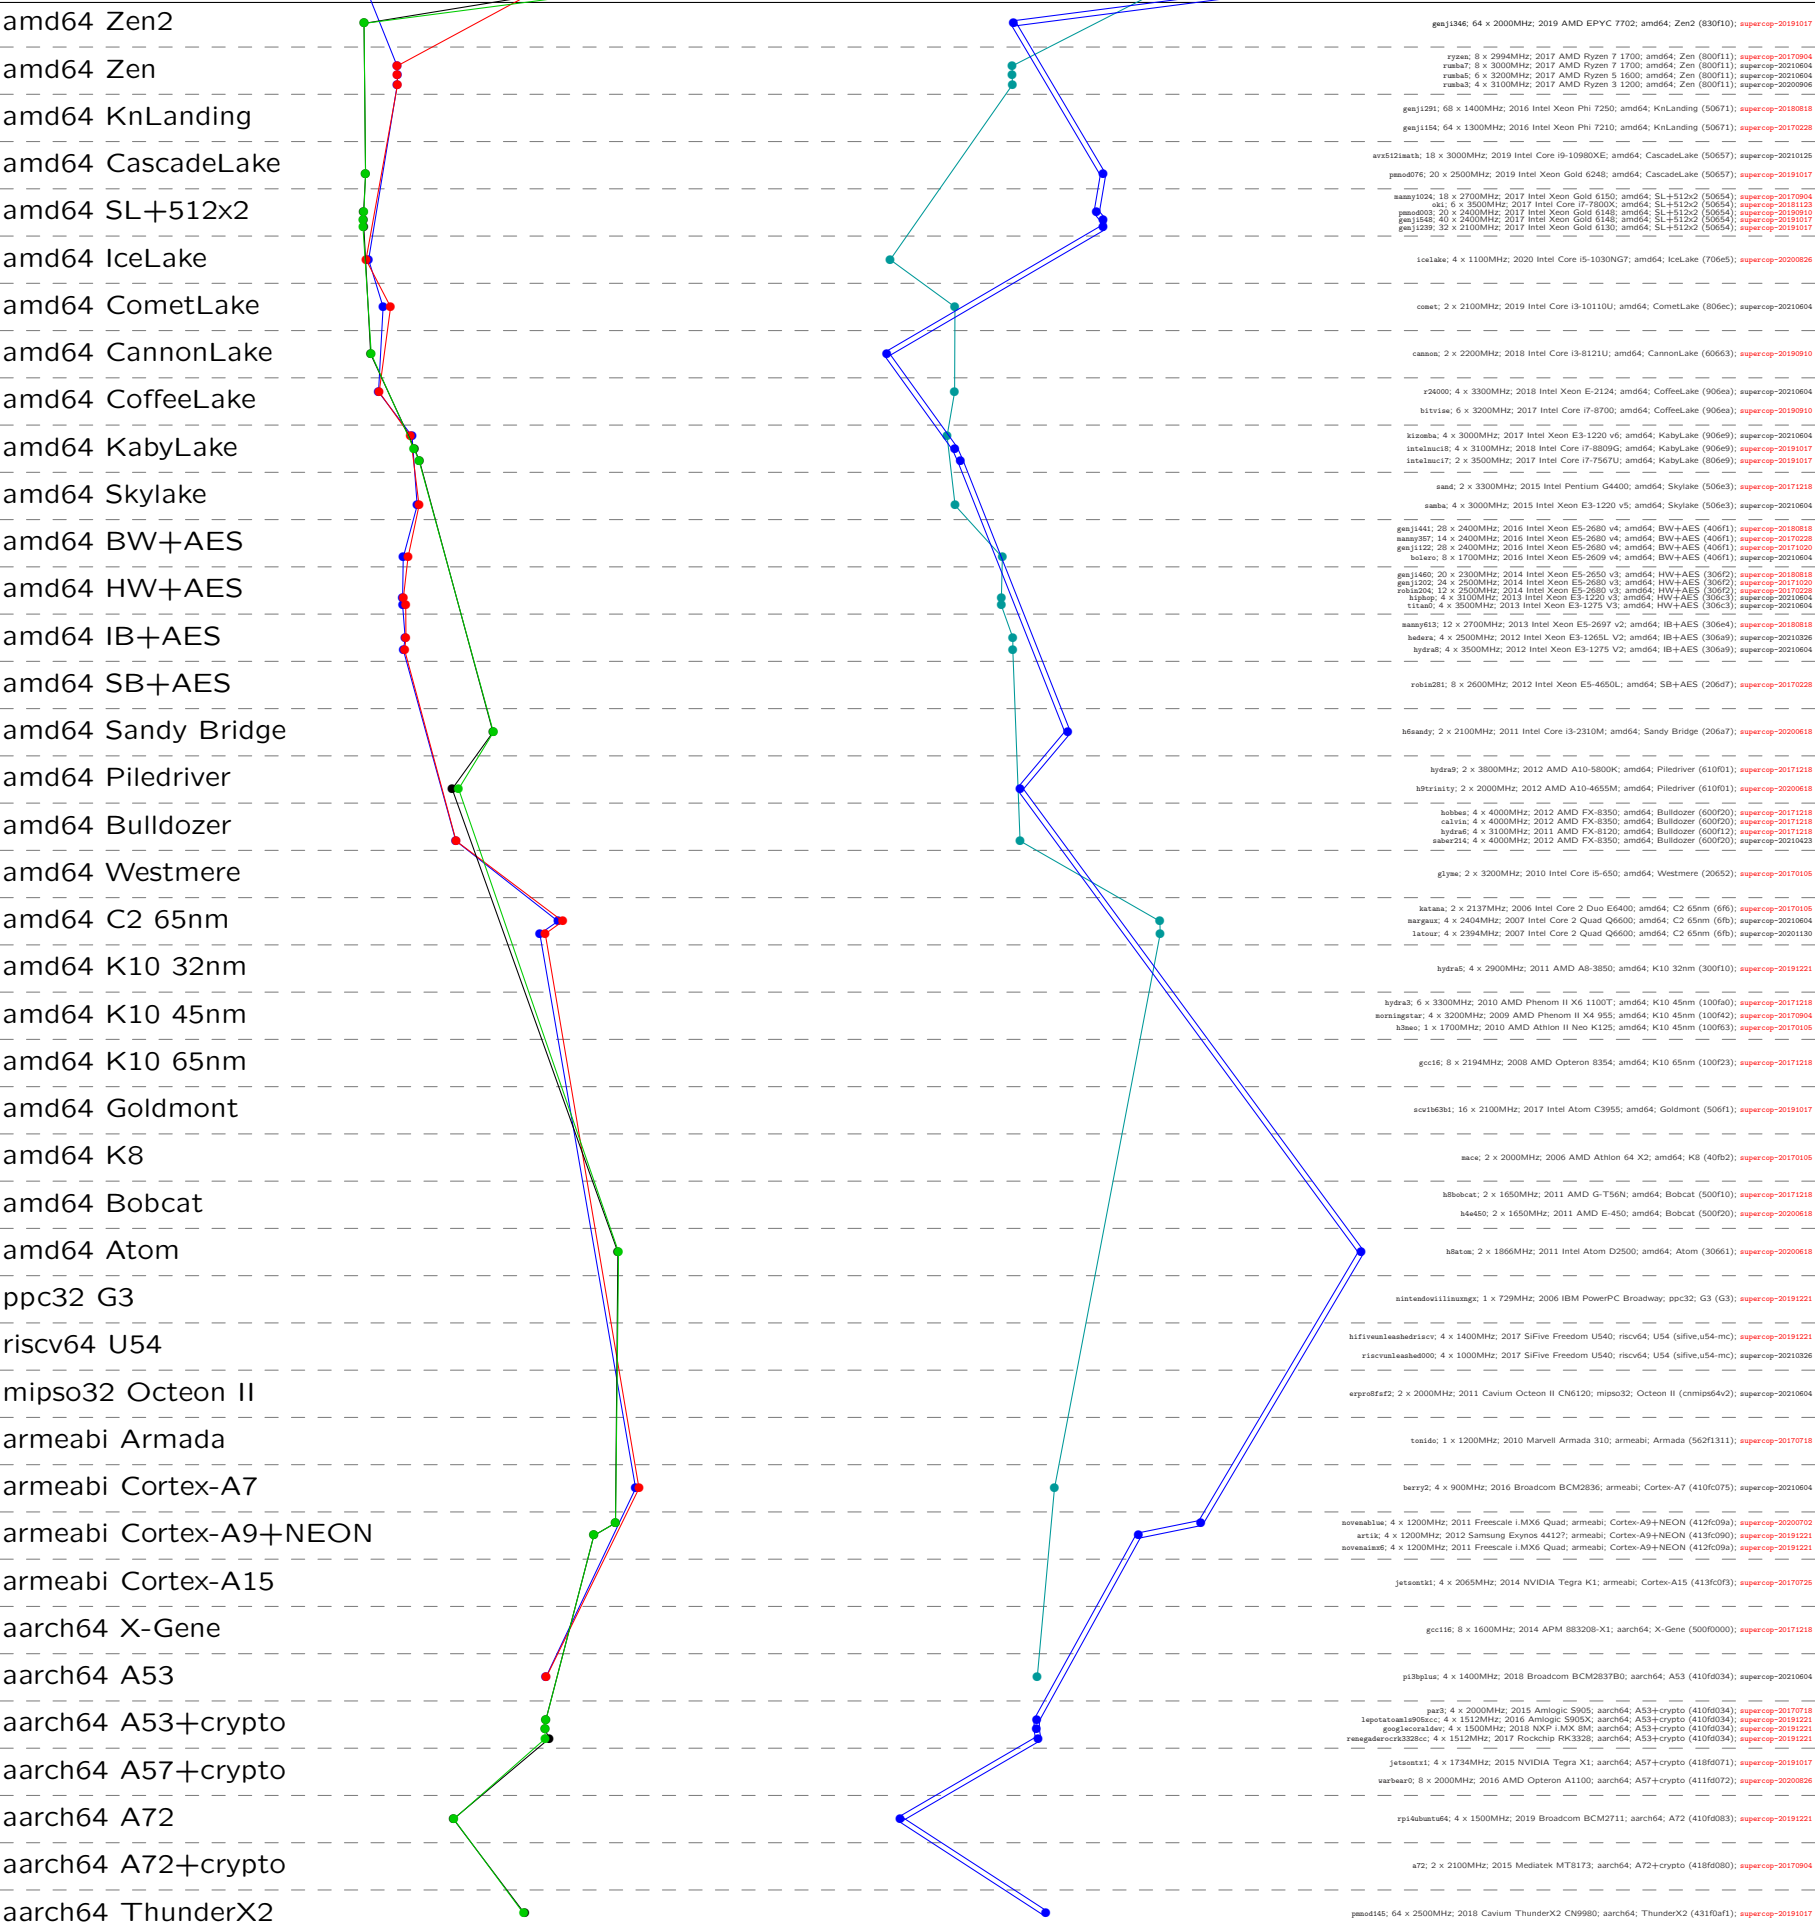

crypto_kem
r5nd1kem5d
implementations

https://bench.cr.yp.to
20210605

Time 262144 1048576 4194304 16777216 67108864