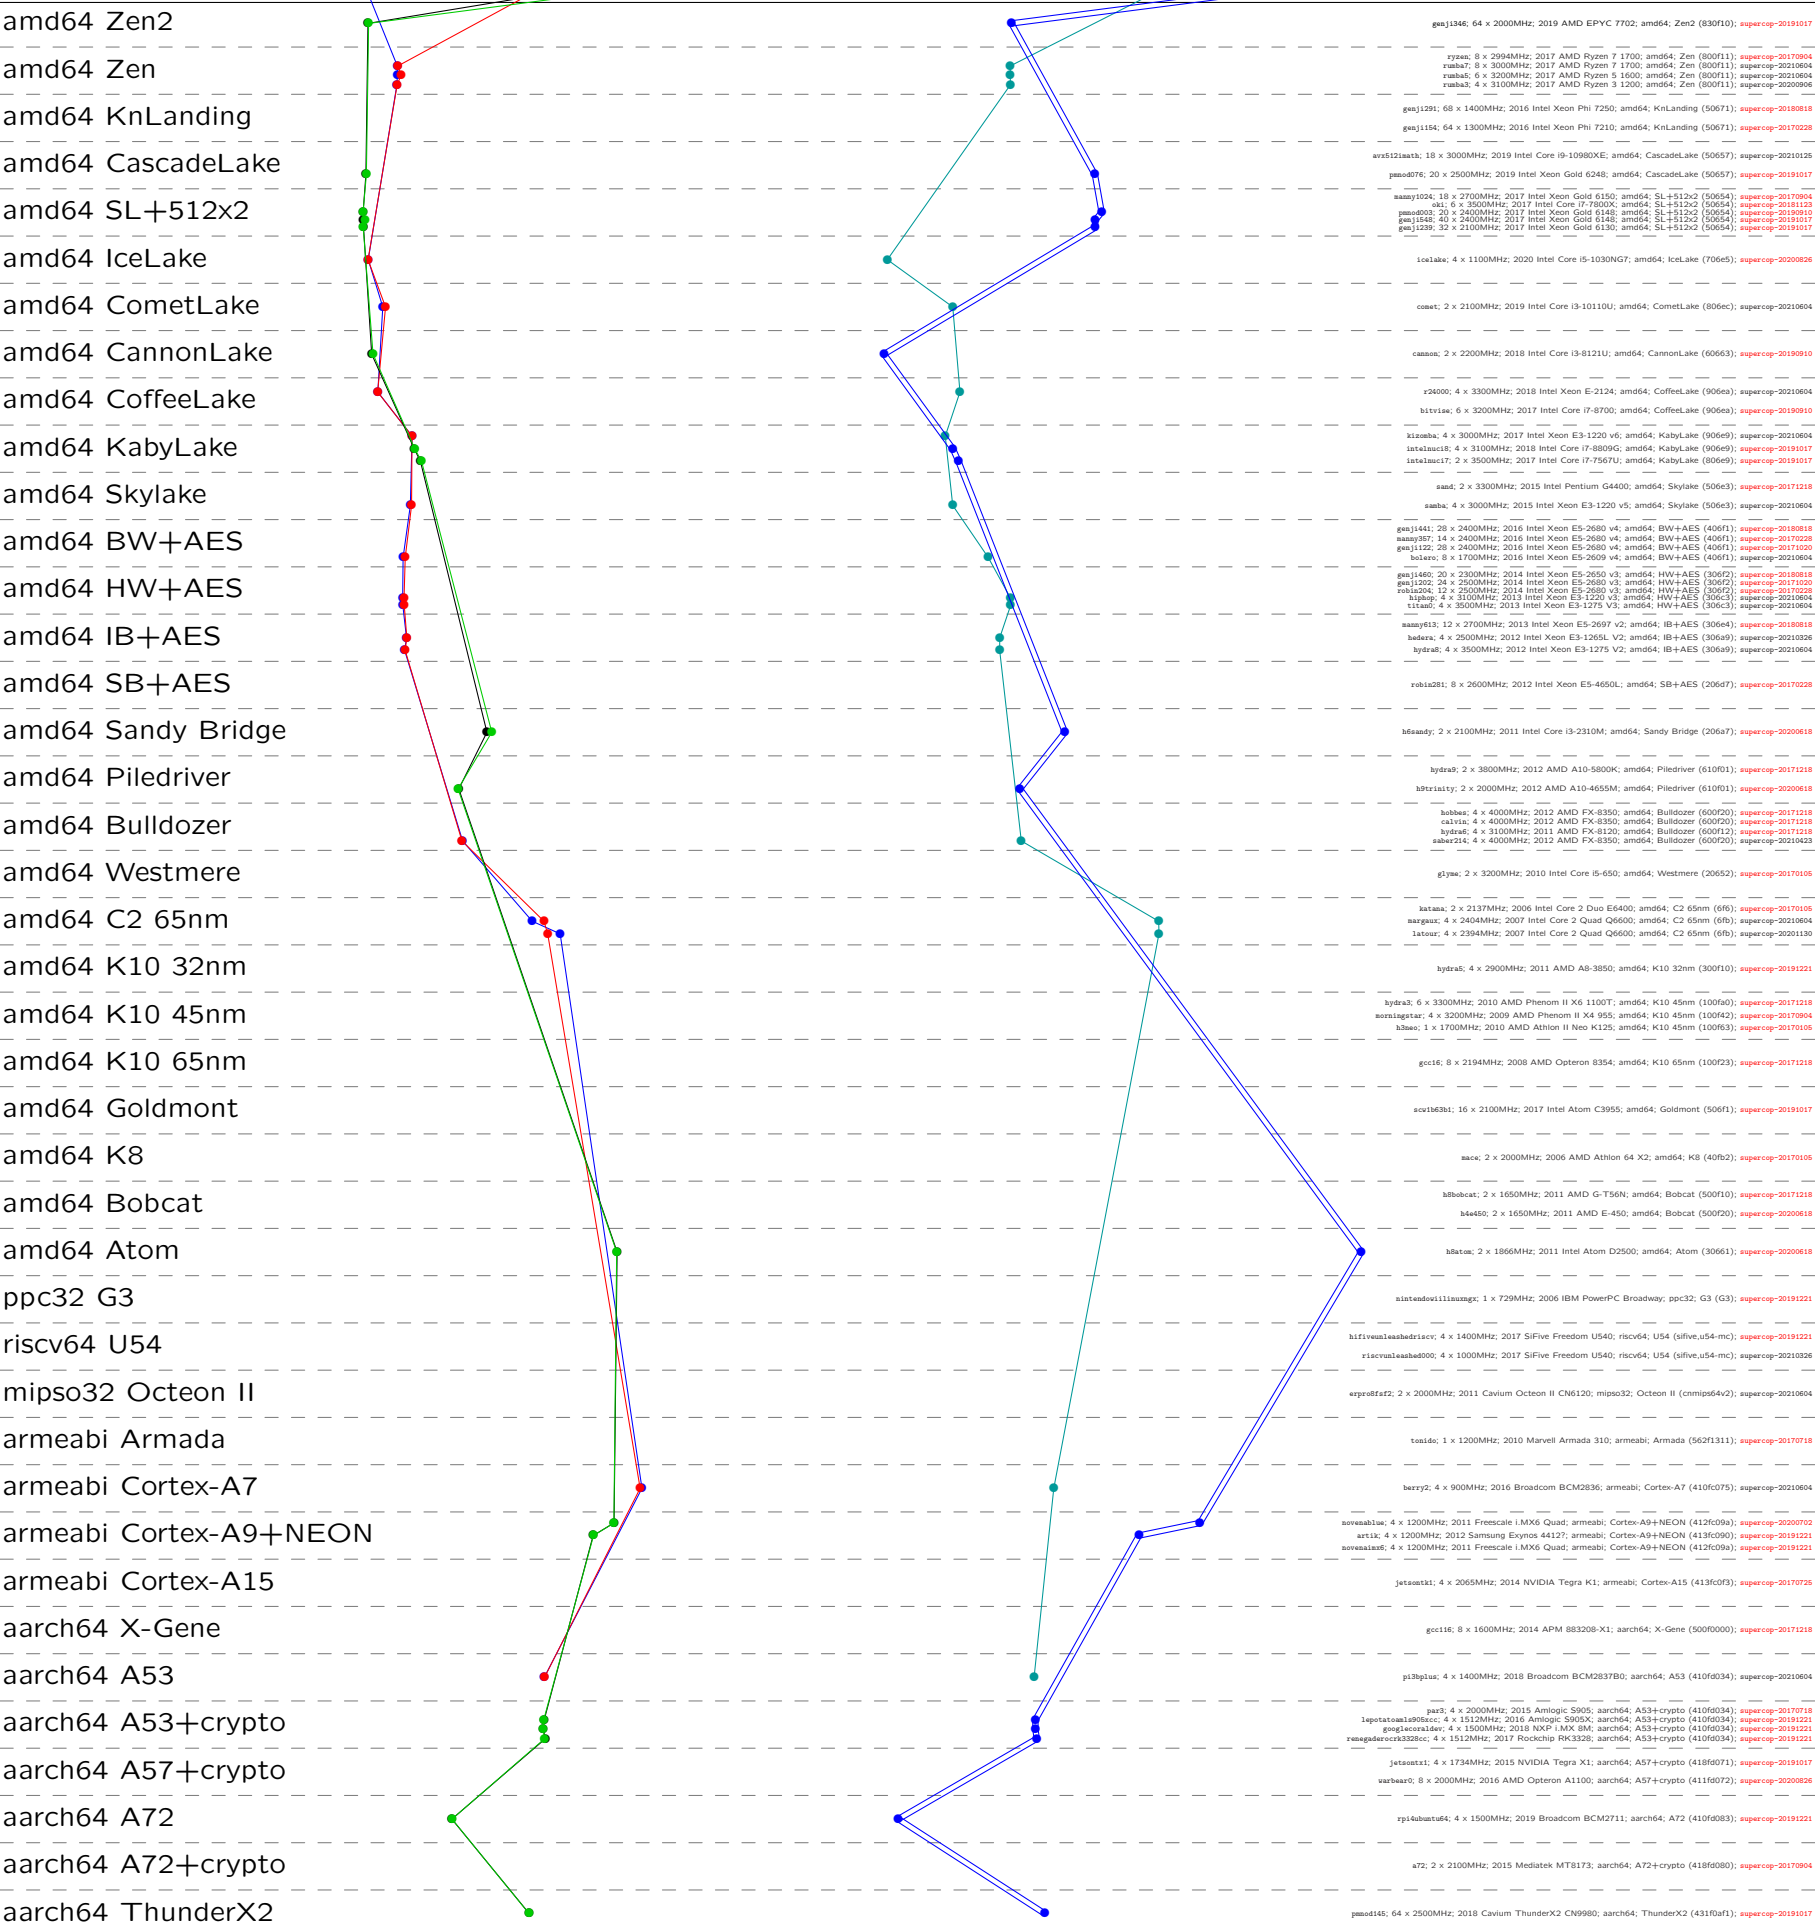

crypto_kem
r5nd1kem4longkey
implementations

Time 262144 1048576 4194304 16777216 67108864