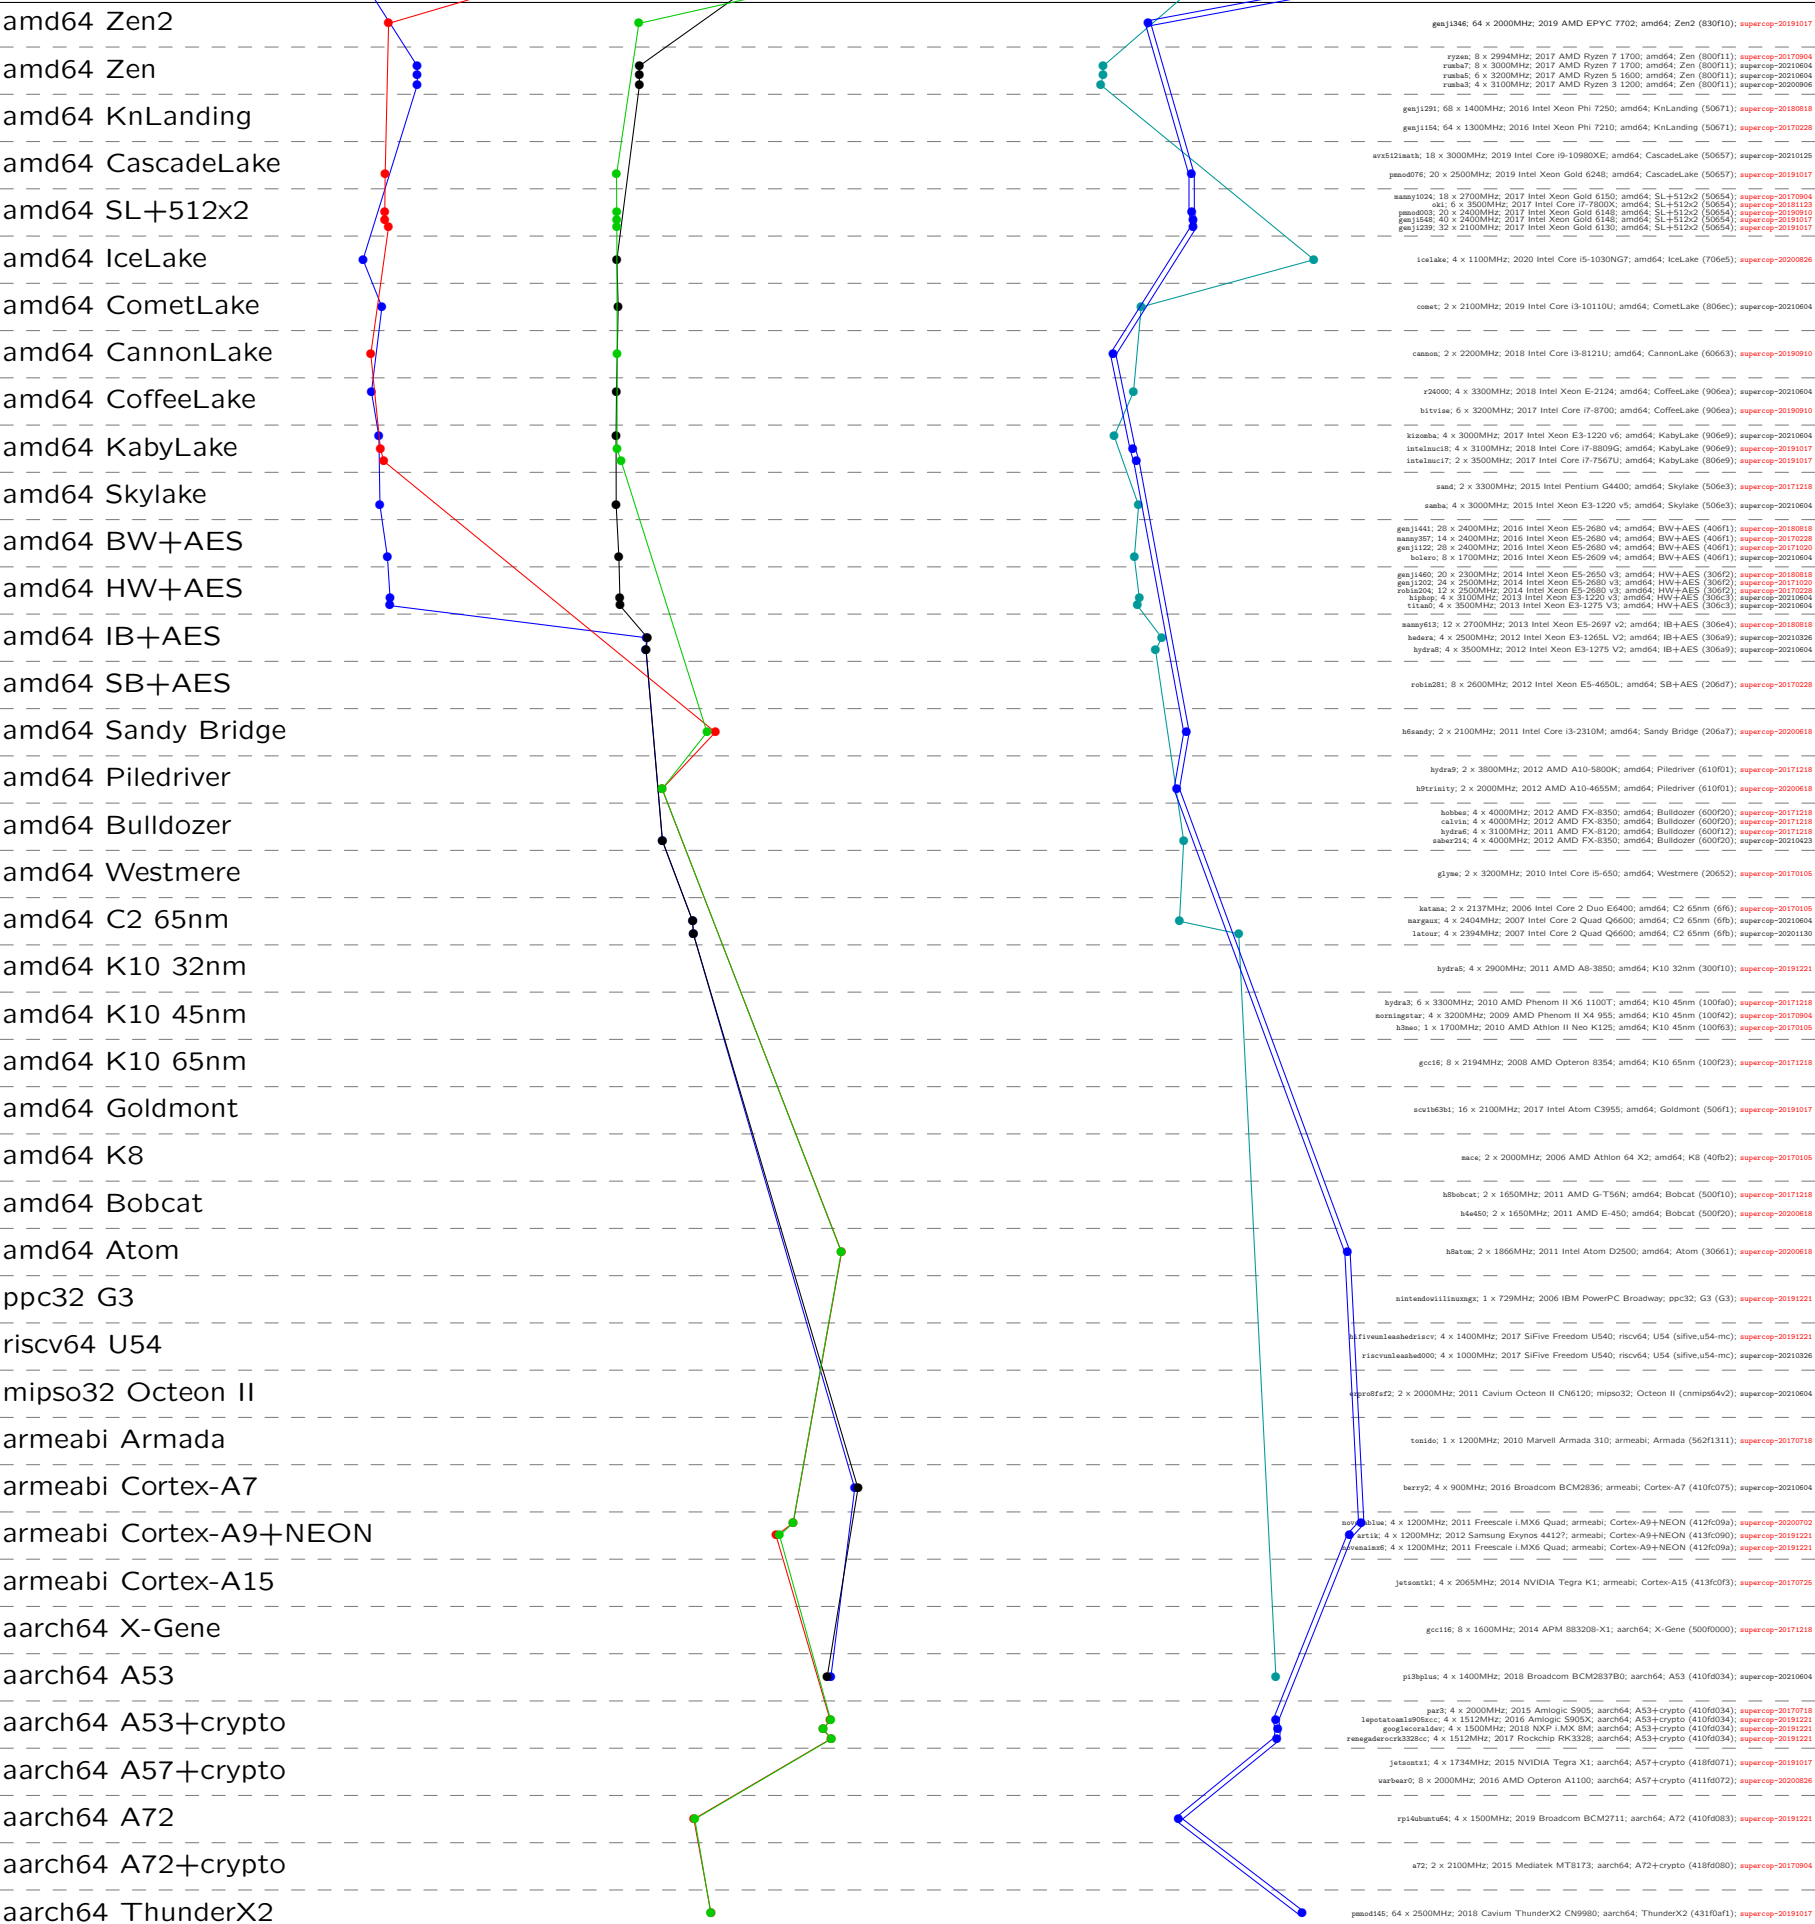

crypto_kem
r5n15kem0d
implementations

https://bench.cr.yp.to
20210605

Time 4194304 33554432 268435456 2147483648