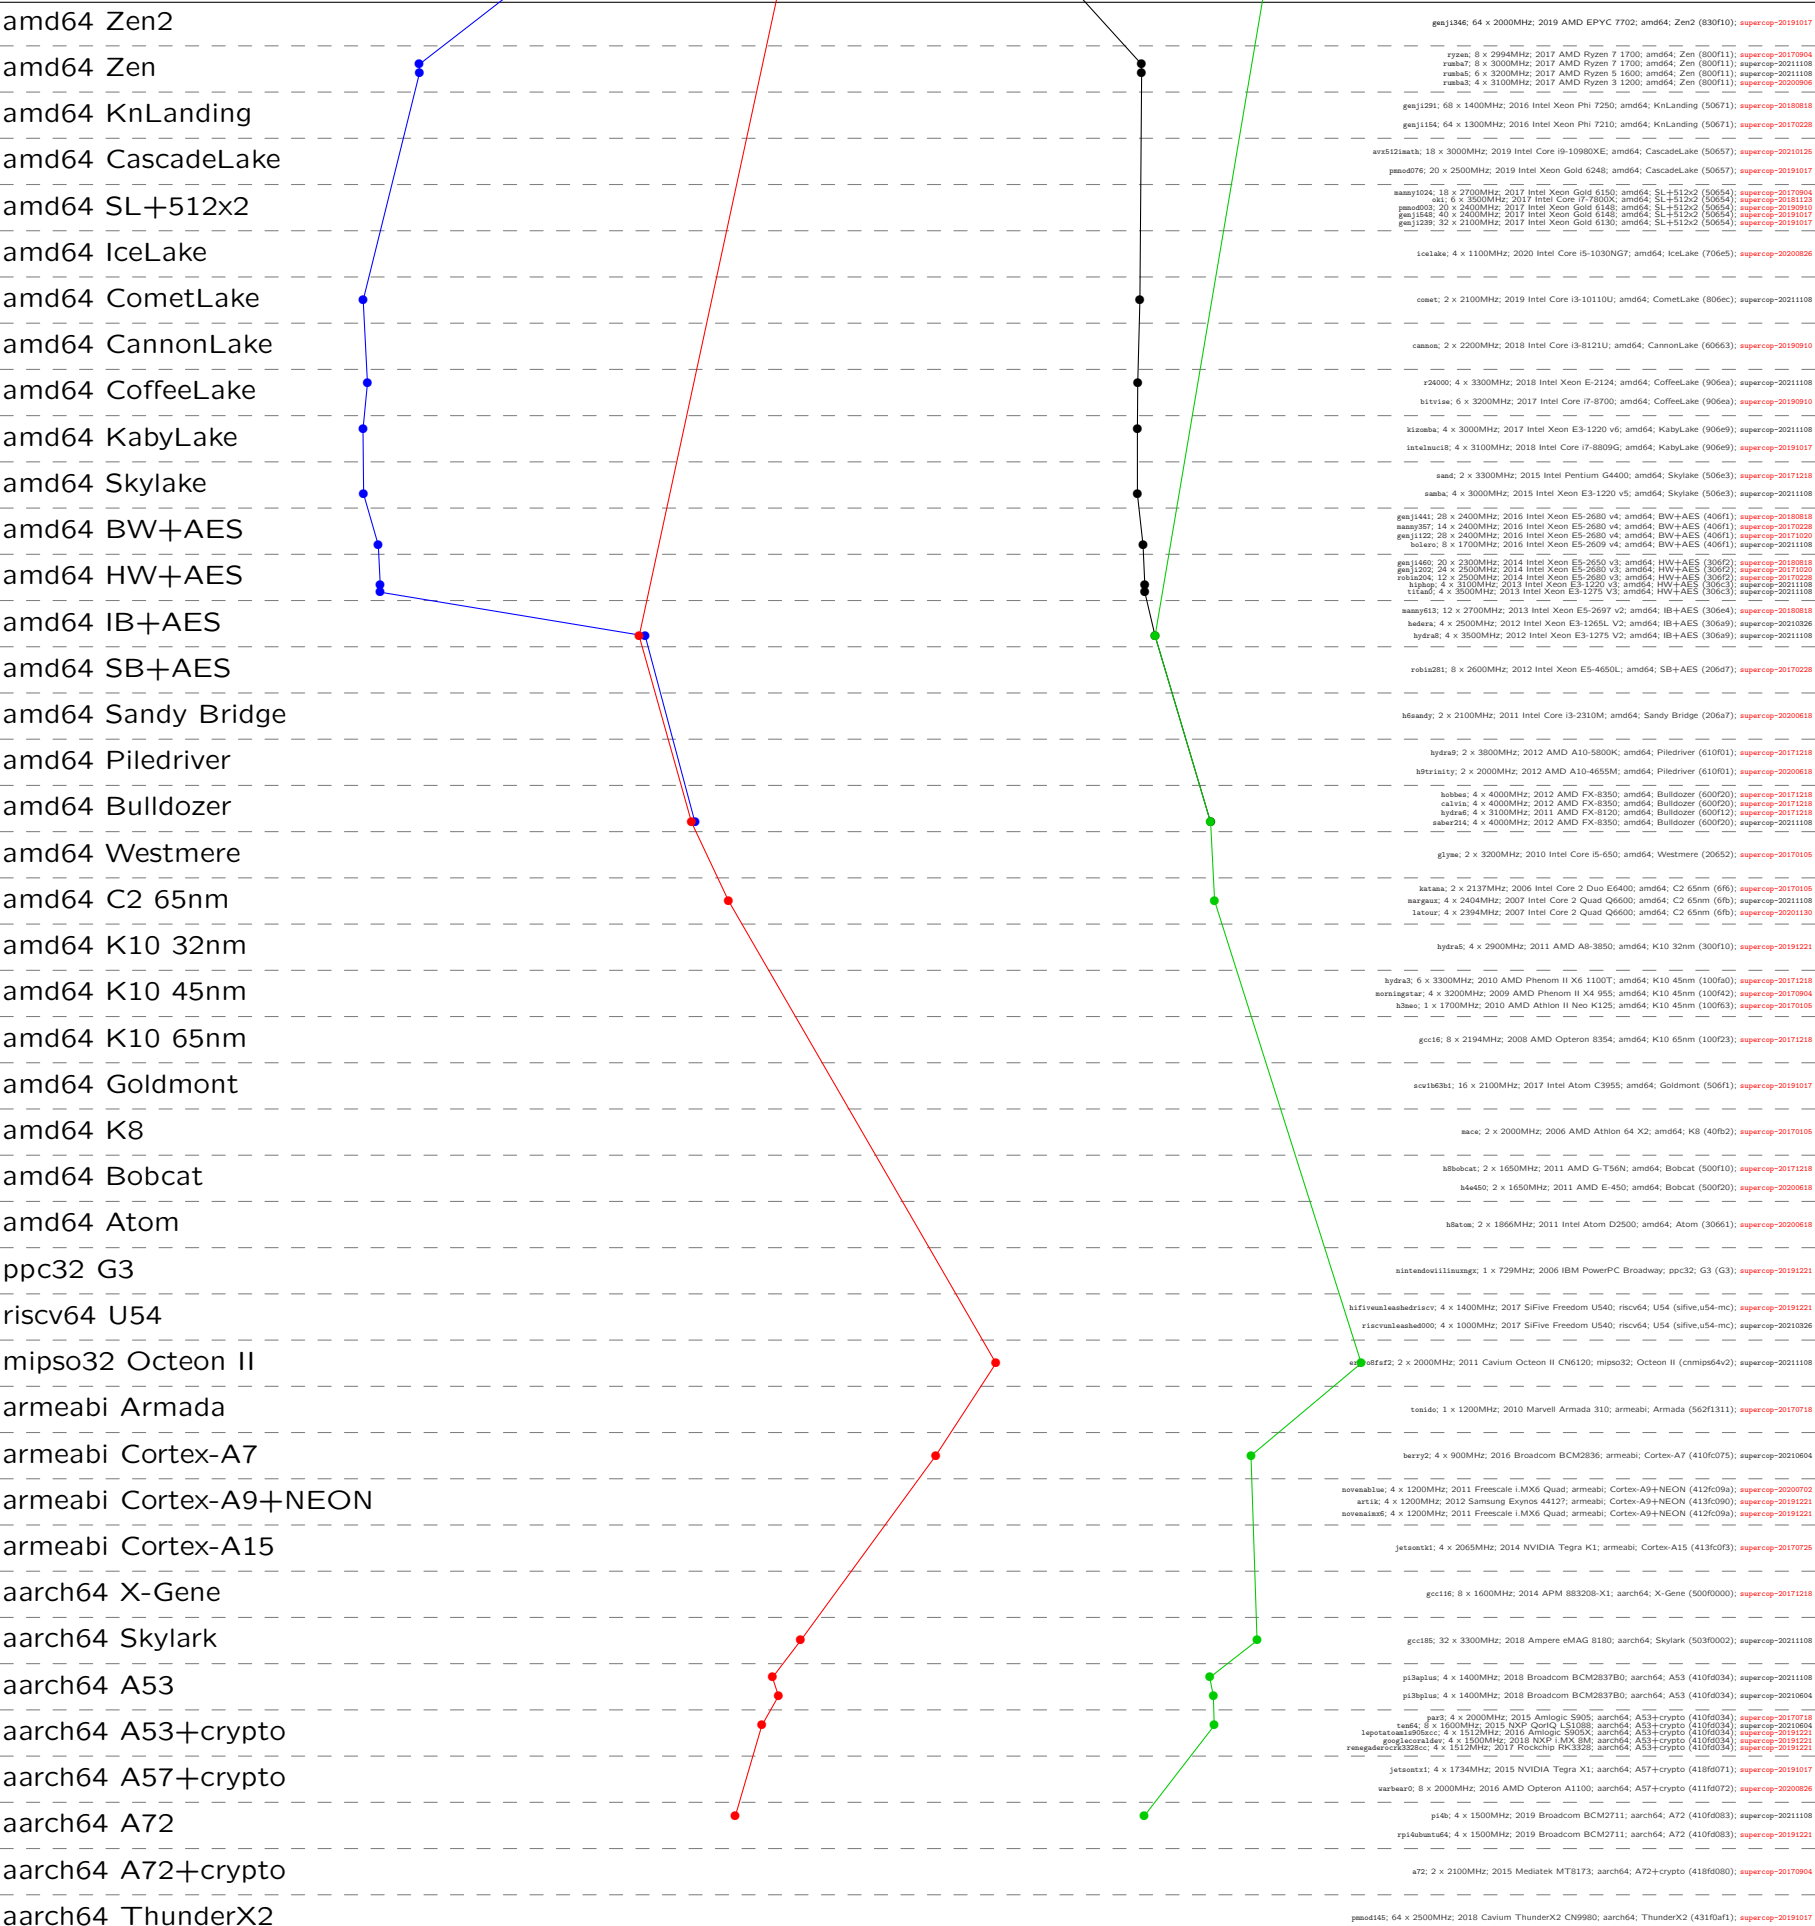

crypto\_kem  
ntrulpr1013  
implementations

https://bench.cr.yp.to  
20211127

Time 262144 2097152 16777216 134217728 1073741824