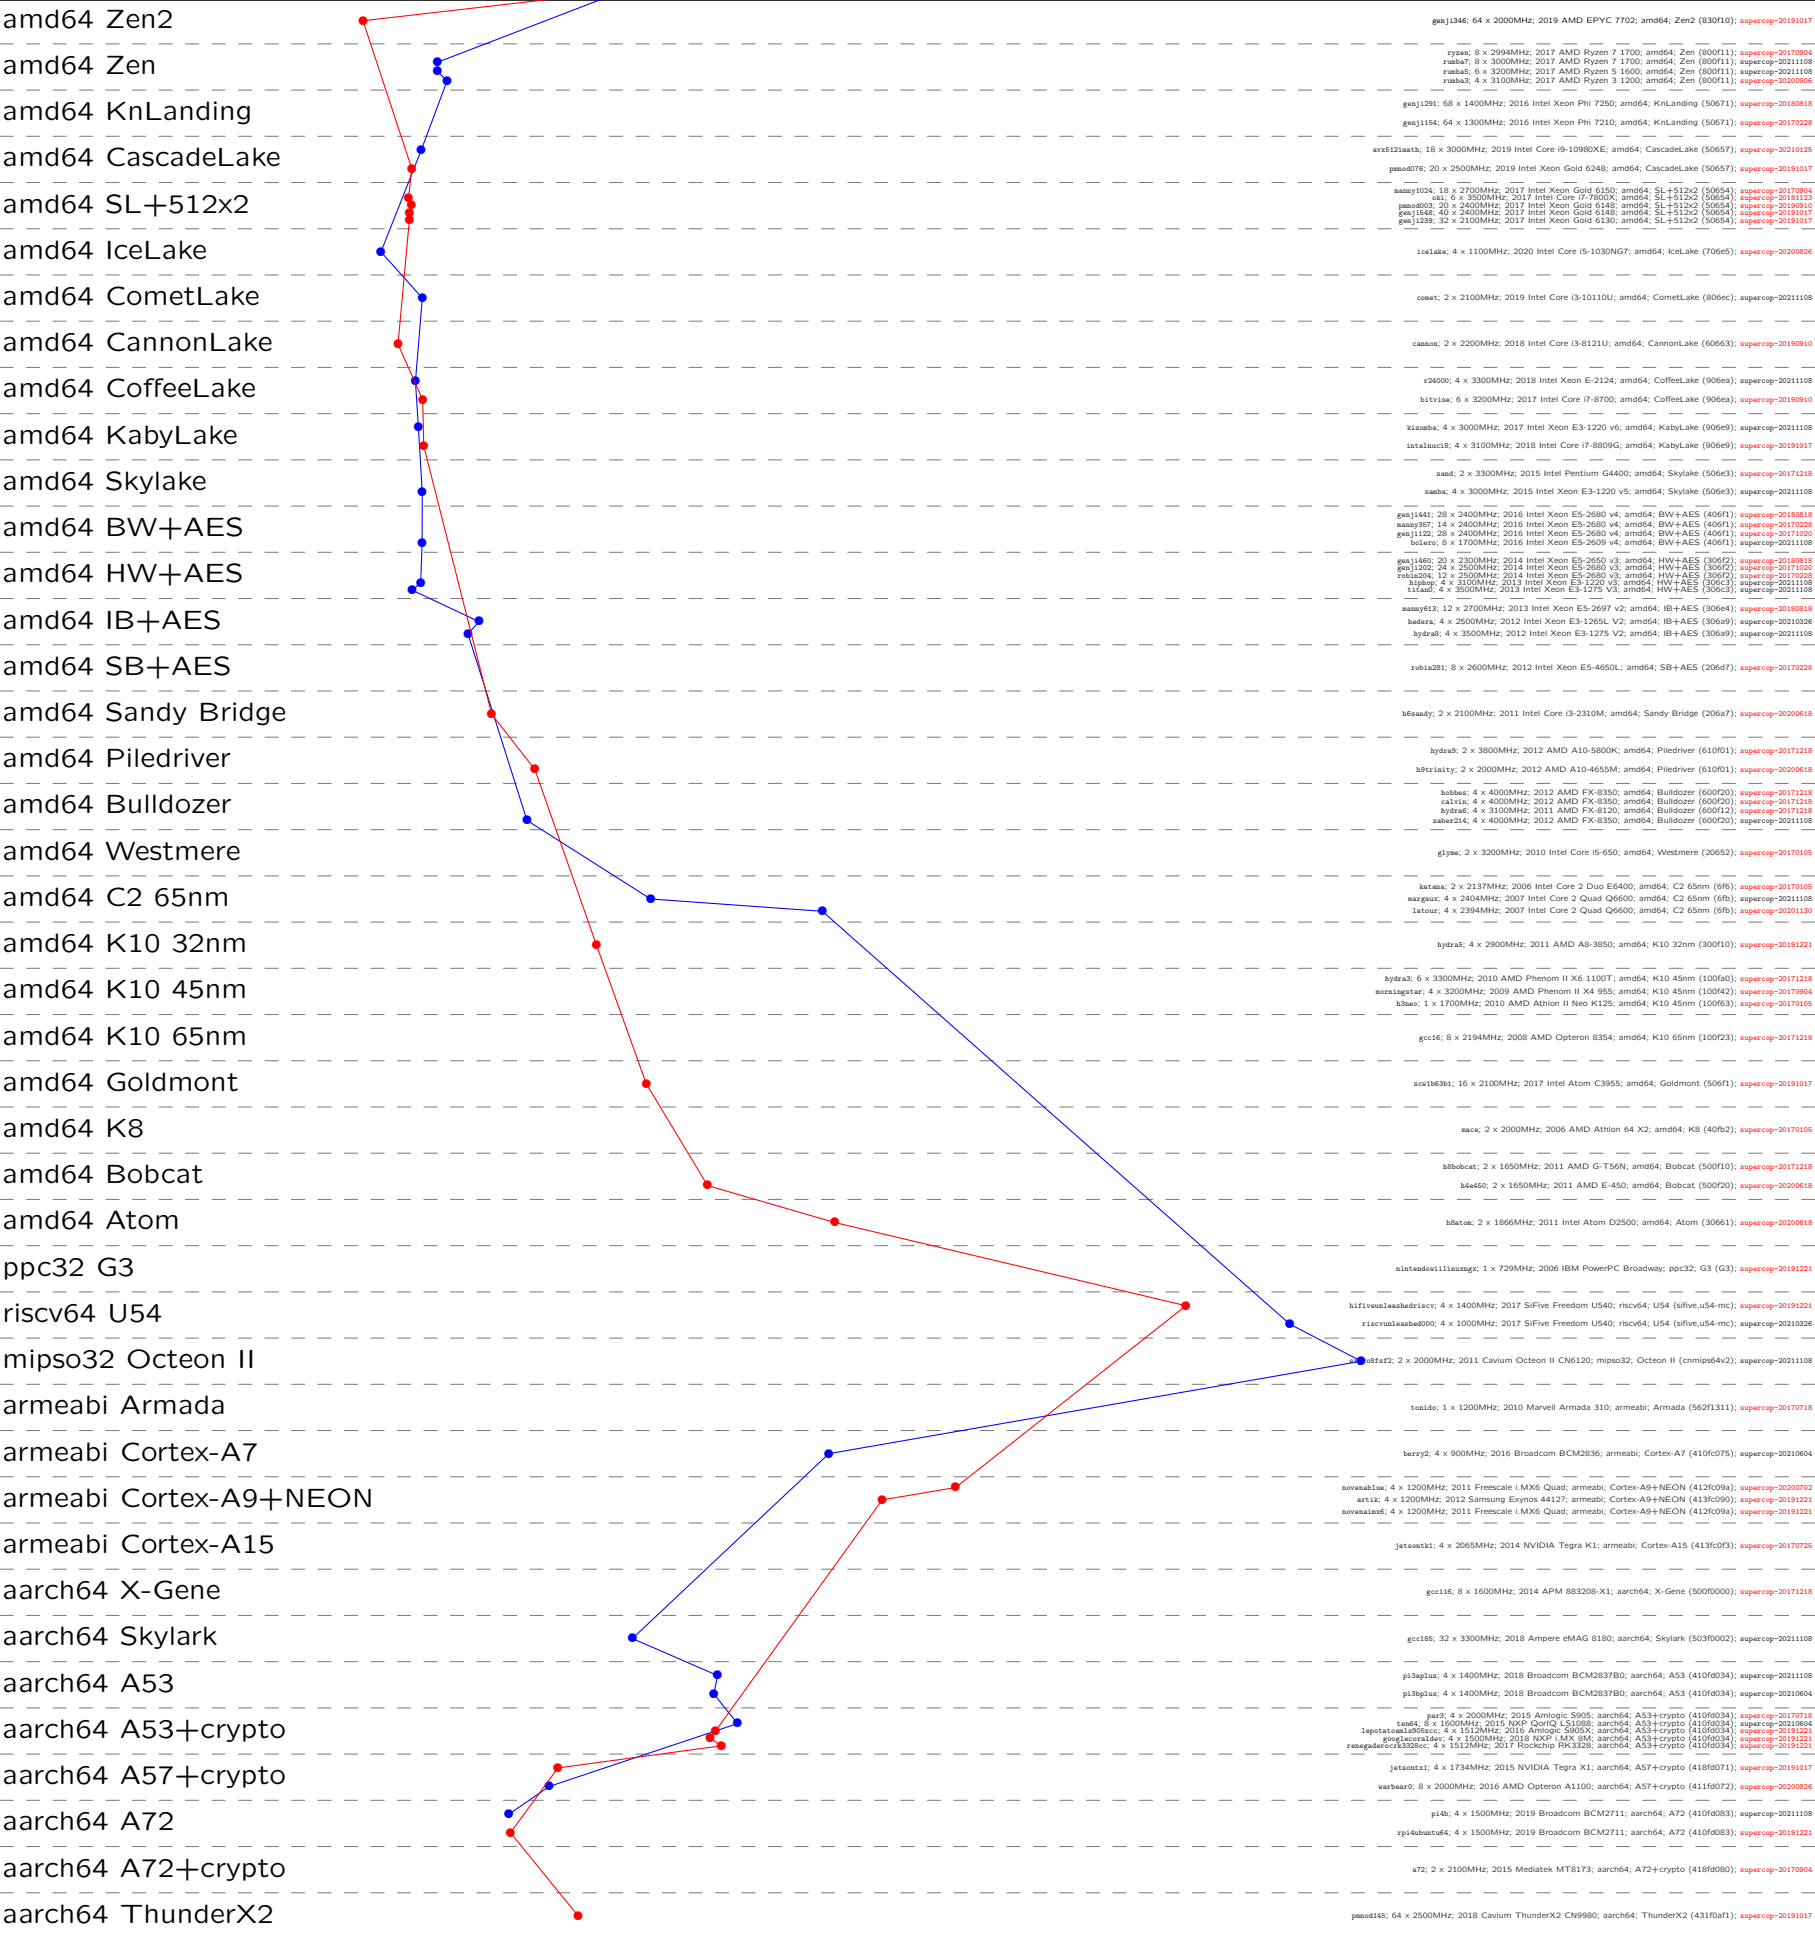

crypto_kem
ntrukem443
implementations

https://bench.cr.yp.to
20211127

Time 524288 2097152 8388608