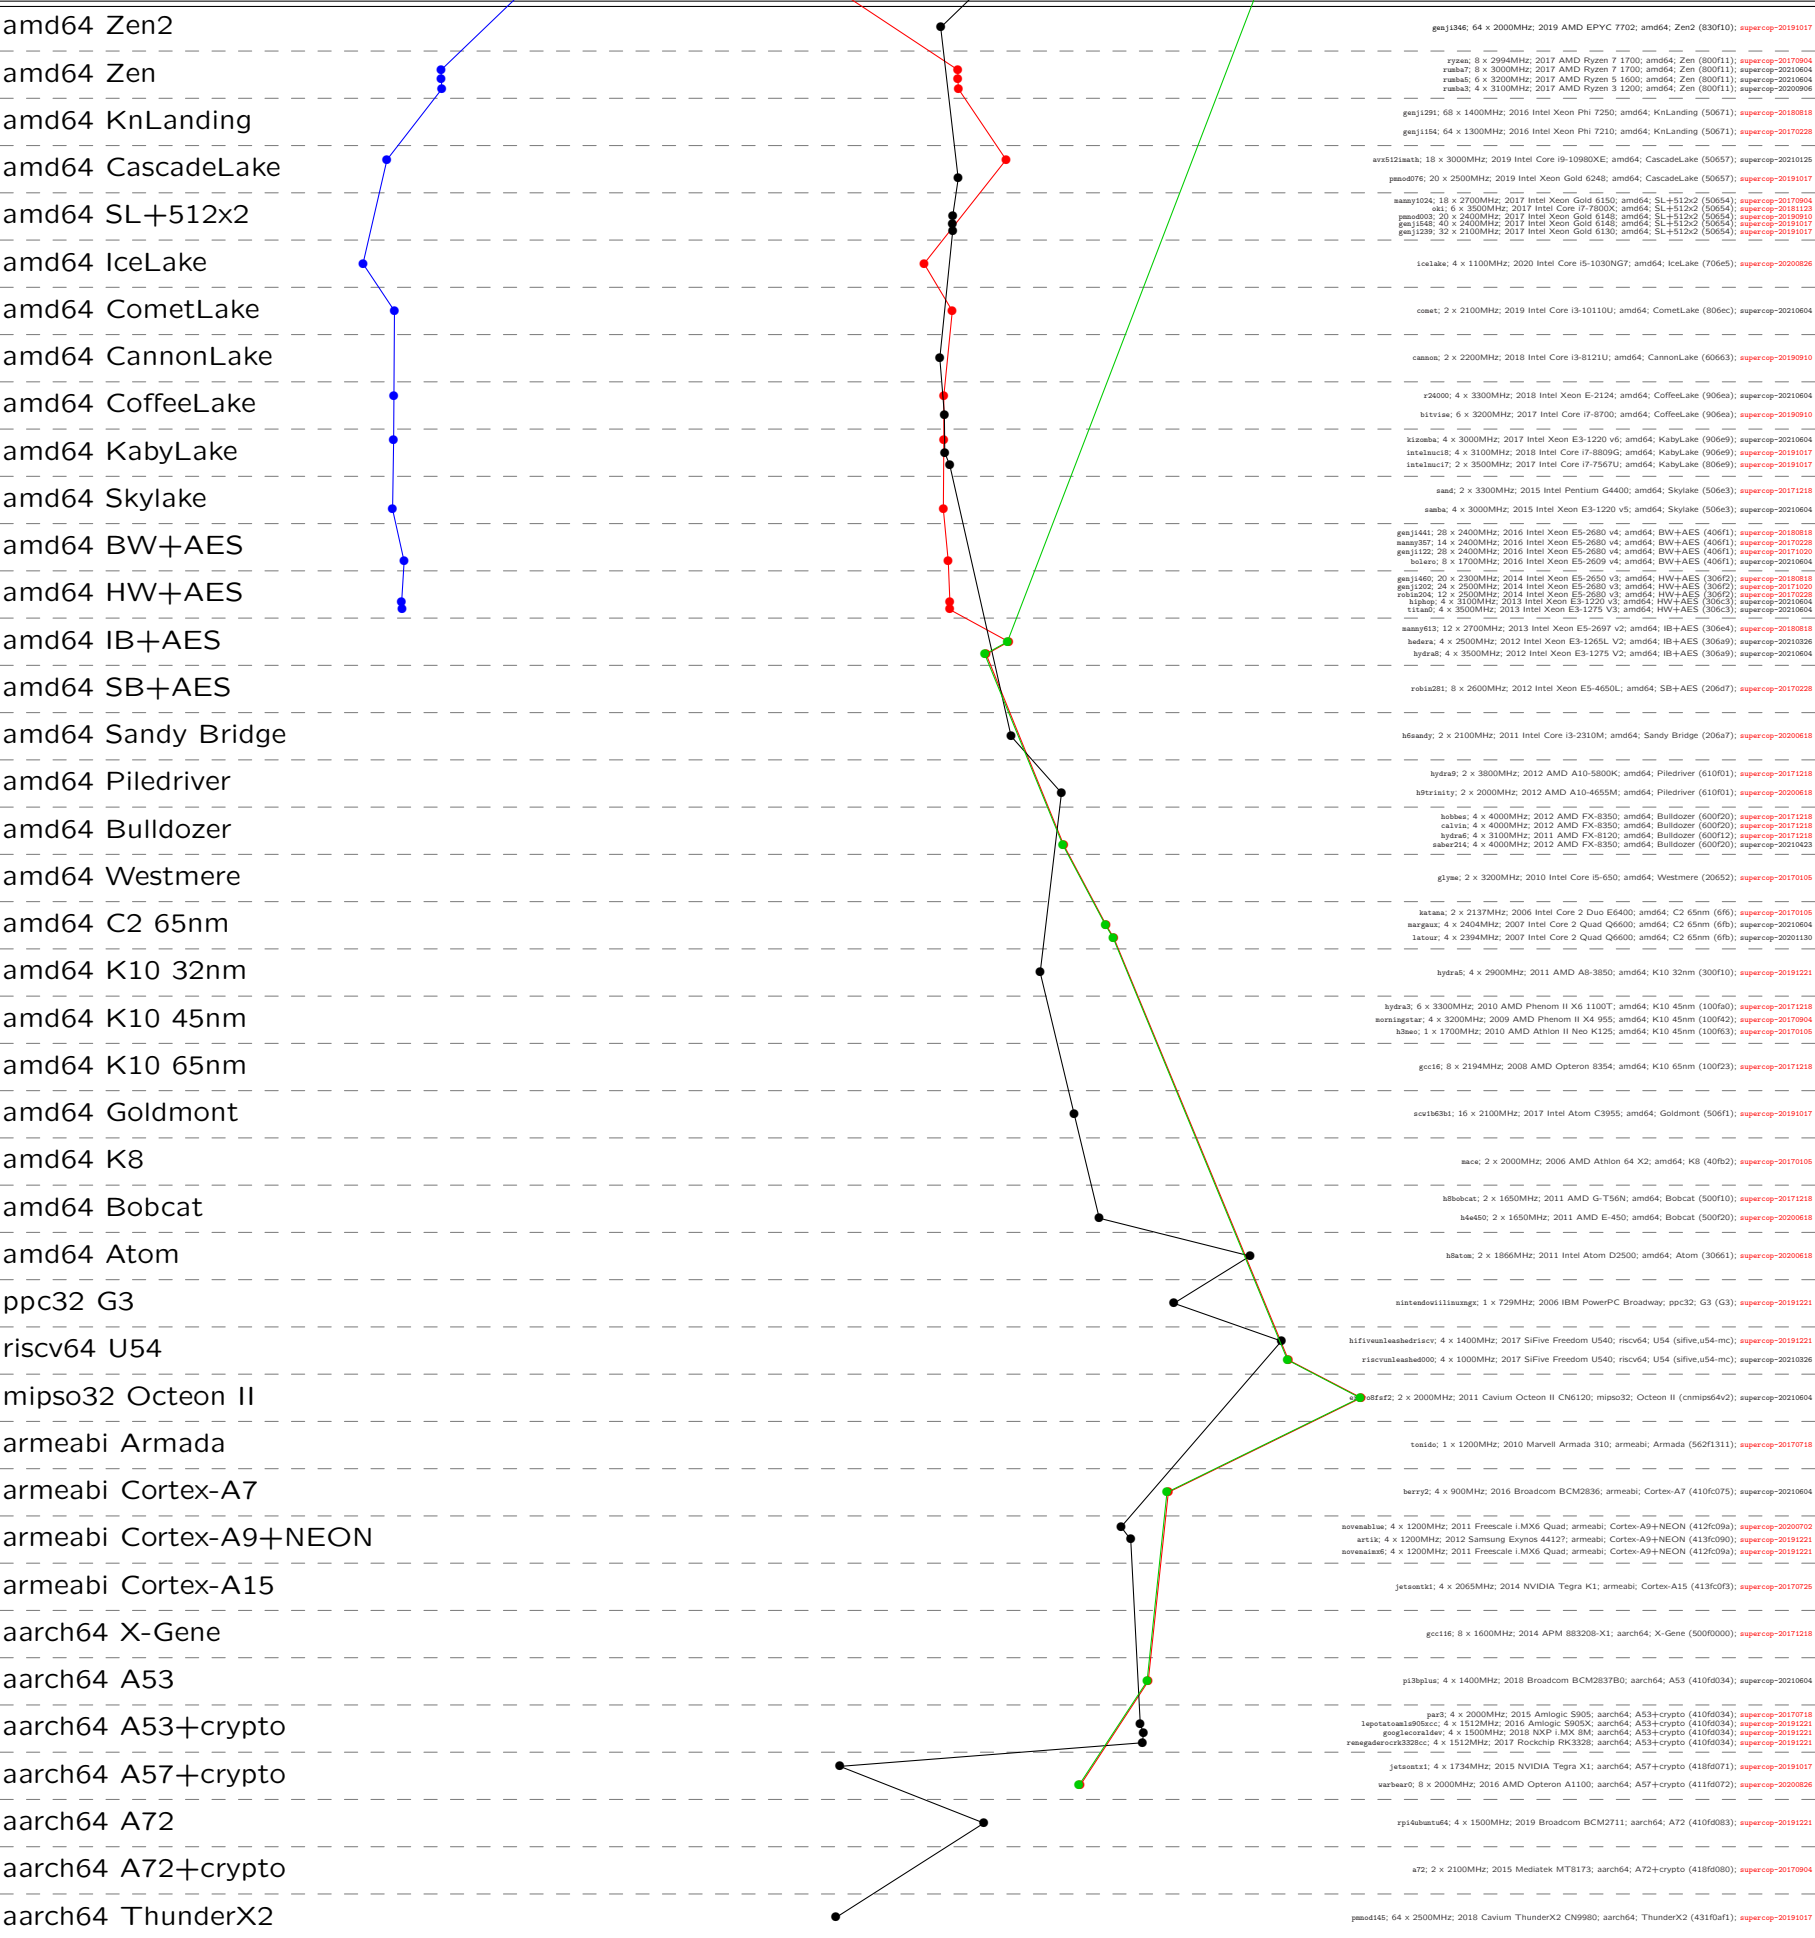

crypto_kem
ntruhs4096821
implementations

https://bench.cr.yp.to
20210605

Time 131072 524288 2097152 8388608 33554432