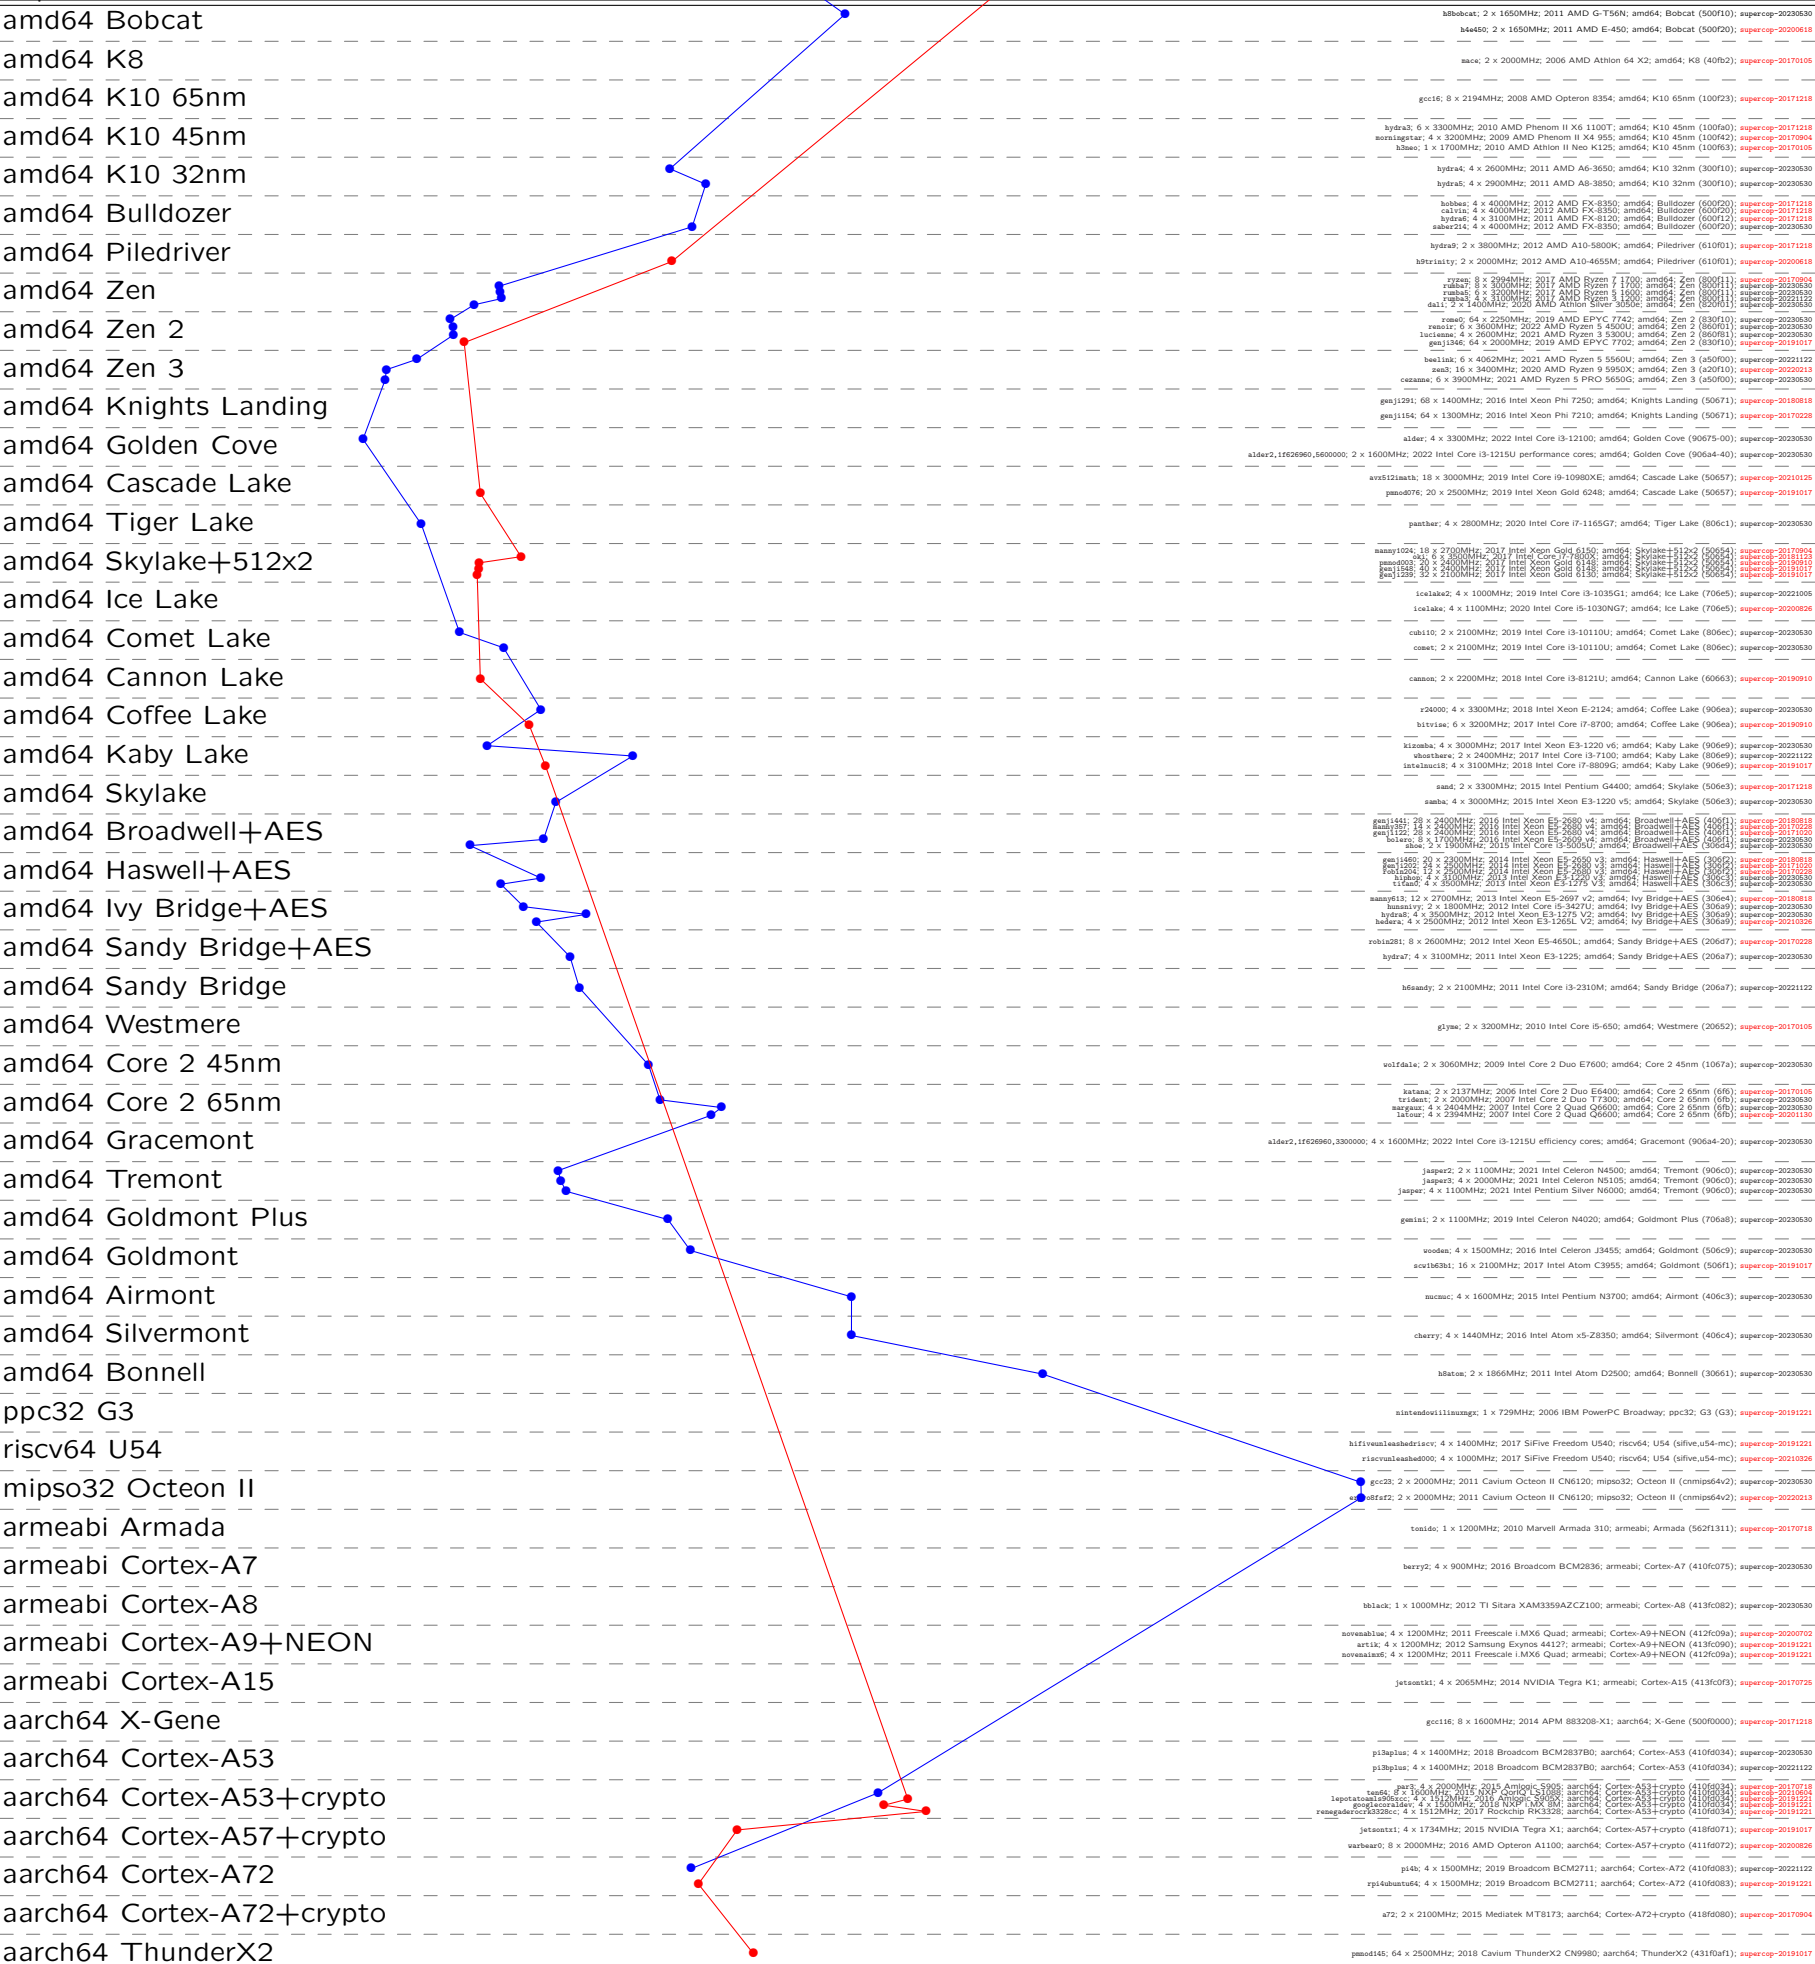

crypto_kem
locker5
implementations

https://bench.cr.yp.to
20230702

Time 8388608 16777216 33554432