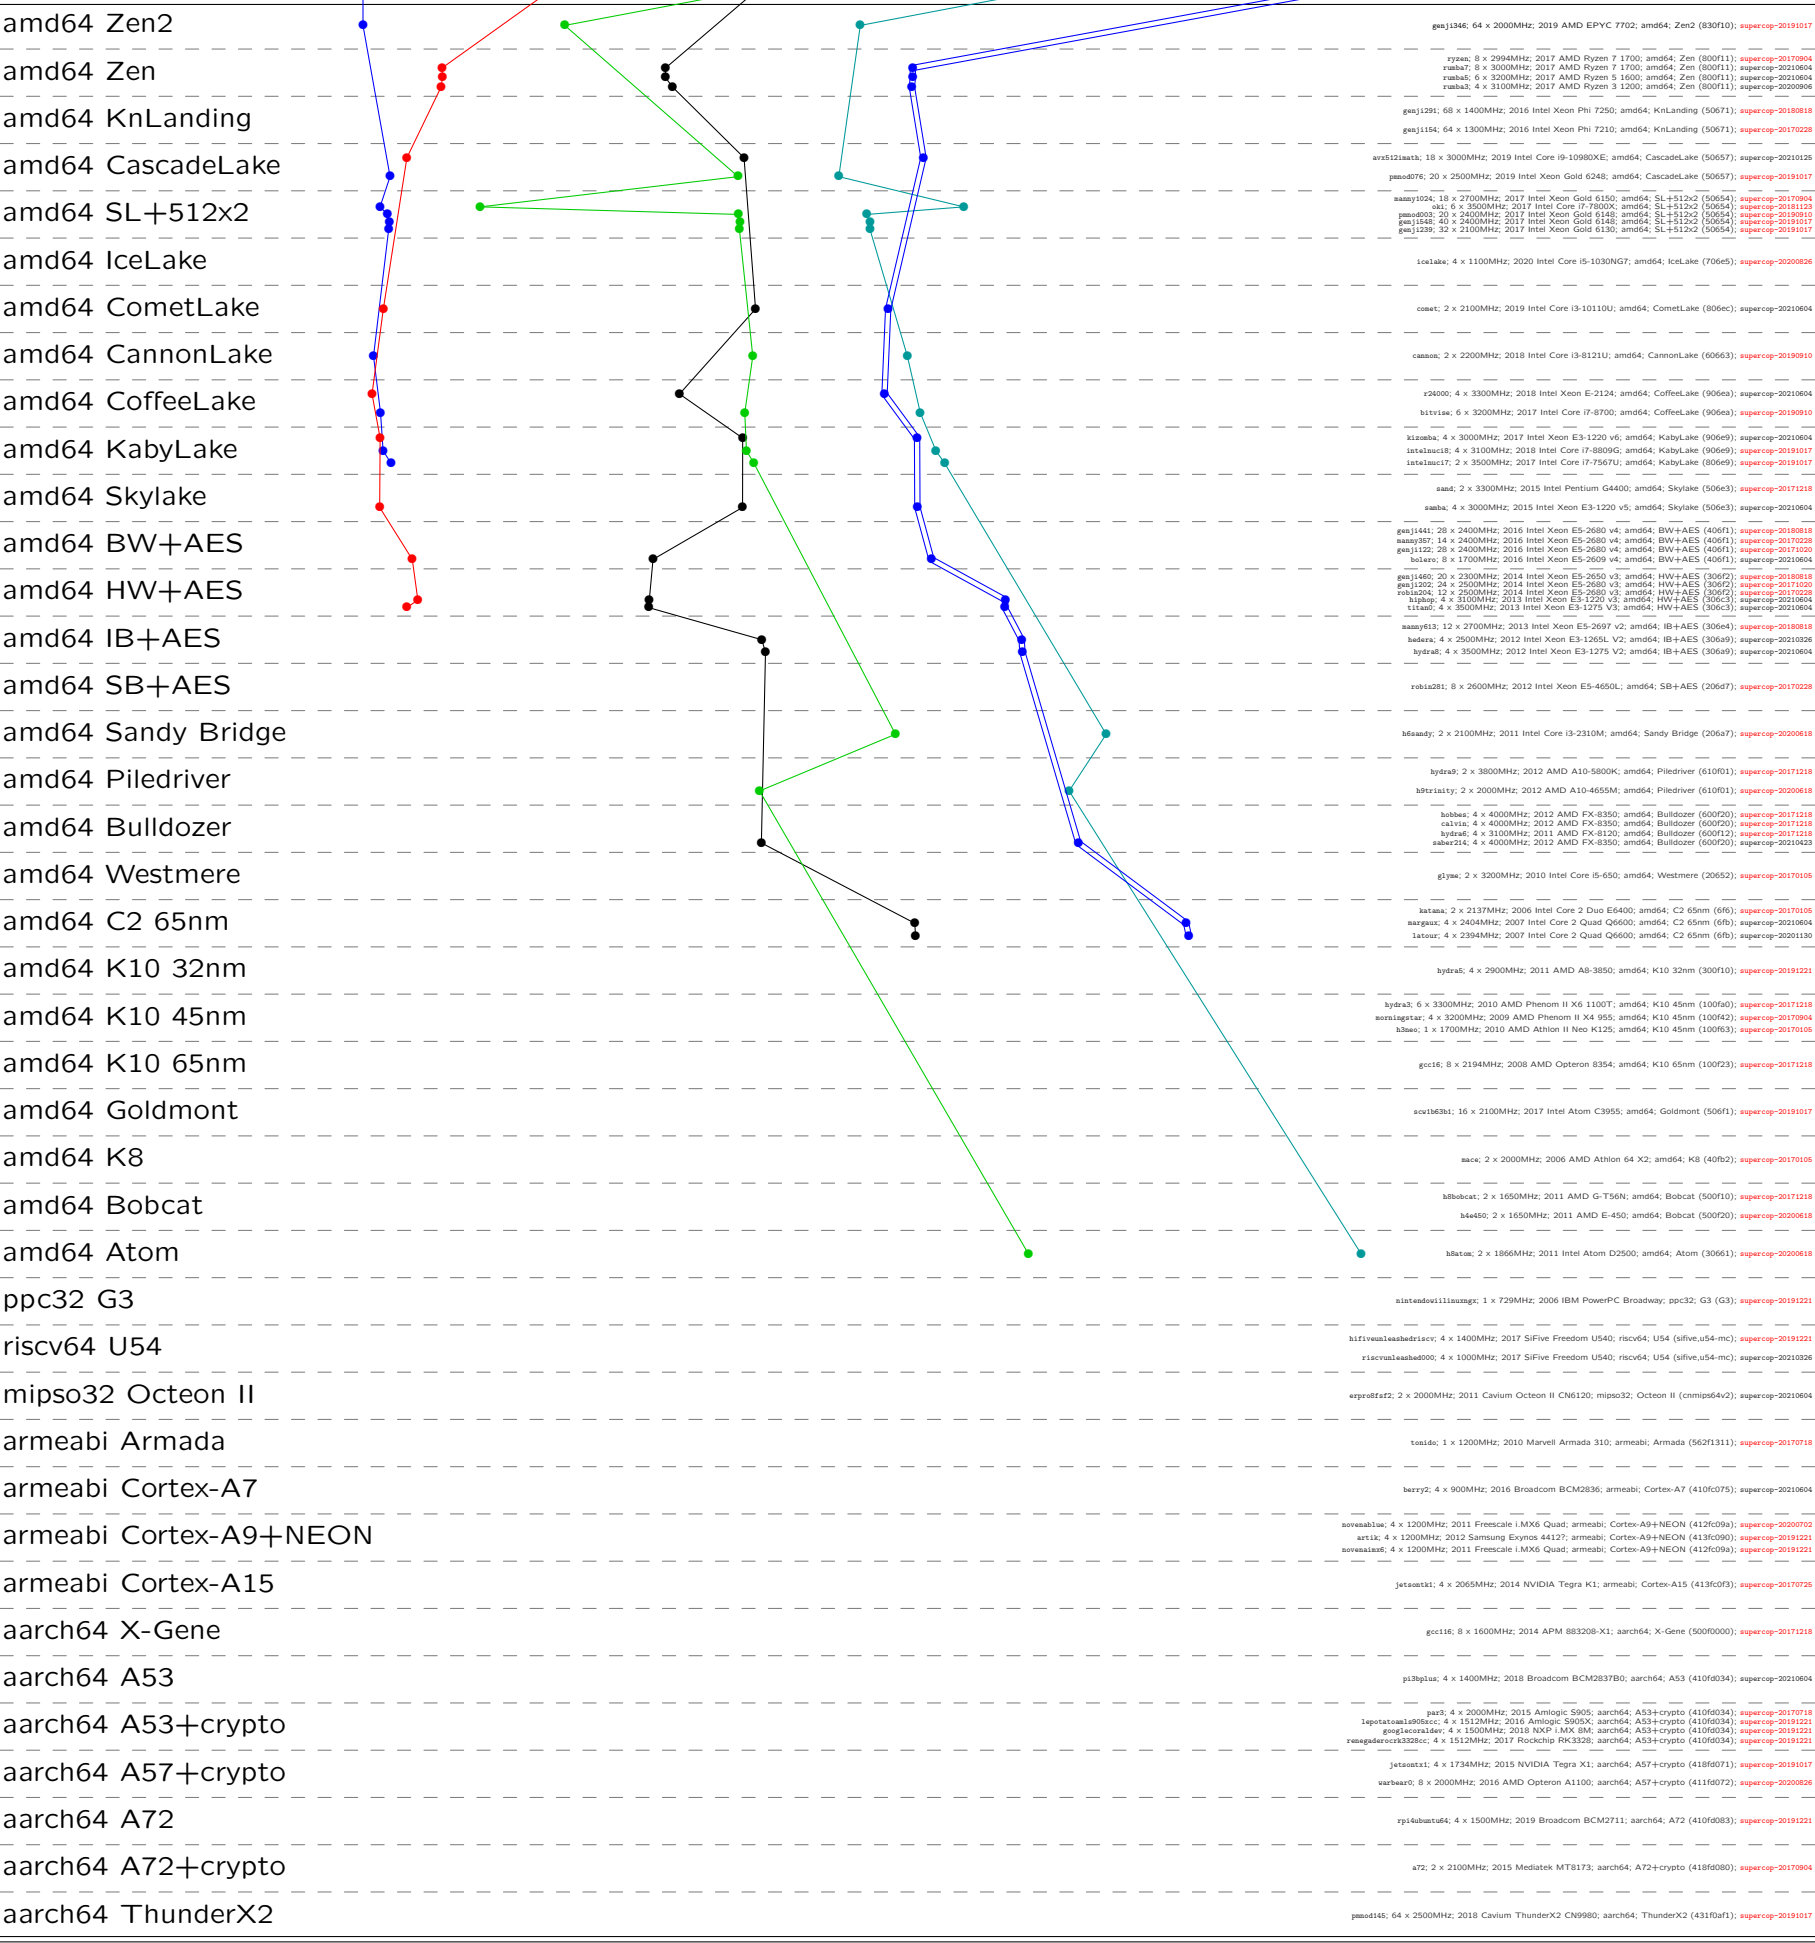

crypto_kem
lac256
implementations

https://bench.cr.yp.to
20210605

Time 524288 2097152 8388608 33554432