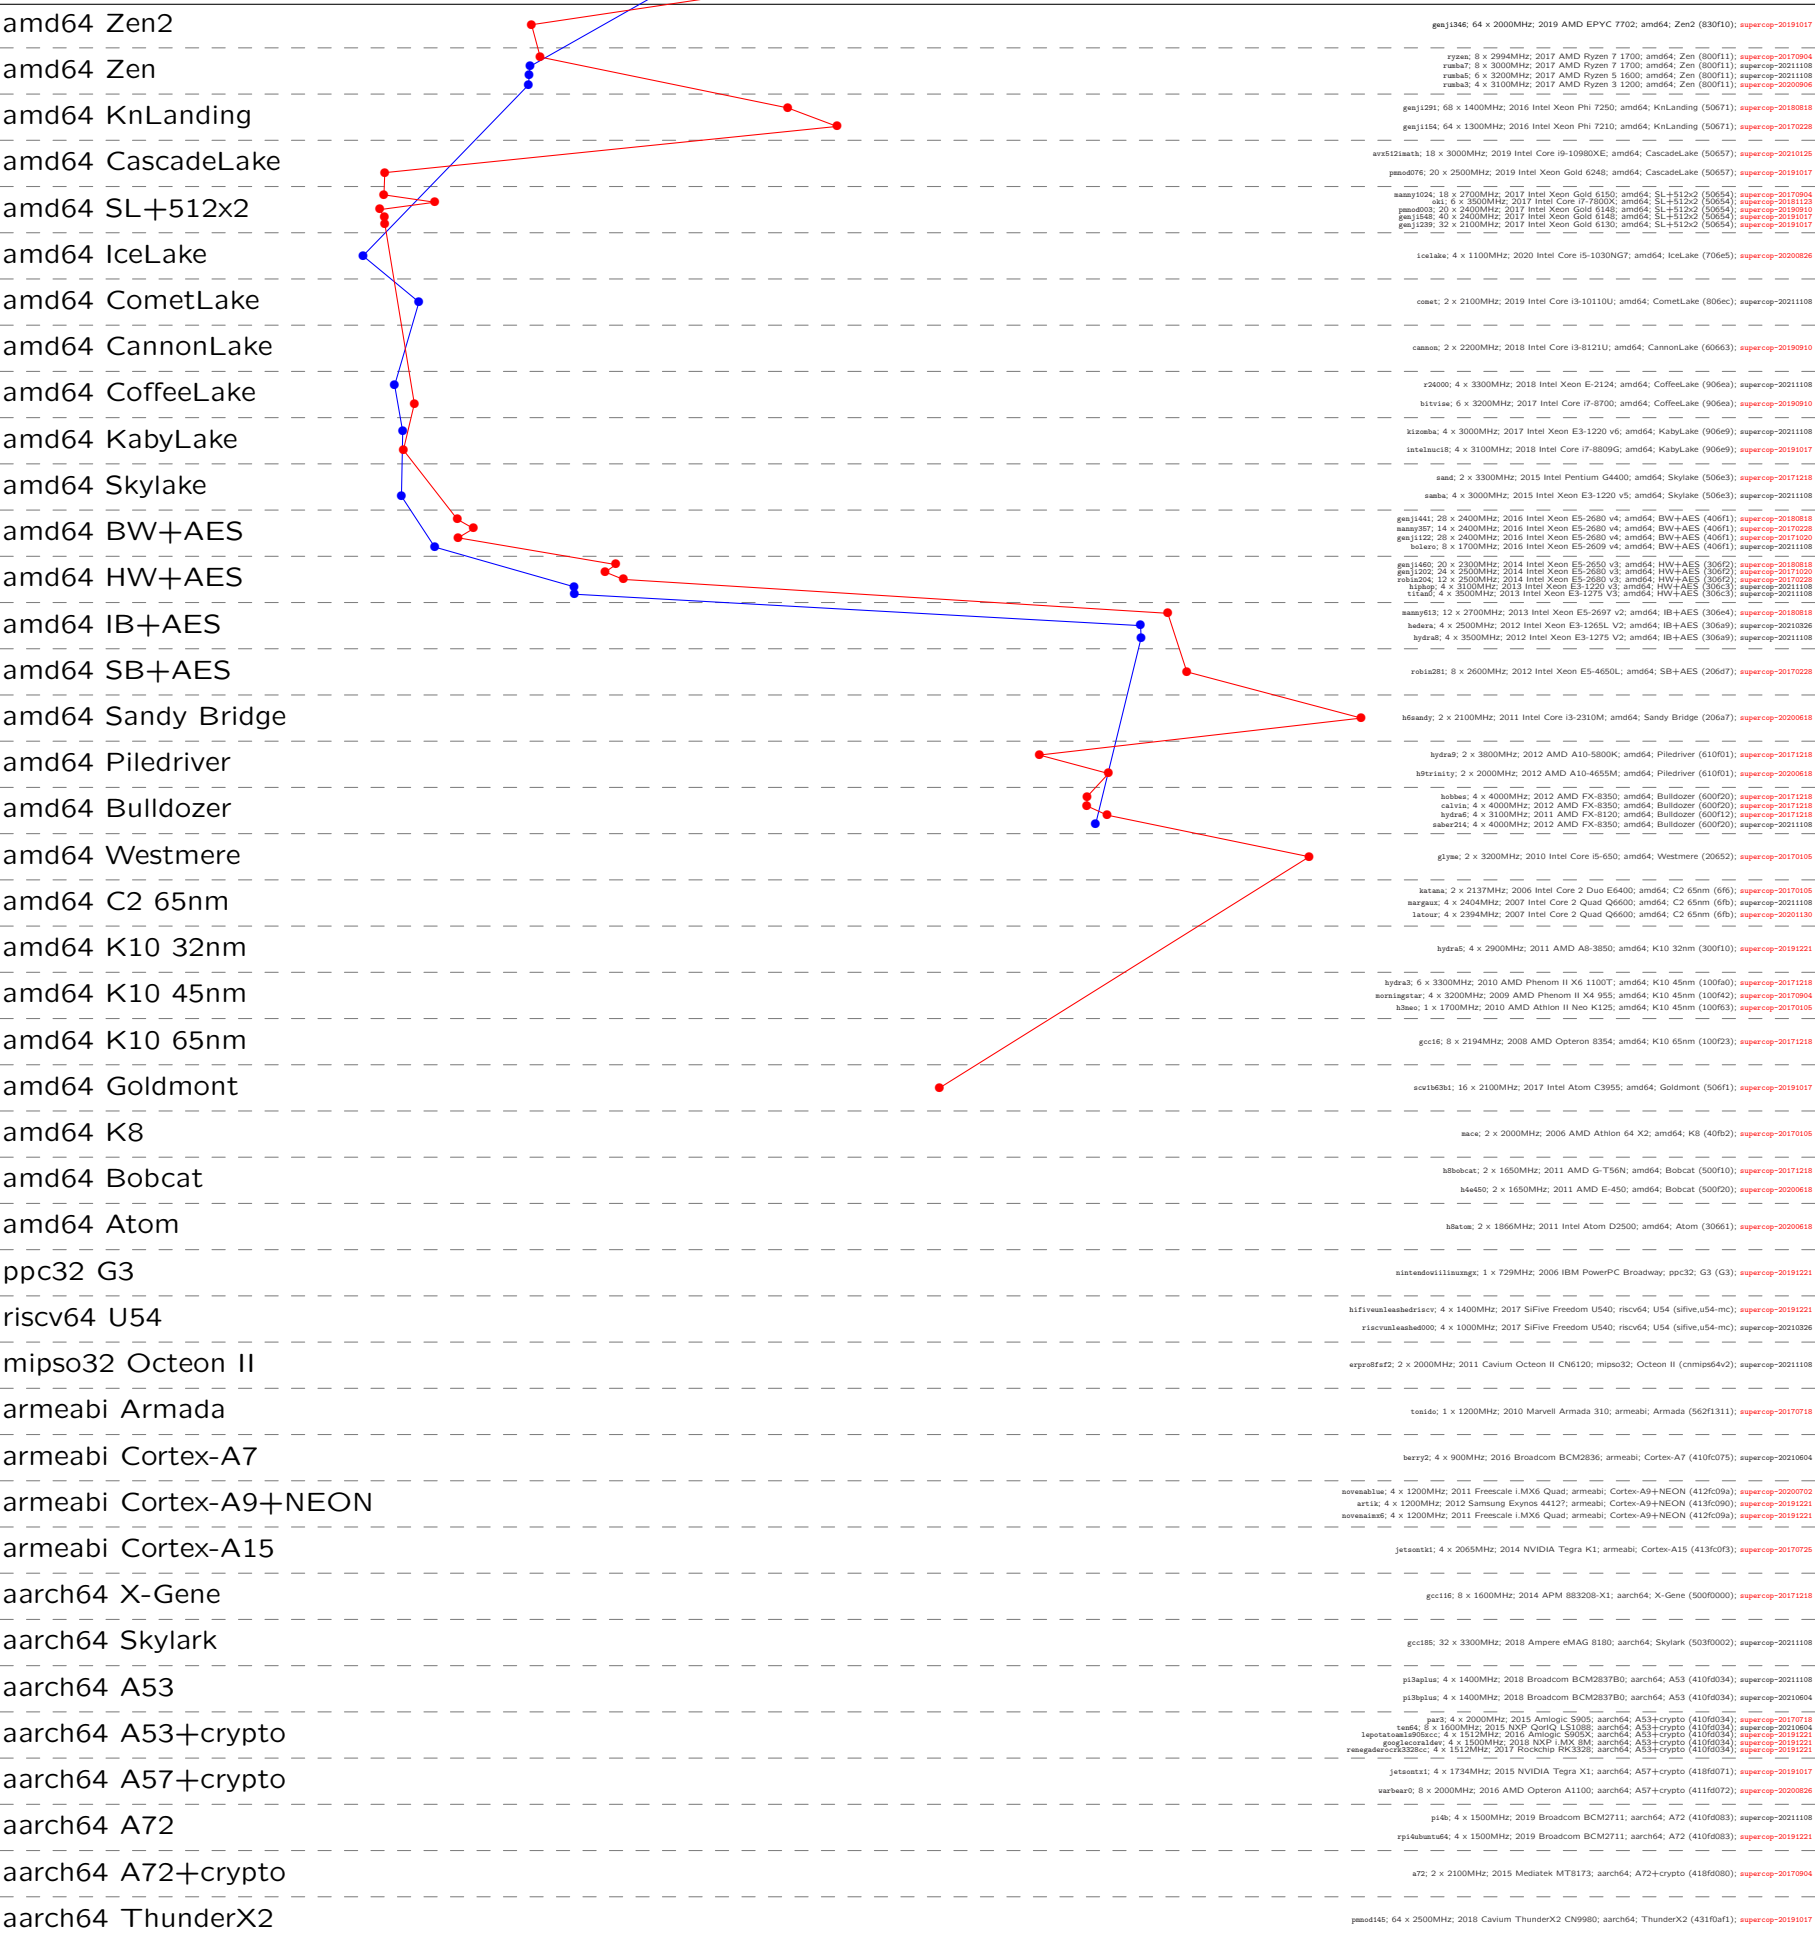

crypto_dh
k298
implementations

https://bench.cr.yp.to
20211127

Time 262144 524288