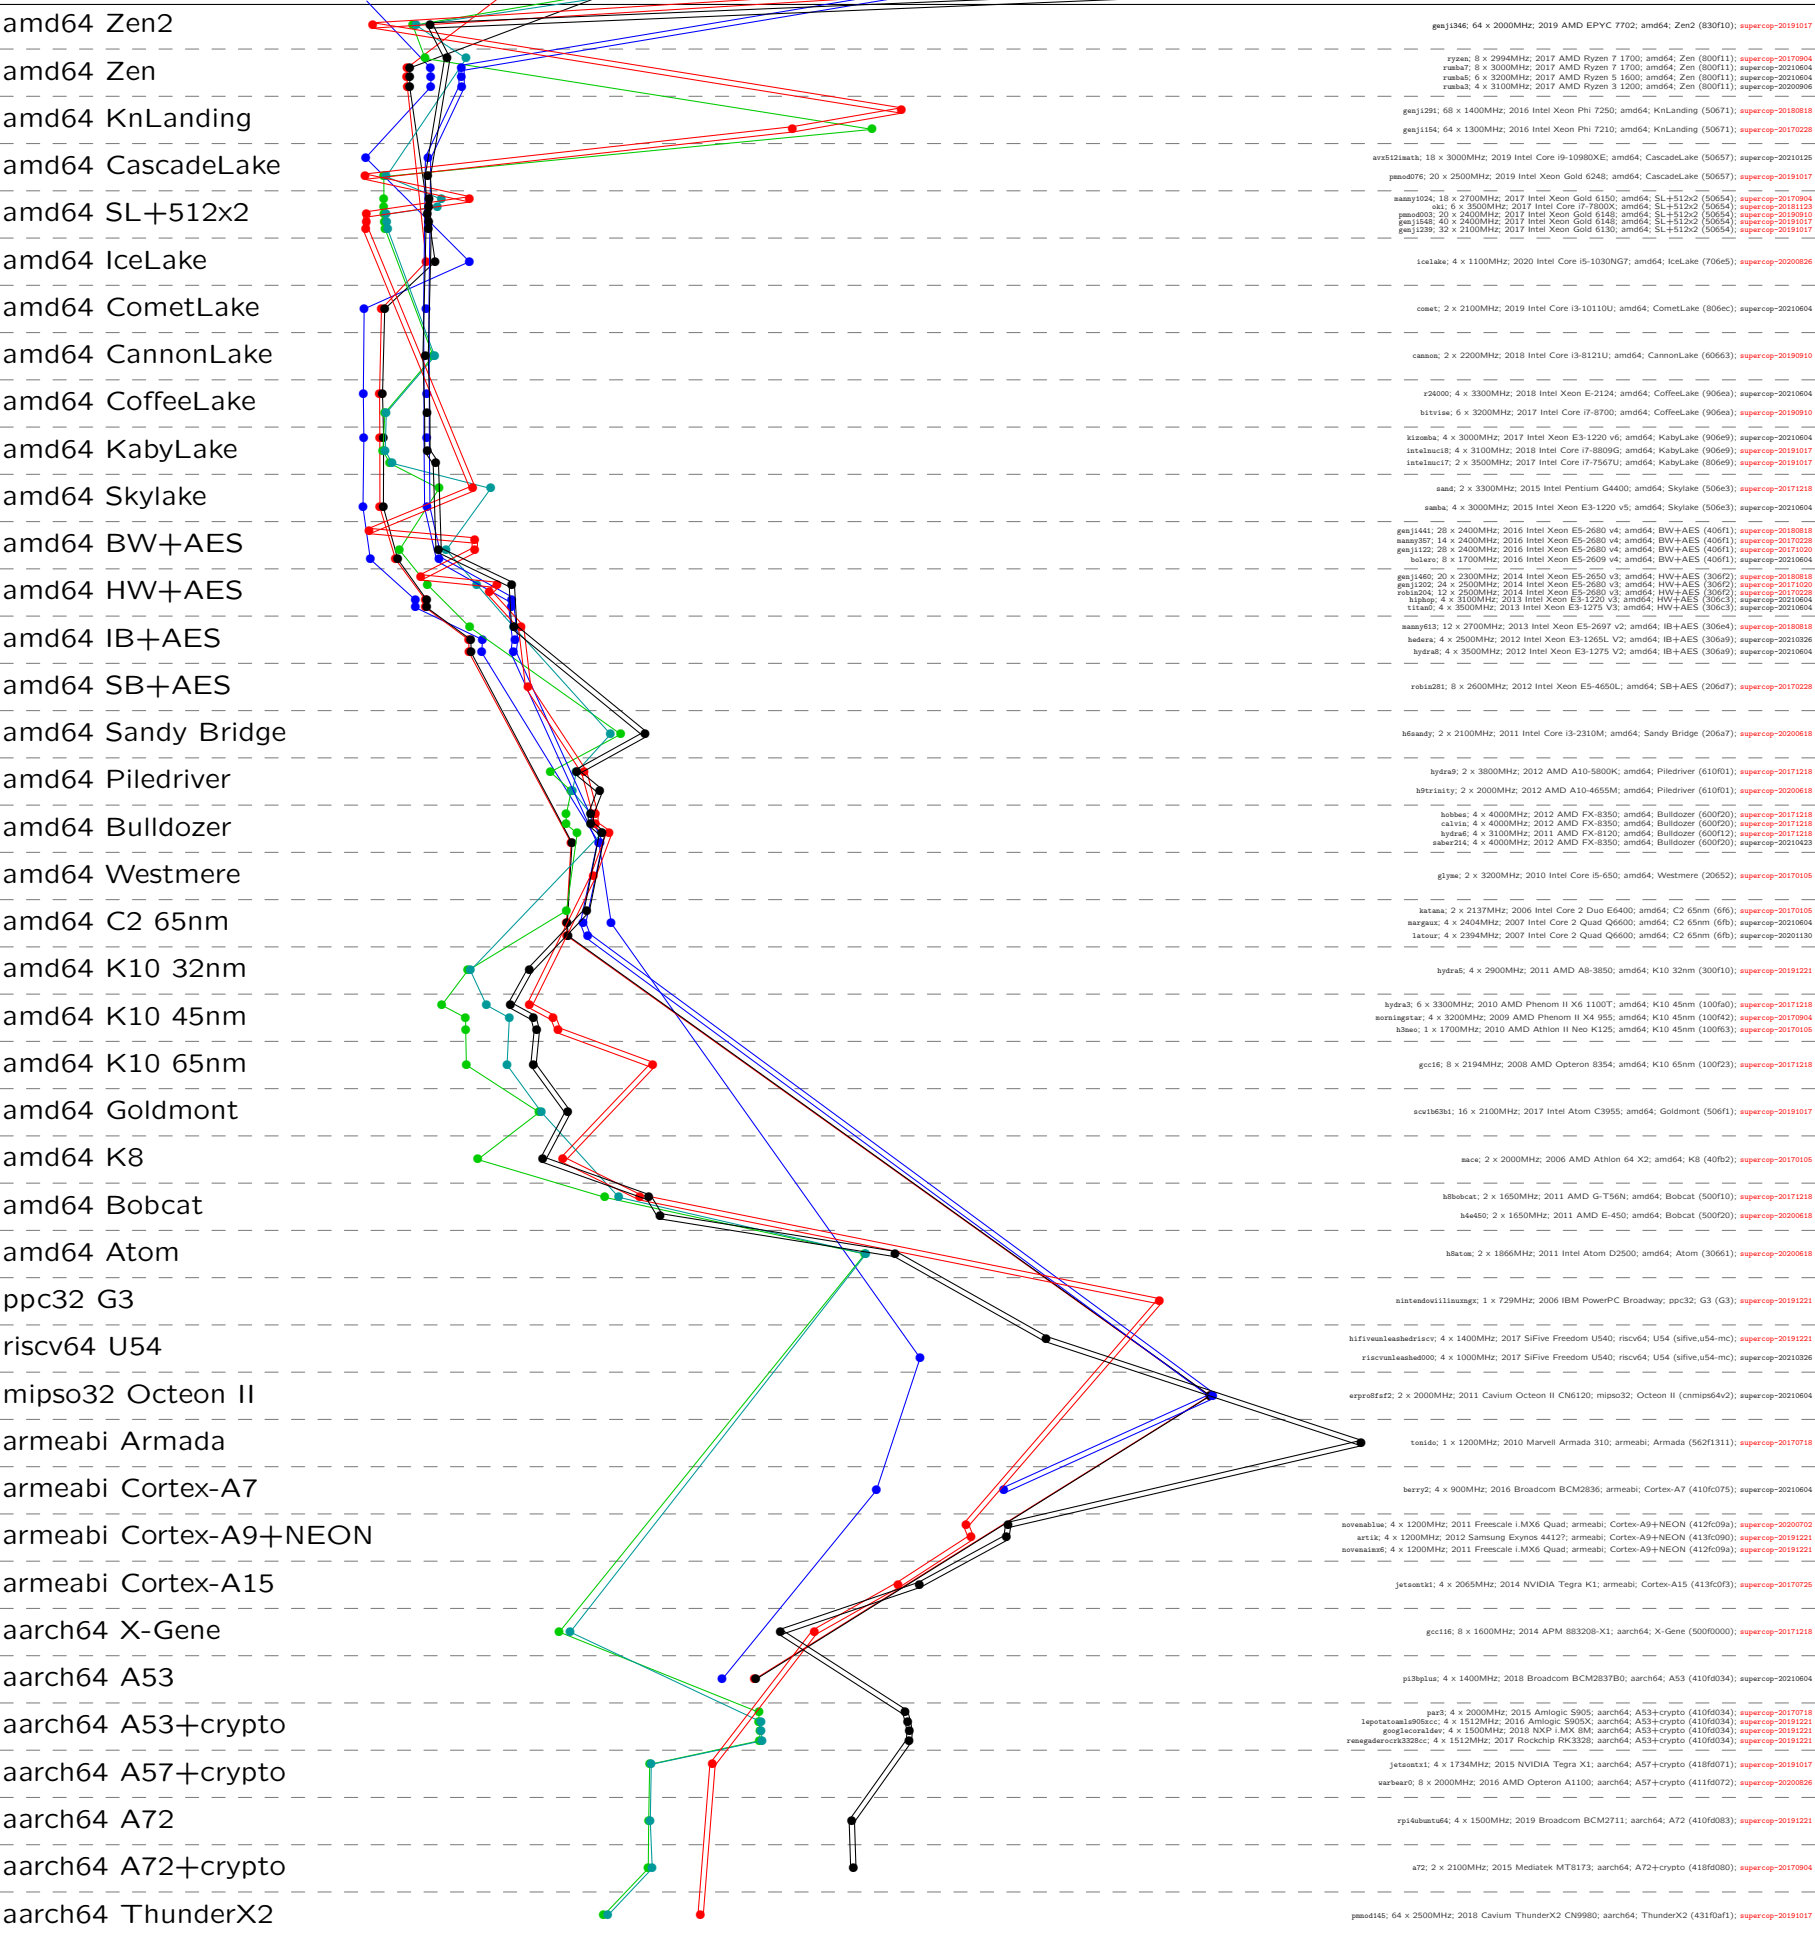

crypto_dh
claus
implementations

https://bench.cr.yp.to
20210605

Time 4194304 16777216 67108864 268435456