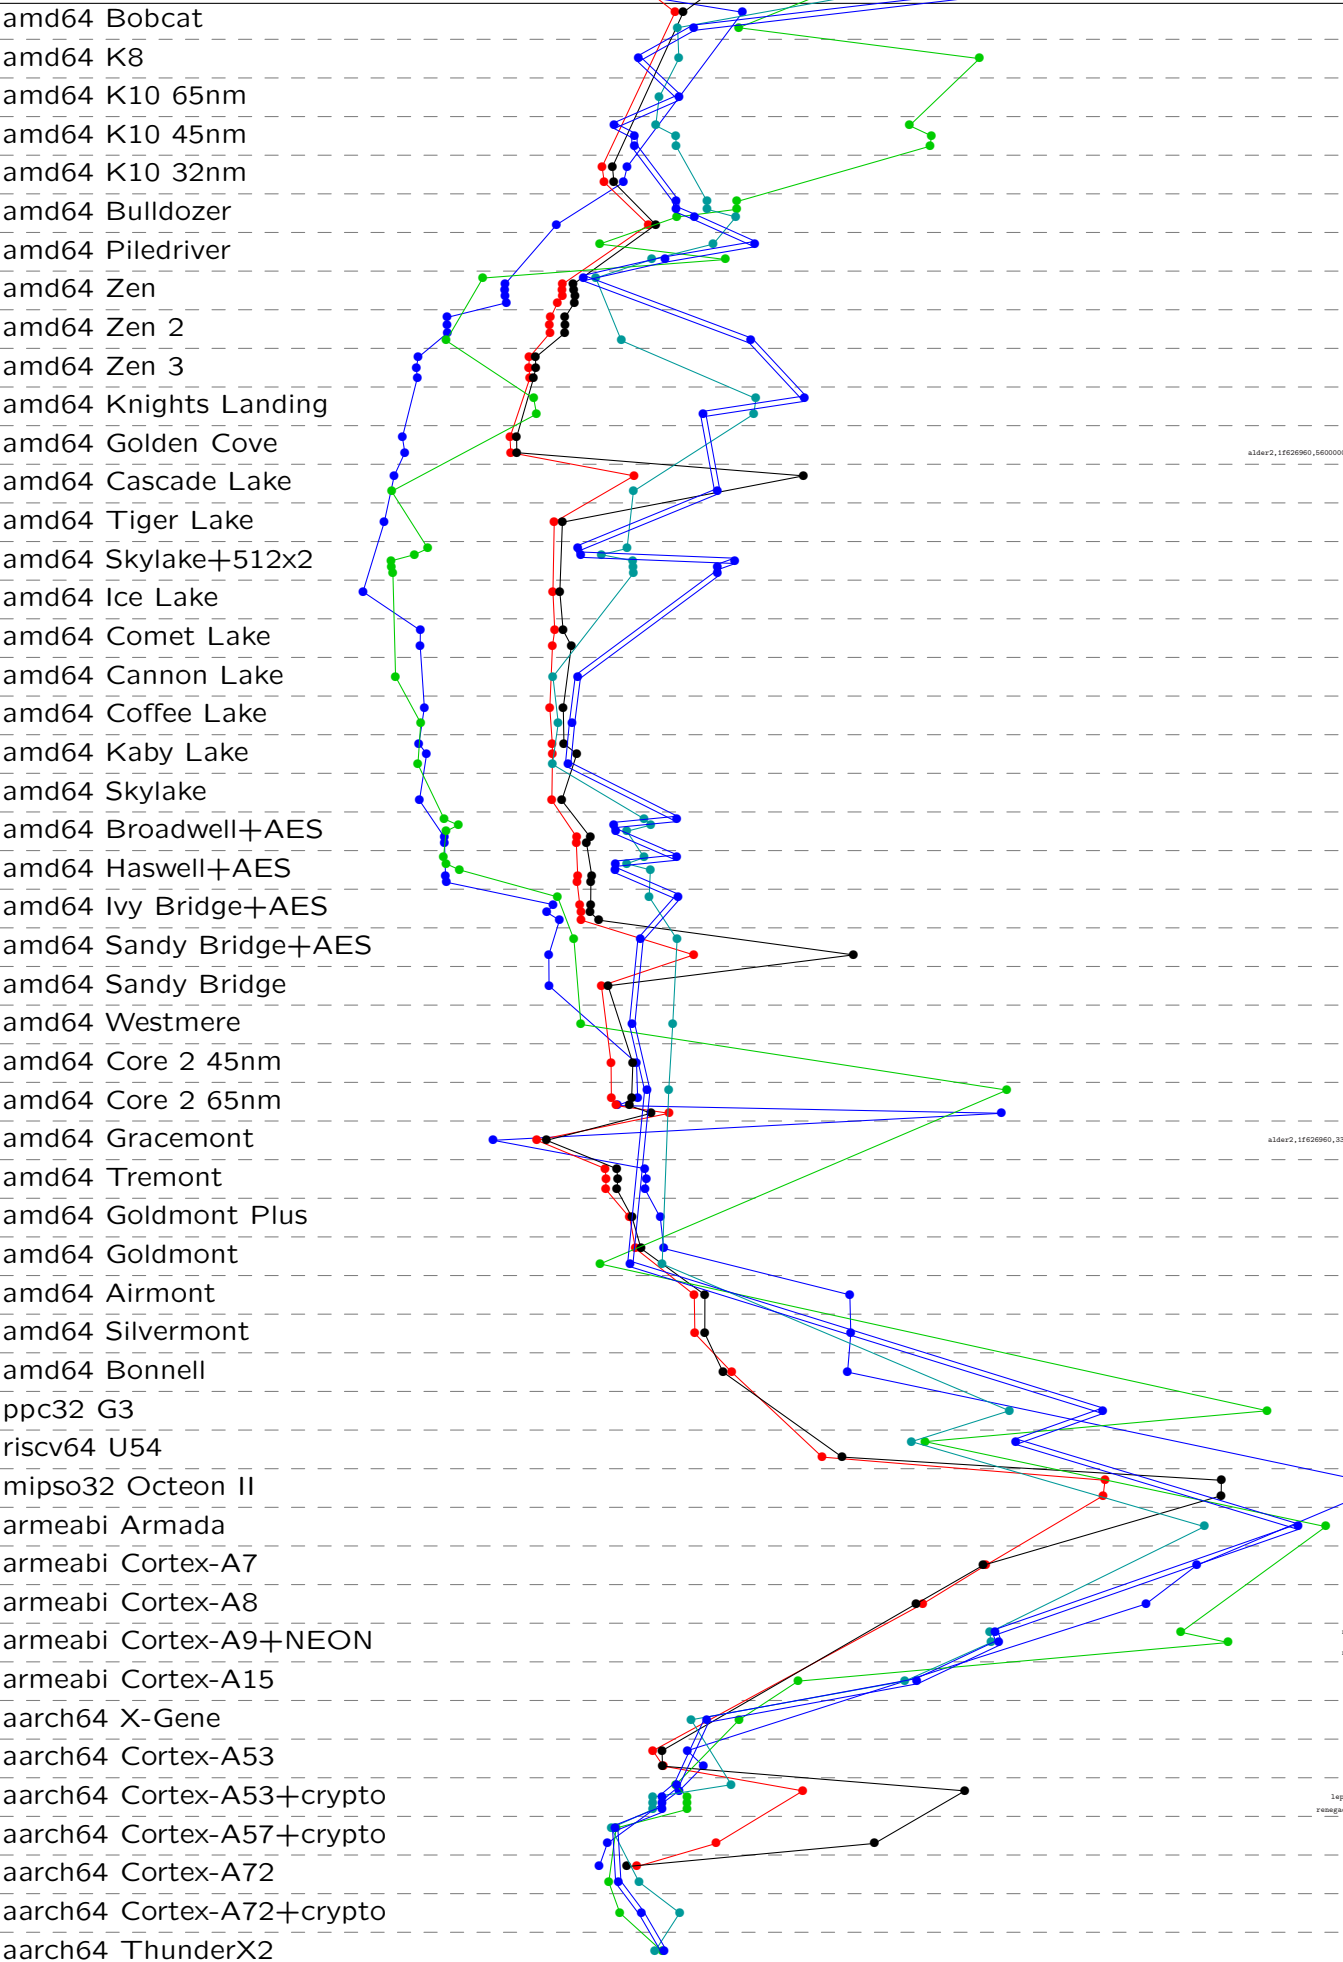

crypto_aead
pi64cipher128v2
implementations

T:goptv

T:ref3

T:ref2

?:goptv

?:ref3

https://bench.cr.yp.to
20230702

Processor Model	Configuration	Supercomputing Benchmark Score
amd64 Bobcat	hbbocat: 2 x 1650MHz; 2011 AMD G-T56N; amd64; Bobcat (500F10); supercomp-20230630	20230630
amd64 K8	m4e50: 2 x 1650MHz; 2011 AMD E-450; amd64; Bobcat (500F20); supercomp-20200618	20200618
amd64 K10 65nm	naca: 2 x 2000MHz; 2006 AMD Athlon 64 X2; amd64; K8 (40fB2); supercomp-201710105	201710105
amd64 K10 45nm	gcc16: 8 x 2194MHz; 2008 AMD Opteron 8354; amd64; K10 65nm (100F23); supercomp-20171218	20171218
amd64 K10 32nm	hydra3: 6 x 3300MHz; 2010 AMD Phenom II X6 1100T; amd64; K10 45nm (100F40); supercomp-20171218	20171218
amd64 Bulldozer	sonnigstar: 4 x 3200MHz; 2009 AMD Phenom II X4 955; amd64; K10 45nm (100F42); supercomp-20170904	20170904
amd64 Piledriver	h3aw: 1 x 1700MHz; 2010 AMD Athlon II Neo K125; amd64; K10 45nm (100F63); supercomp-20171218	20171218
amd64 Zen	hydra4: 4 x 2600MHz; 2011 AMD A6-3650; amd64; K10 32nm (300F10); supercomp-20230630	20230630
amd64 Zen 2	hydra5: 4 x 2900MHz; 2011 AMD A8-3850; amd64; K10 32nm (300F10); supercomp-20230630	20230630
amd64 Zen 3	hydra6: 4 x 3100MHz; 2011 AMD FX-8120; amd64; Bulldozer (600F12); supercomp-20171218	20171218
amd64 Knights Landing	shaver216: 4 x 4000MHz; 2012 AMD FX-6300; amd64; Bulldozer (600F20); supercomp-20230630	20230630
amd64 Golden Cove	hydra9: 2 x 3800MHz; 2012 AMD A10-5800K; amd64; Piledriver (610F11); supercomp-20171218	20171218
amd64 Cascade Lake	hbrariaty: 2 x 2000MHz; 2012 AMD A10-4655M; amd64; Piledriver (610F11); supercomp-20200618	20200618
amd64 Tiger Lake	zen6: 8 x 3000MHz; 2017 AMD Ryzen 7 1700; amd64; Zen (800H11); supercomp-20170805	20170805
amd64 Skylake+512x2	zen6: 8 x 3000MHz; 2017 AMD Ryzen 7 1700; amd64; Zen (800H11); supercomp-20170805	20170805
amd64 Ice Lake	zen6: 8 x 3000MHz; 2017 AMD Ryzen 7 1700; amd64; Zen (800H11); supercomp-20170805	20170805
amd64 Comet Lake	zen6: 8 x 3000MHz; 2017 AMD Ryzen 7 1700; amd64; Zen (800H11); supercomp-20170805	20170805
amd64 Cannon Lake	zen6: 8 x 3000MHz; 2017 AMD Ryzen 7 1700; amd64; Zen (800H11); supercomp-20170805	20170805
amd64 Coffee Lake	zen6: 8 x 3000MHz; 2017 AMD Ryzen 7 1700; amd64; Zen (800H11); supercomp-20170805	20170805
amd64 Kaby Lake	zen6: 8 x 3000MHz; 2017 AMD Ryzen 7 1700; amd64; Zen (800H11); supercomp-20170805	20170805
amd64 Skylake	zen6: 8 x 3000MHz; 2017 AMD Ryzen 7 1700; amd64; Zen (800H11); supercomp-20170805	20170805
amd64 Broadwell+AES	zen6: 8 x 3000MHz; 2017 AMD Ryzen 7 1700; amd64; Zen (800H11); supercomp-20170805	20170805
amd64 Haswell+AES	zen6: 8 x 3000MHz; 2017 AMD Ryzen 7 1700; amd64; Zen (800H11); supercomp-20170805	20170805
amd64 Ivy Bridge+AES	zen6: 8 x 3000MHz; 2017 AMD Ryzen 7 1700; amd64; Zen (800H11); supercomp-20170805	20170805
amd64 Sandy Bridge+AES	zen6: 8 x 3000MHz; 2017 AMD Ryzen 7 1700; amd64; Zen (800H11); supercomp-20170805	20170805
amd64 Sandy Bridge	zen6: 8 x 3000MHz; 2017 AMD Ryzen 7 1700; amd64; Zen (800H11); supercomp-20170805	20170805
amd64 Westmere	zen6: 8 x 3000MHz; 2017 AMD Ryzen 7 1700; amd64; Zen (800H11); supercomp-20170805	20170805
amd64 Core 2 45nm	zen6: 8 x 3000MHz; 2017 AMD Ryzen 7 1700; amd64; Zen (800H11); supercomp-20170805	20170805
amd64 Core 2 65nm	zen6: 8 x 3000MHz; 2017 AMD Ryzen 7 1700; amd64; Zen (800H11); supercomp-20170805	20170805
amd64 Gracemont	zen6: 8 x 3000MHz; 2017 AMD Ryzen 7 1700; amd64; Zen (800H11); supercomp-20170805	20170805
amd64 Tremont	zen6: 8 x 3000MHz; 2017 AMD Ryzen 7 1700; amd64; Zen (800H11); supercomp-20170805	20170805
amd64 Goldmont Plus	zen6: 8 x 3000MHz; 2017 AMD Ryzen 7 1700; amd64; Zen (800H11); supercomp-20170805	20170805
amd64 Goldmont	zen6: 8 x 3000MHz; 2017 AMD Ryzen 7 1700; amd64; Zen (800H11); supercomp-20170805	20170805
amd64 Airmont	zen6: 8 x 3000MHz; 2017 AMD Ryzen 7 1700; amd64; Zen (800H11); supercomp-20170805	20170805
amd64 Silvermont	zen6: 8 x 3000MHz; 2017 AMD Ryzen 7 1700; amd64; Zen (800H11); supercomp-20170805	20170805
amd64 Bonnell	zen6: 8 x 3000MHz; 2017 AMD Ryzen 7 1700; amd64; Zen (800H11); supercomp-20170805	20170805
ppc32 G3	zen6: 8 x 3000MHz; 2017 AMD Ryzen 7 1700; amd64; Zen (800H11); supercomp-20170805	20170805
riscv64 U54	zen6: 8 x 3000MHz; 2017 AMD Ryzen 7 1700; amd64; Zen (800H11); supercomp-20170805	20170805
mips32 Octeon II	zen6: 8 x 3000MHz; 2017 AMD Ryzen 7 1700; amd64; Zen (800H11); supercomp-20170805	20170805
armeabi Armada	zen6: 8 x 3000MHz; 2017 AMD Ryzen 7 1700; amd64; Zen (800H11); supercomp-20170805	20170805
armeabi Cortex-A7	zen6: 8 x 3000MHz; 2017 AMD Ryzen 7 1700; amd64; Zen (800H11); supercomp-20170805	20170805
armeabi Cortex-A8	zen6: 8 x 3000MHz; 2017 AMD Ryzen 7 1700; amd64; Zen (800H11); supercomp-20170805	20170805
armeabi Cortex-A9+NEON	zen6: 8 x 3000MHz; 2017 AMD Ryzen 7 1700; amd64; Zen (800H11); supercomp-20170805	20170805
armeabi Cortex-A15	zen6: 8 x 3000MHz; 2017 AMD Ryzen 7 1700; amd64; Zen (800H11); supercomp-20170805	20170805
aarch64 X-Gene	zen6: 8 x 3000MHz; 2017 AMD Ryzen 7 1700; amd64; Zen (800H11); supercomp-20170805	20170805
aarch64 Cortex-A53	zen6: 8 x 3000MHz; 2017 AMD Ryzen 7 1700; amd64; Zen (800H11); supercomp-20170805	20170805
aarch64 Cortex-A53+crypto	zen6: 8 x 3000MHz; 2017 AMD Ryzen 7 1700; amd64; Zen (800H11); supercomp-20170805	20170805
aarch64 Cortex-A57+crypto	zen6: 8 x 3000MHz; 2017 AMD Ryzen 7 1700; amd64; Zen (800H11); supercomp-20170805	20170805
aarch64 Cortex-A72	zen6: 8 x 3000MHz; 2017 AMD Ryzen 7 1700; amd64; Zen (800H11); supercomp-20170805	20170805
aarch64 Cortex-A72+crypto	zen6: 8 x 3000MHz; 2017 AMD Ryzen 7 1700; amd64; Zen (800H11); supercomp-20170805	20170805