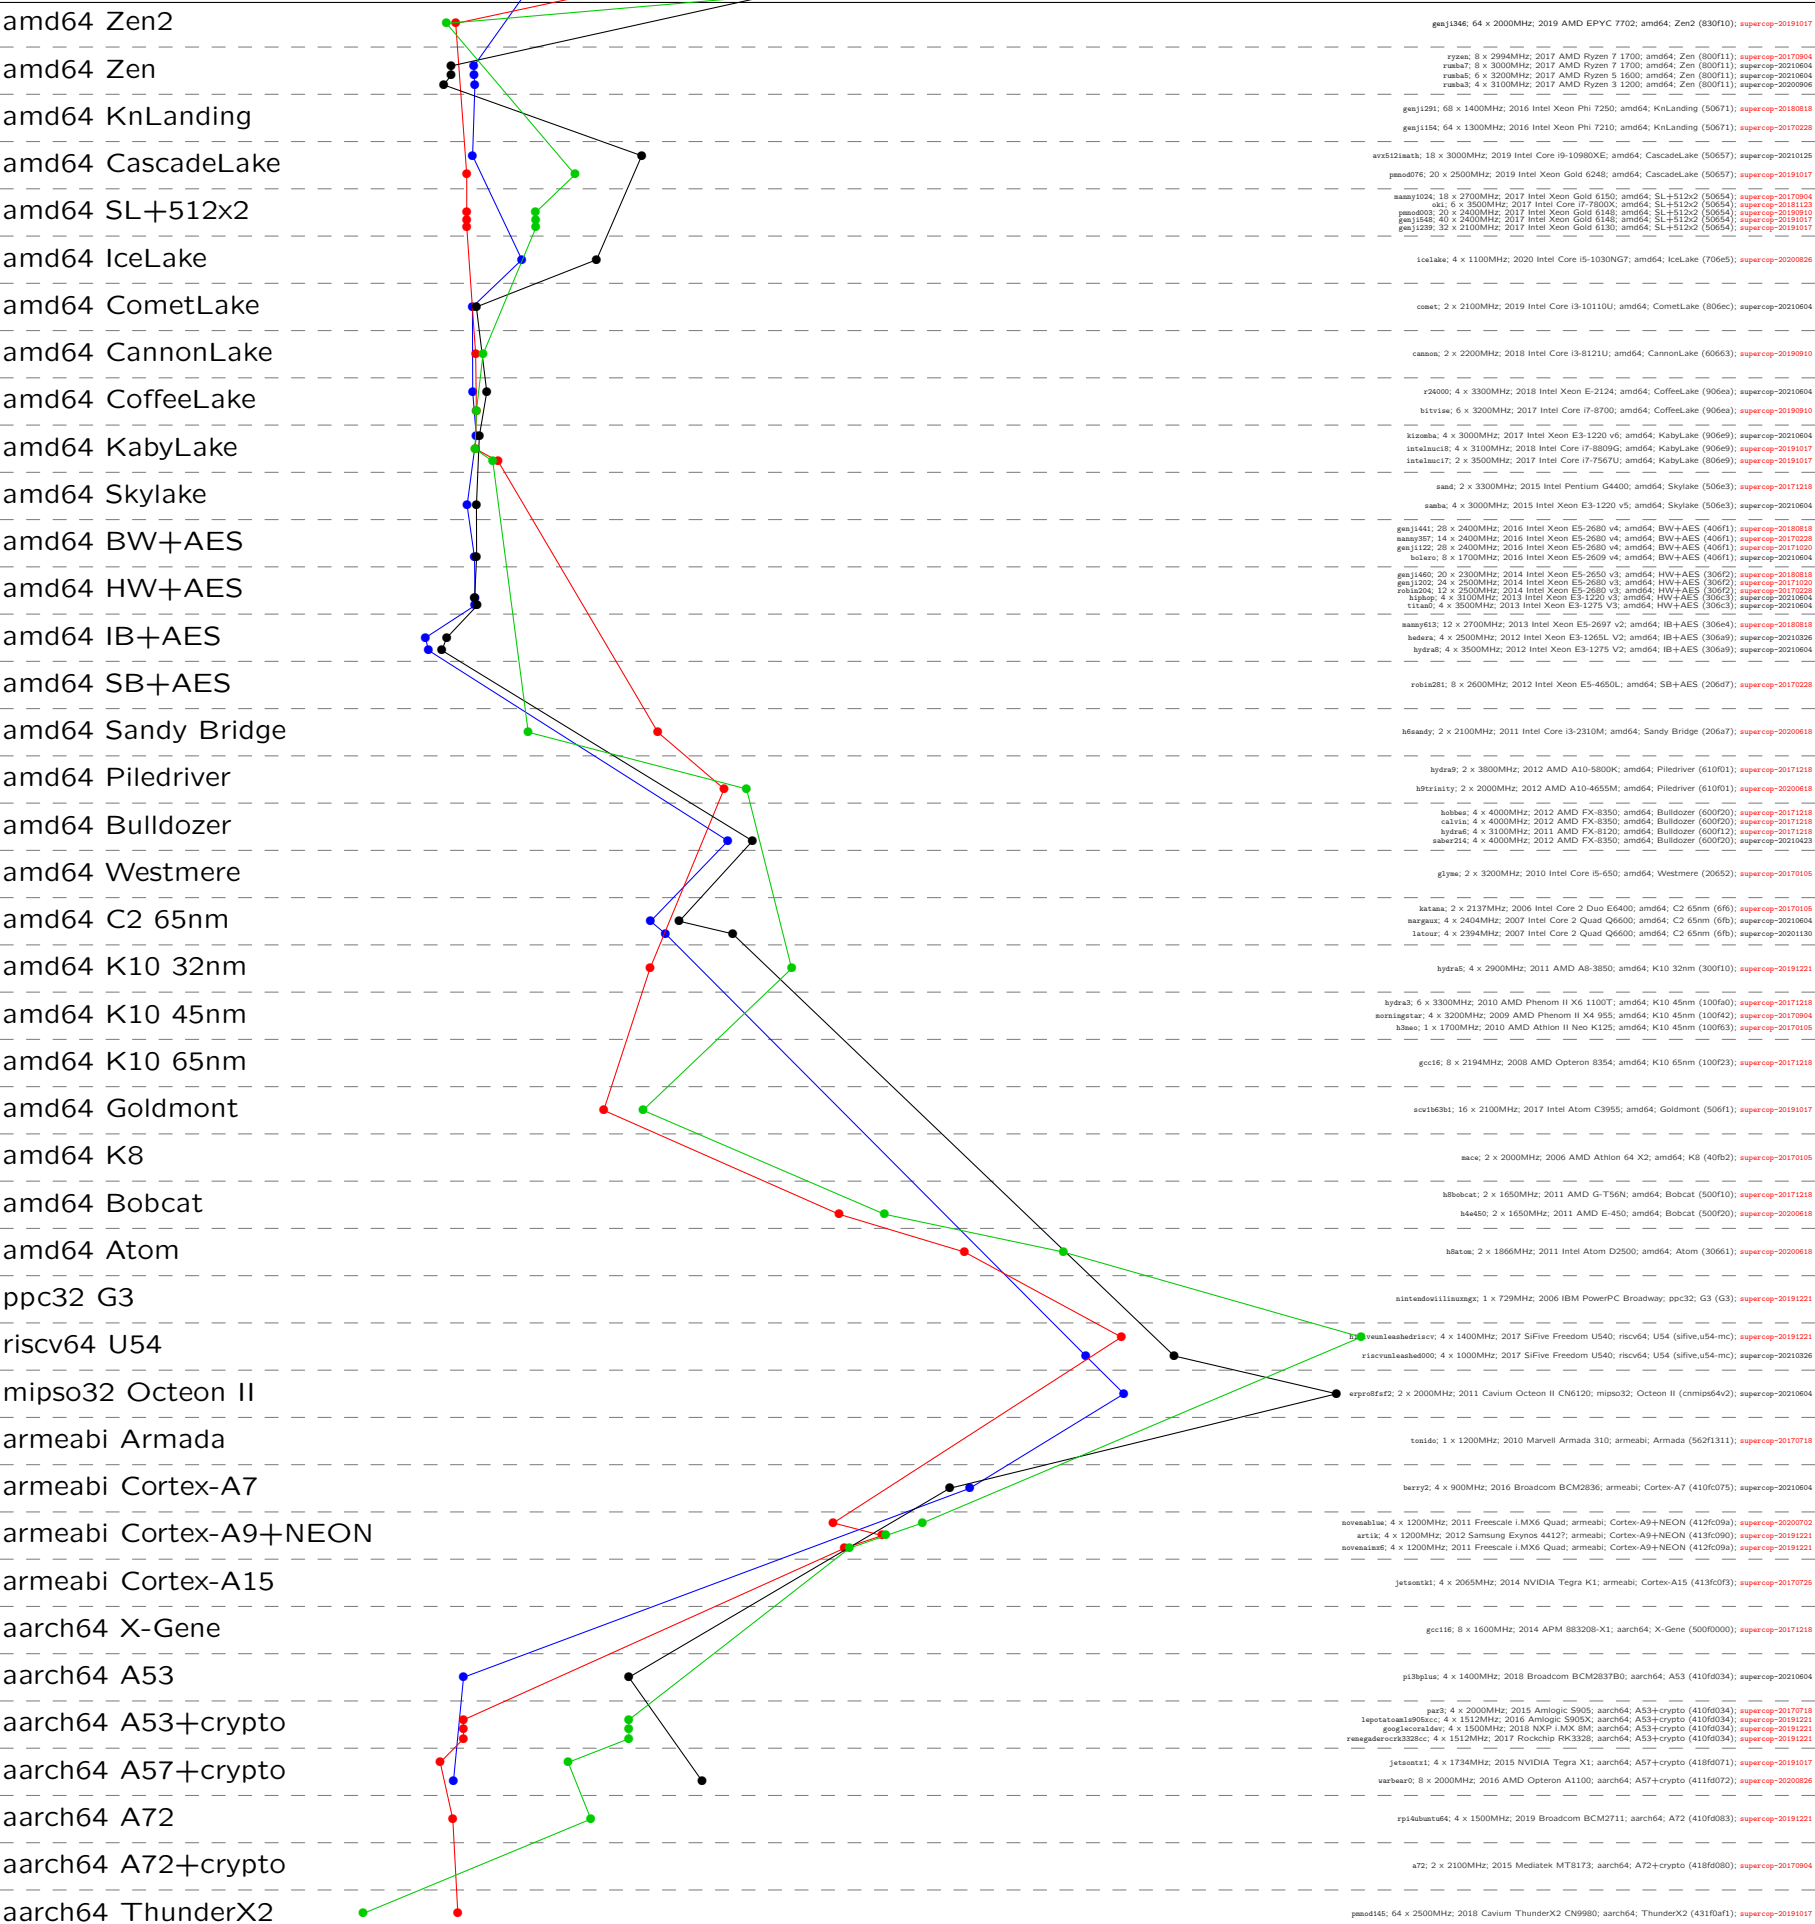

crypto_aead
clx192q
implementations

Time 262144 524288 1048576