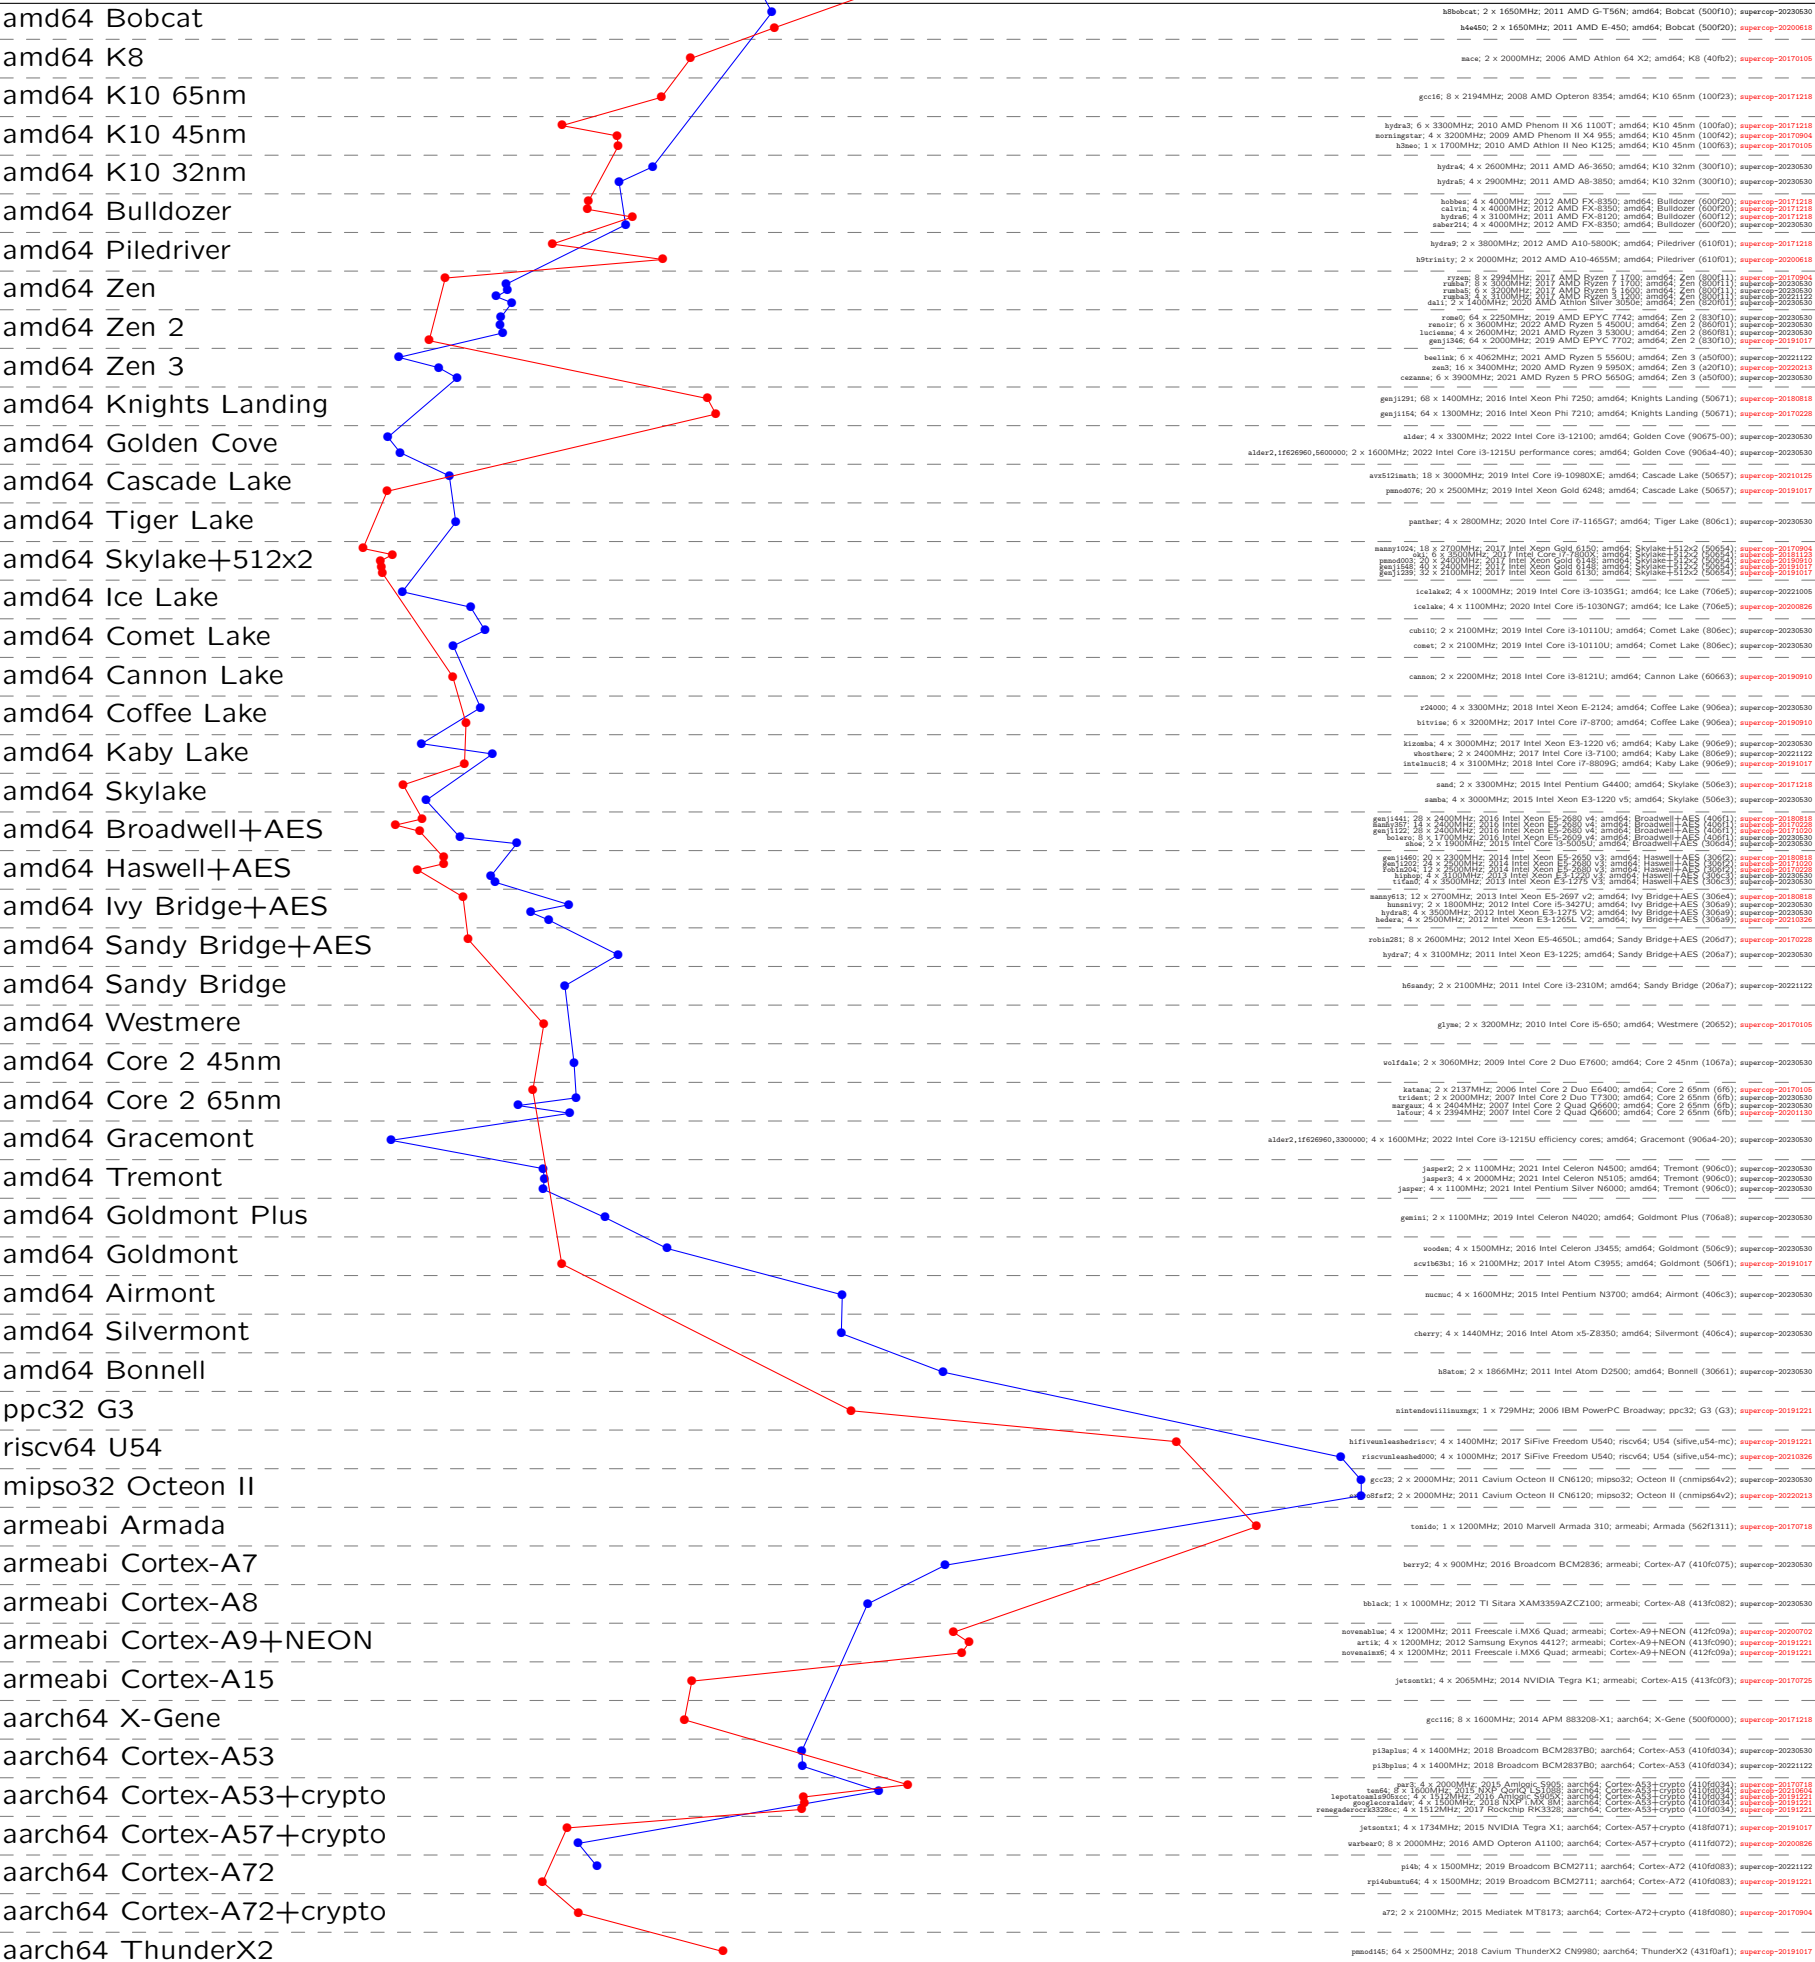

crypto_stream
tppy
implementations

T:e/tpypy

?:e/tpypy

https://bench.cr.yp.to
20230702

Time 16384 32768 65536