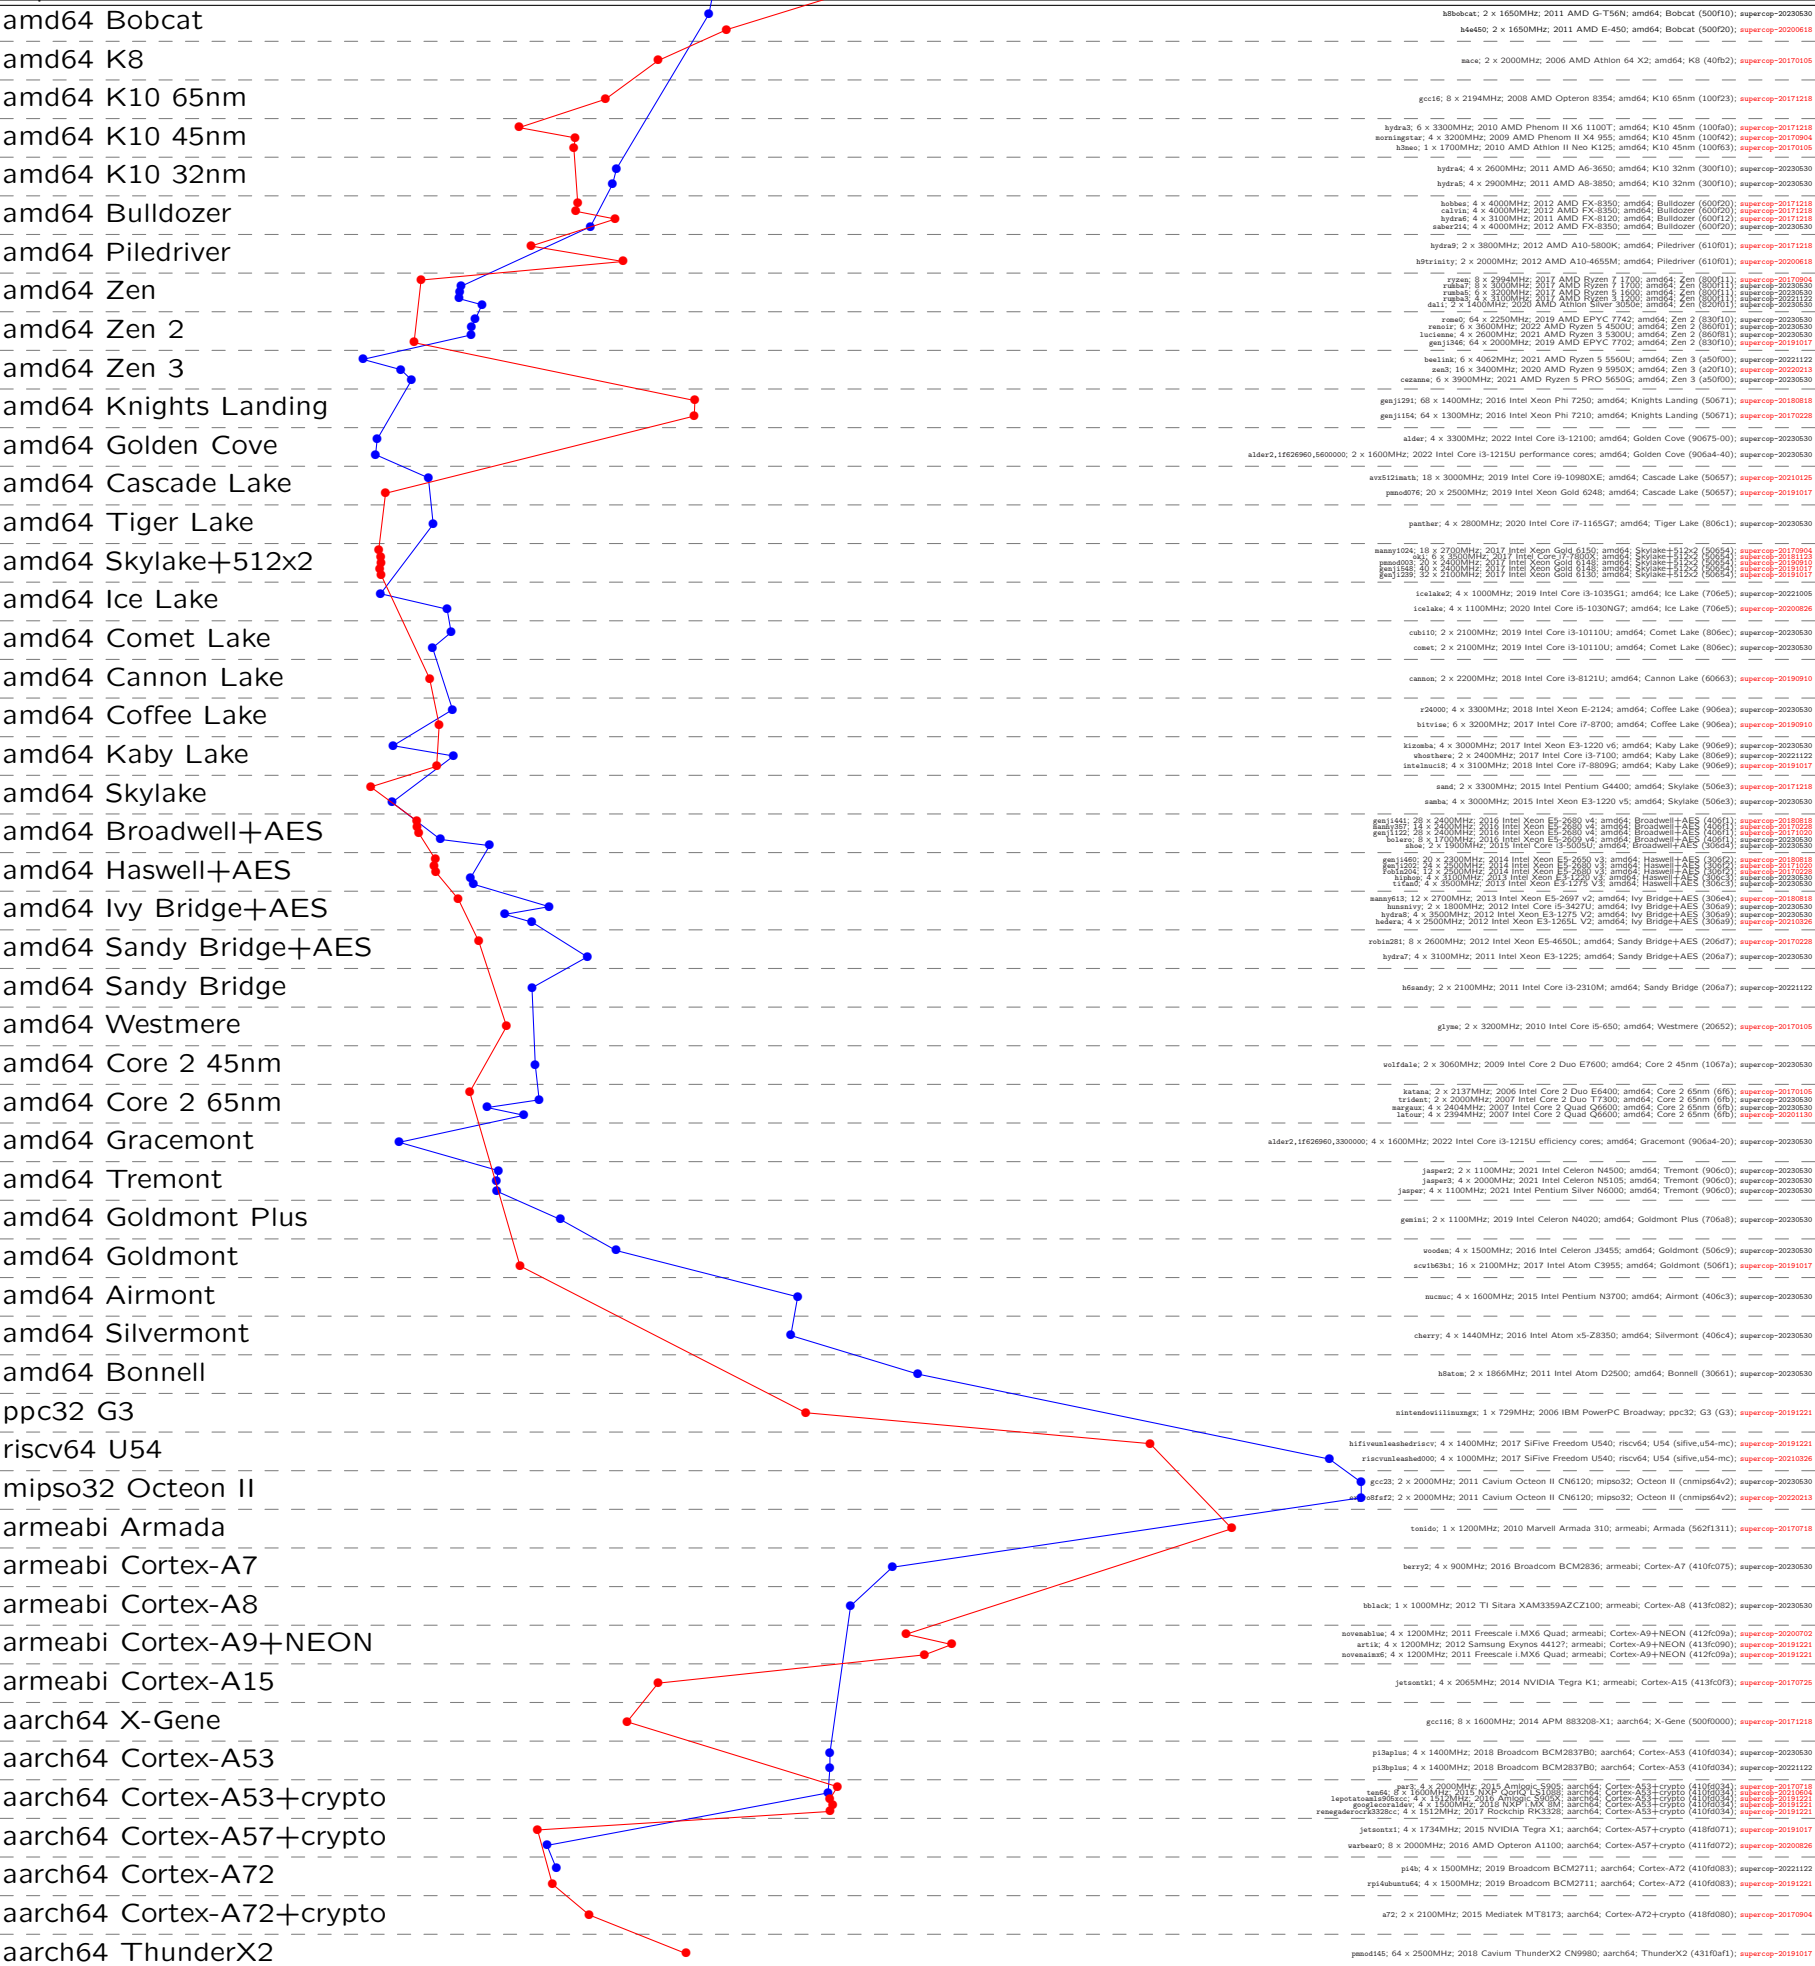

crypto_stream
tpy
implementations

https://bench.cr.yp.to
20230702

Time 8192 16384 32768