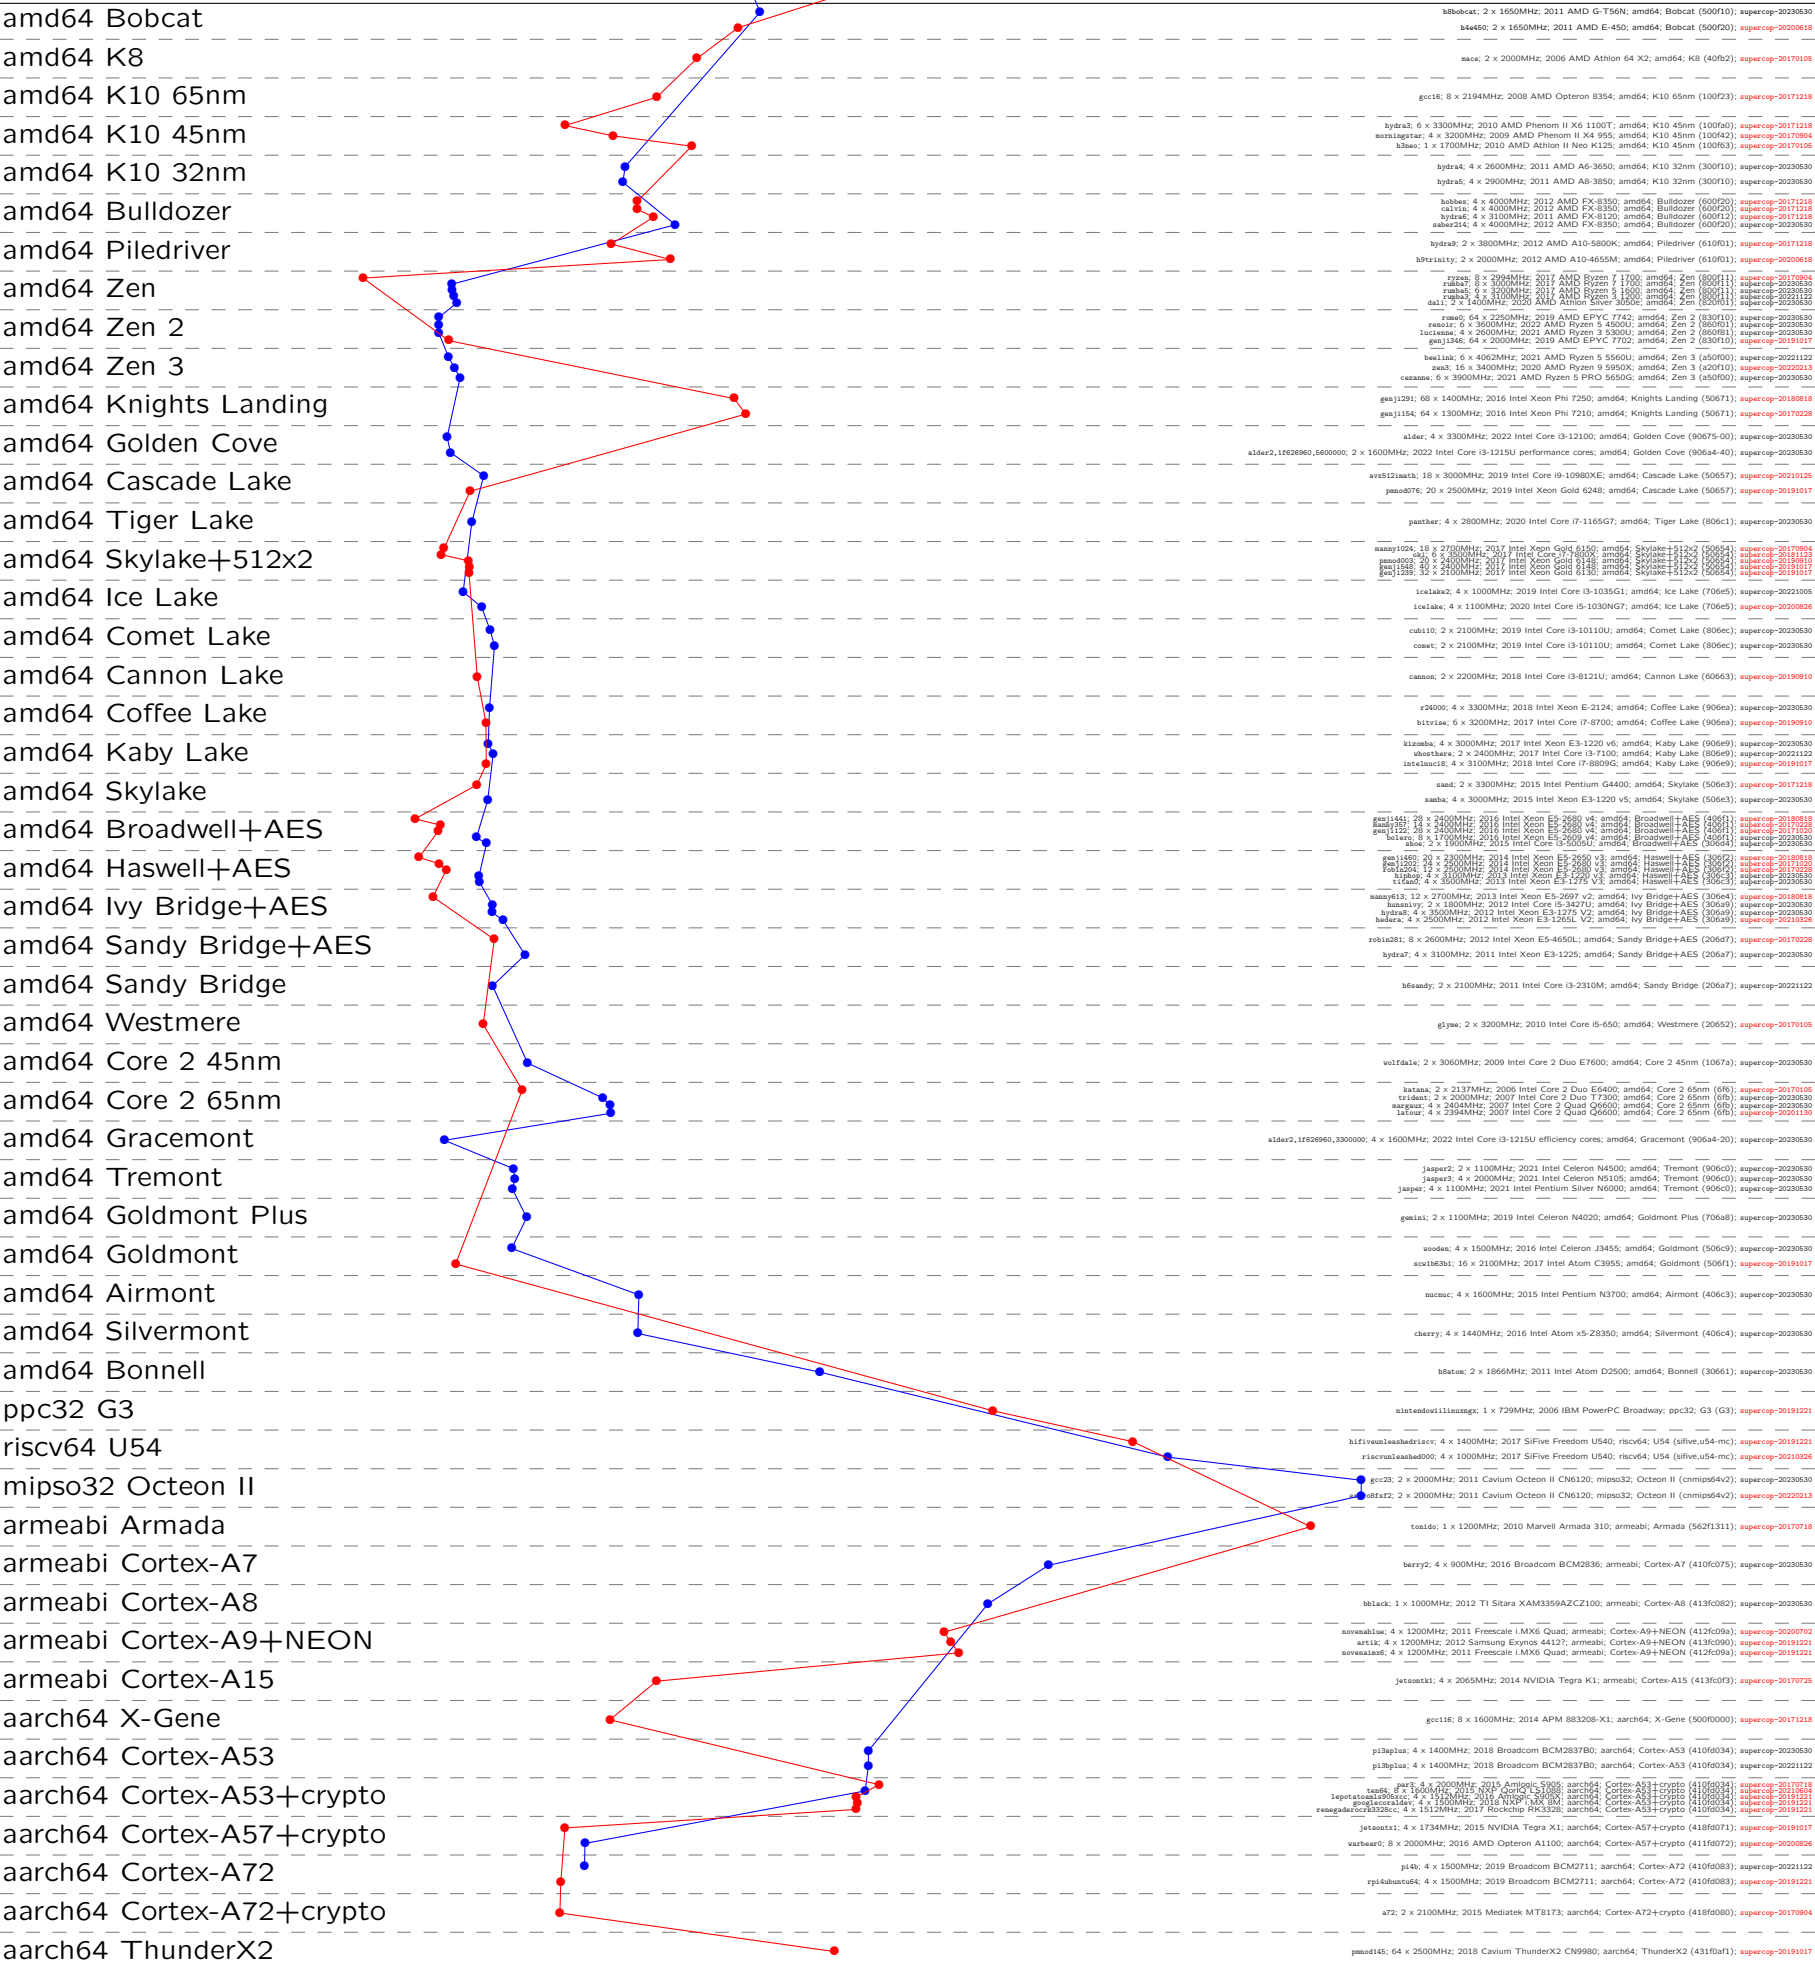

crypto_stream
cryptmtv3
implementations

https://bench.cr.yp.to
20230702

Time 8192 16384 32768