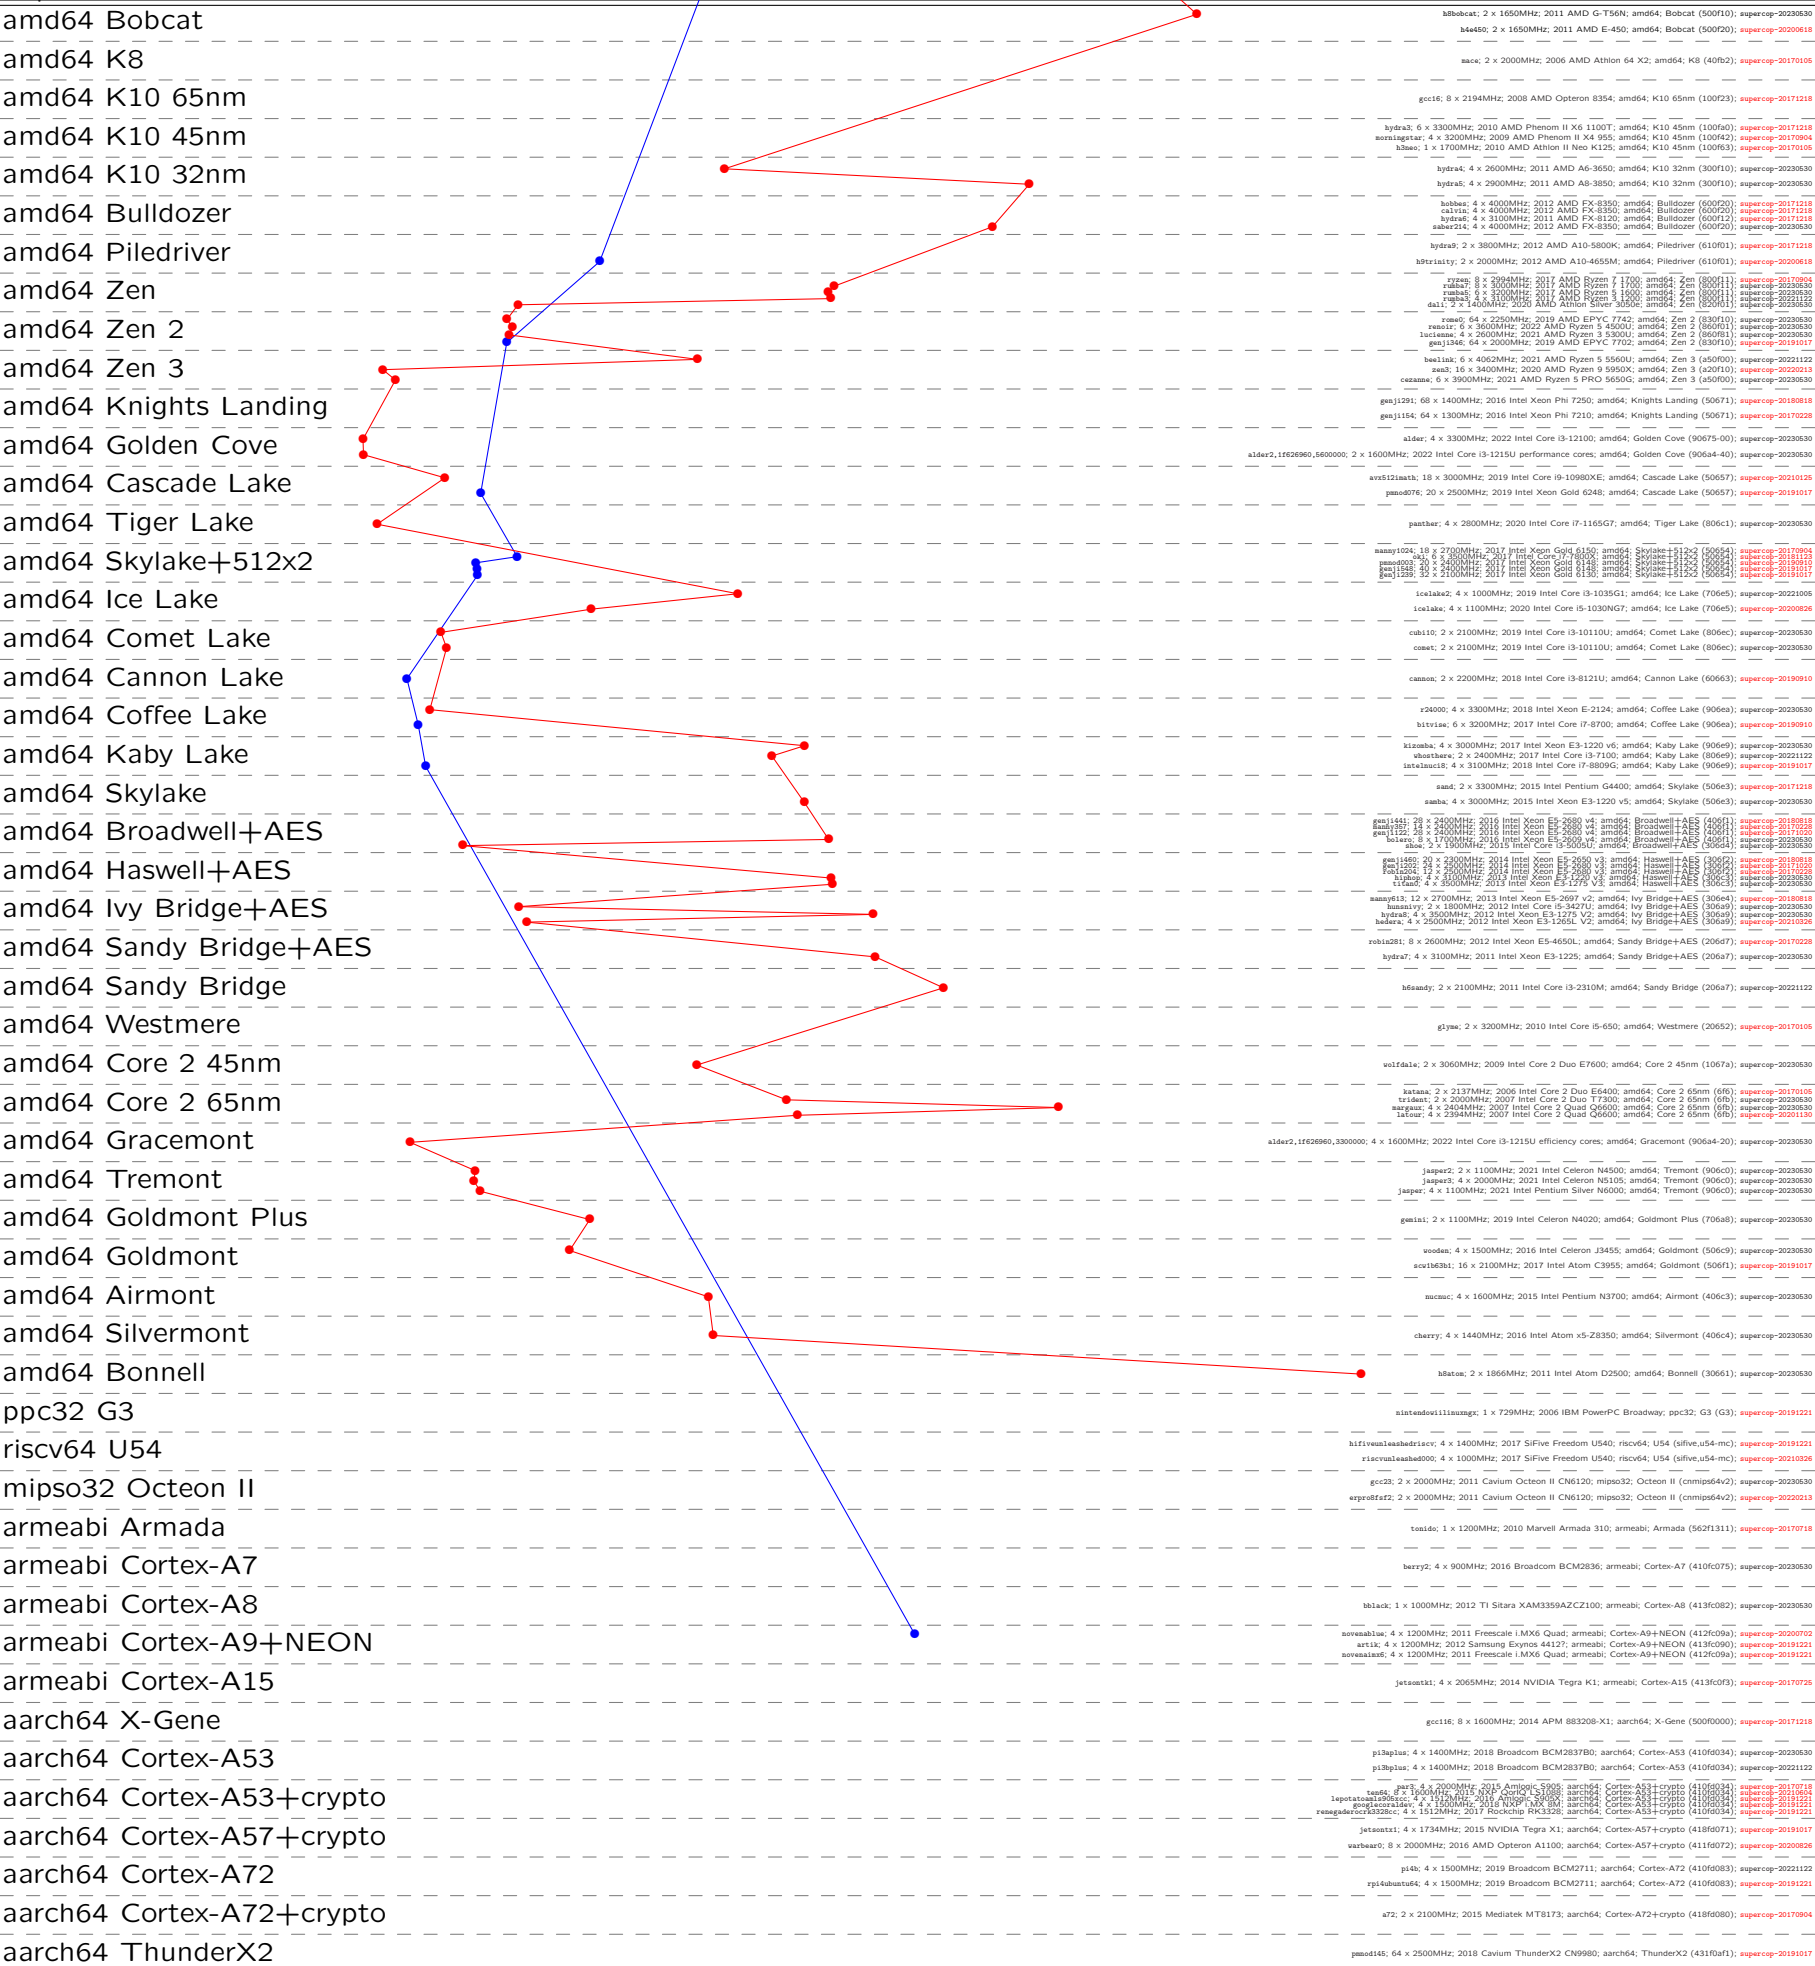

crypto_kem
remlen1056
implementations

https://bench.cr.yp.to
20230702

Time 8388608 16777216 33554432 67108864 13421728