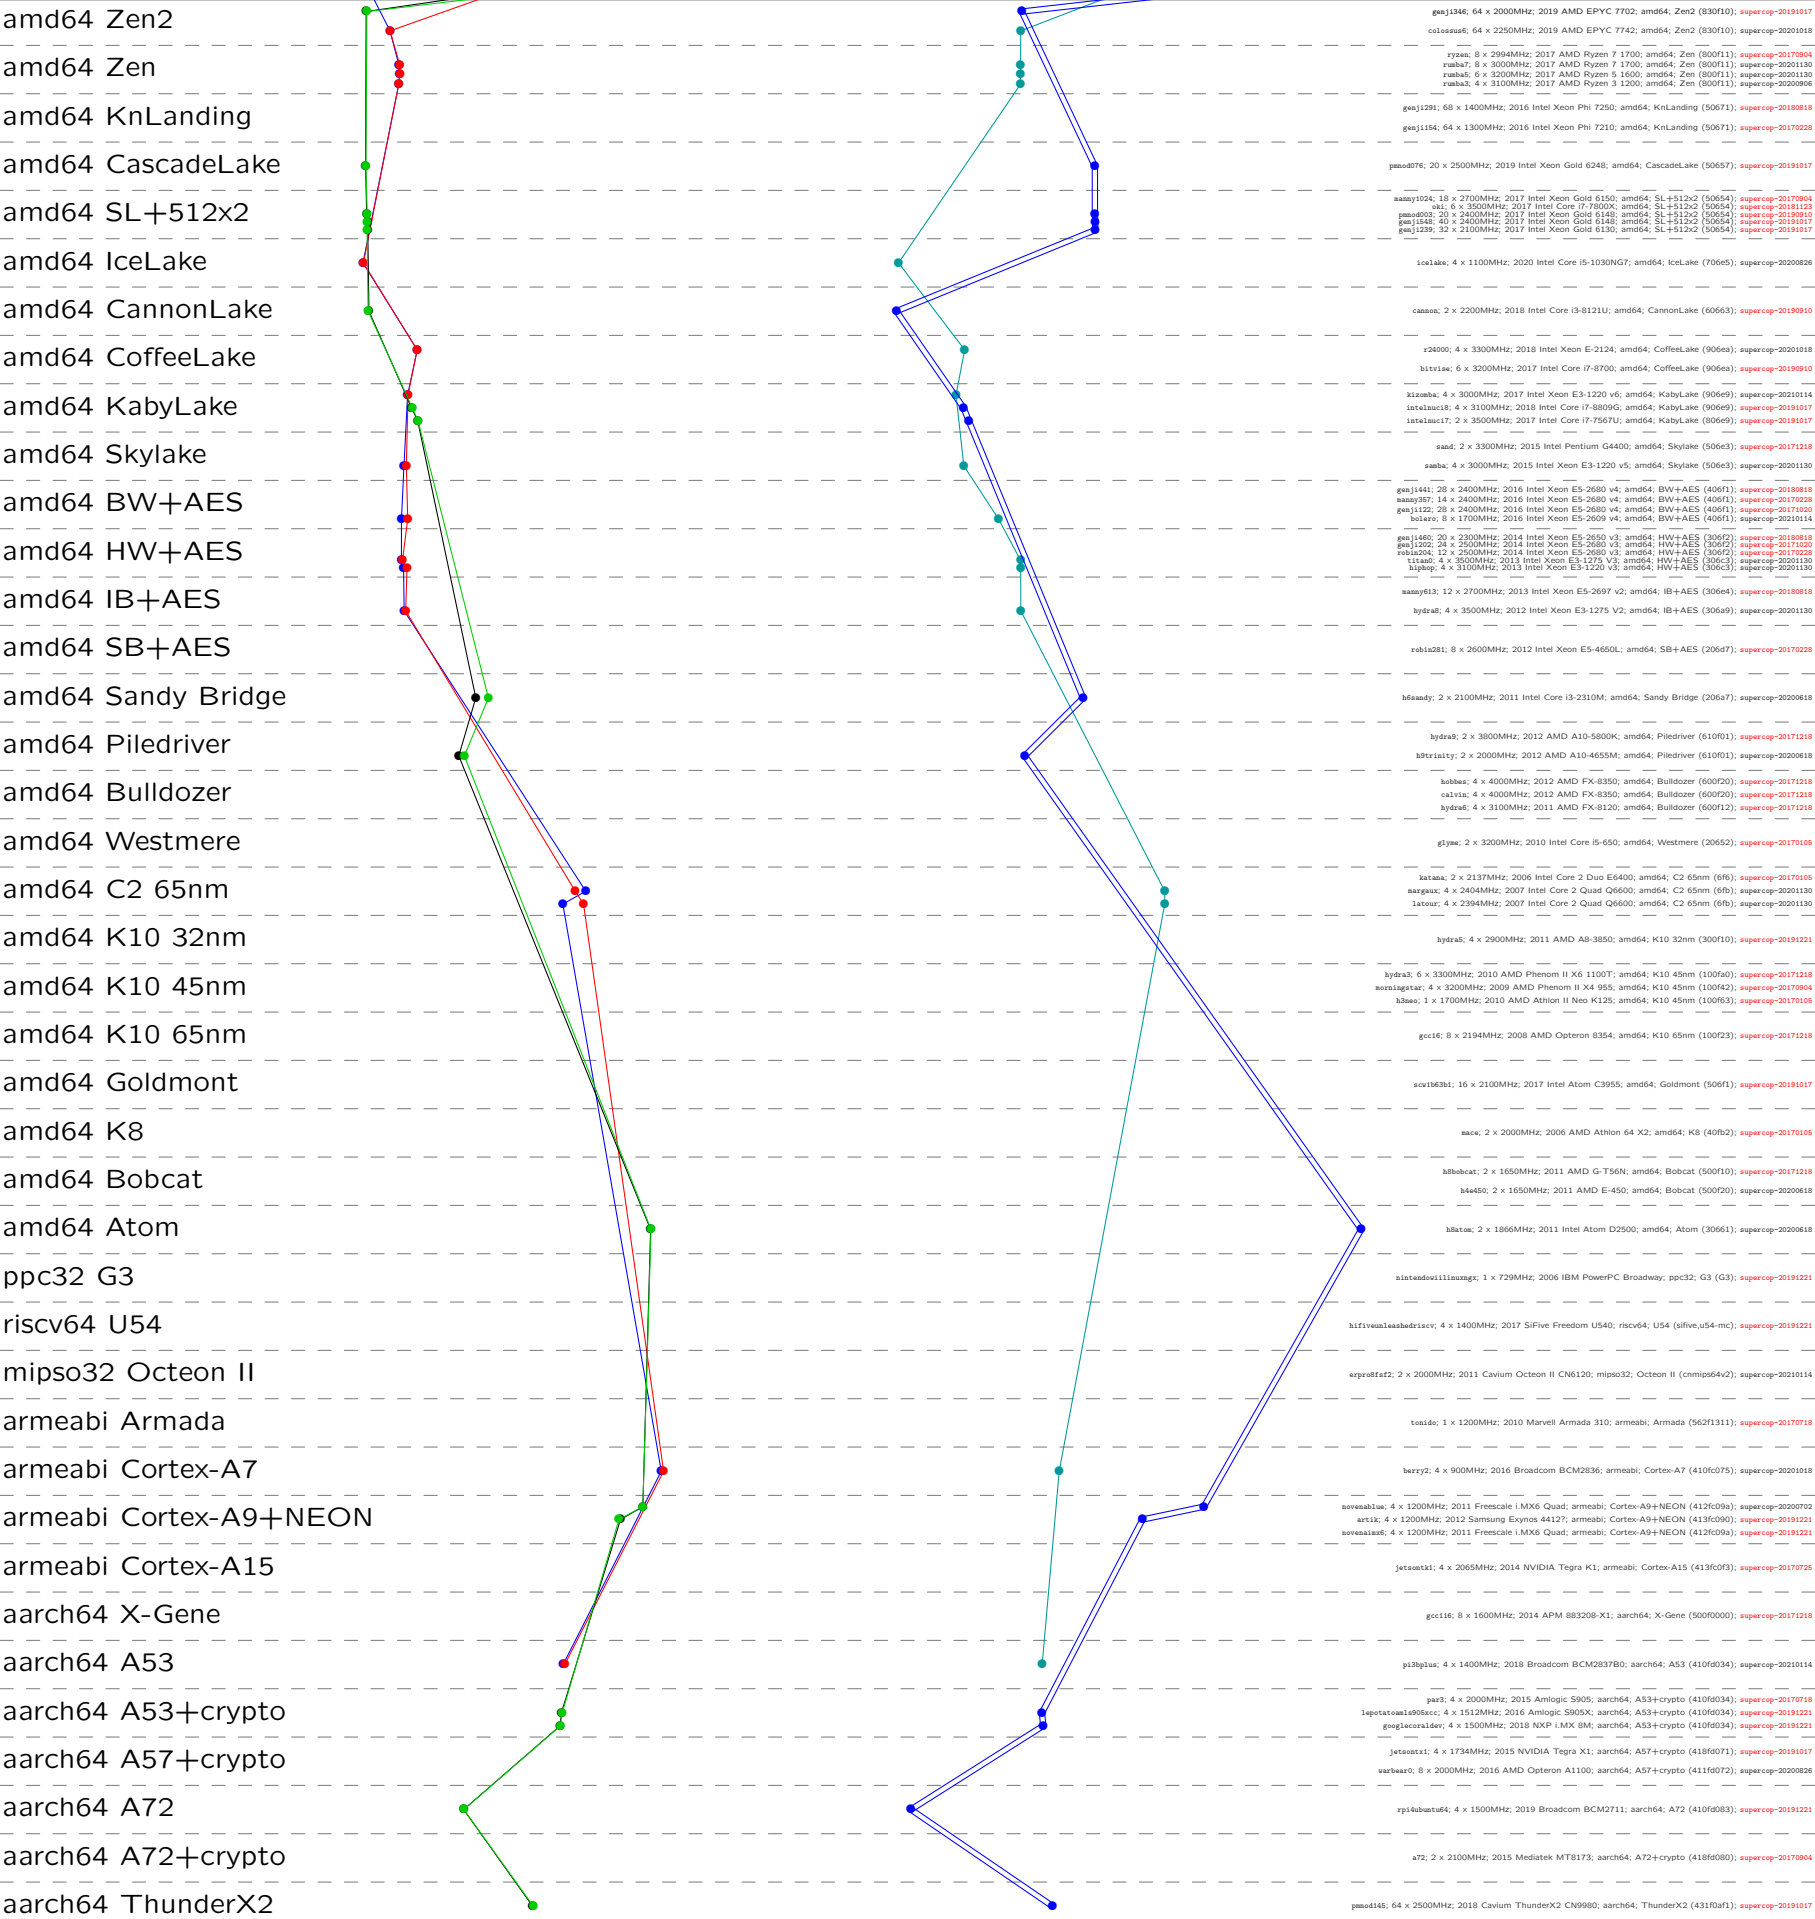

crypto\_kem  
r5nd5kem5d  
implementations

https://bench.cr.yp.to  
20210115

Time 524288 2097152 8388608 33554432 134217728