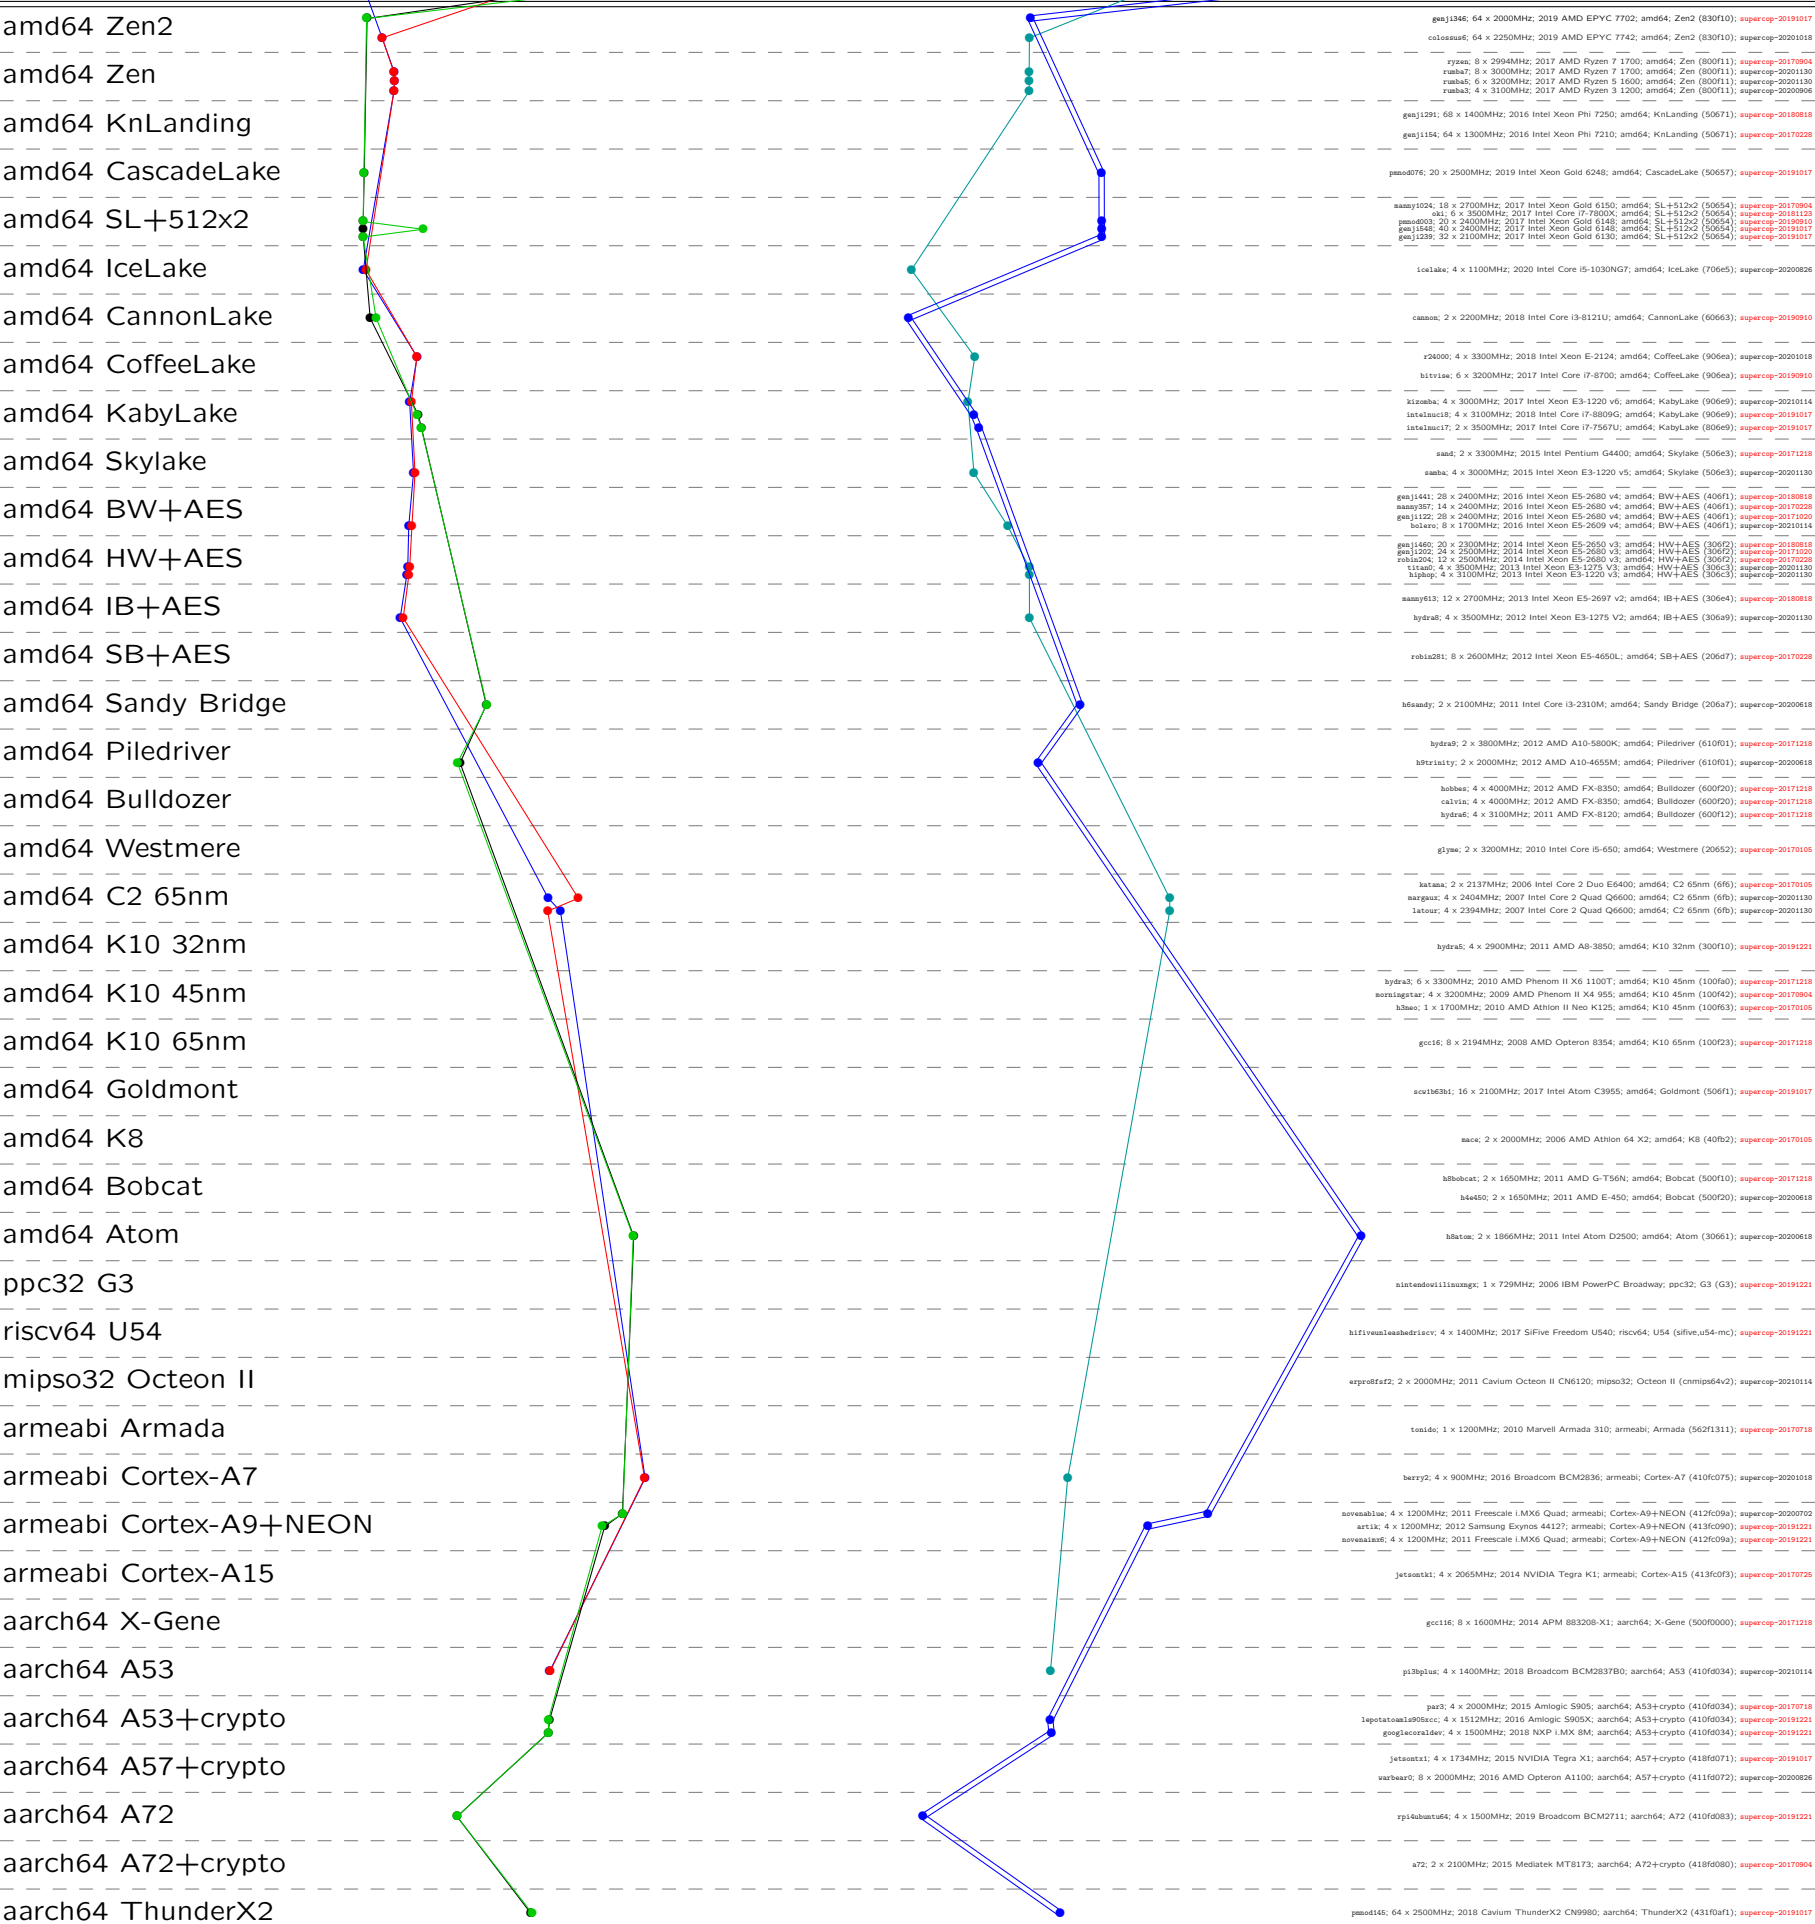

crypto_kem
r5nd3kem5d
implementations

https://bench.cr.yp.to
20210115

Time 262144 1048576 4194304 16777216 67108864