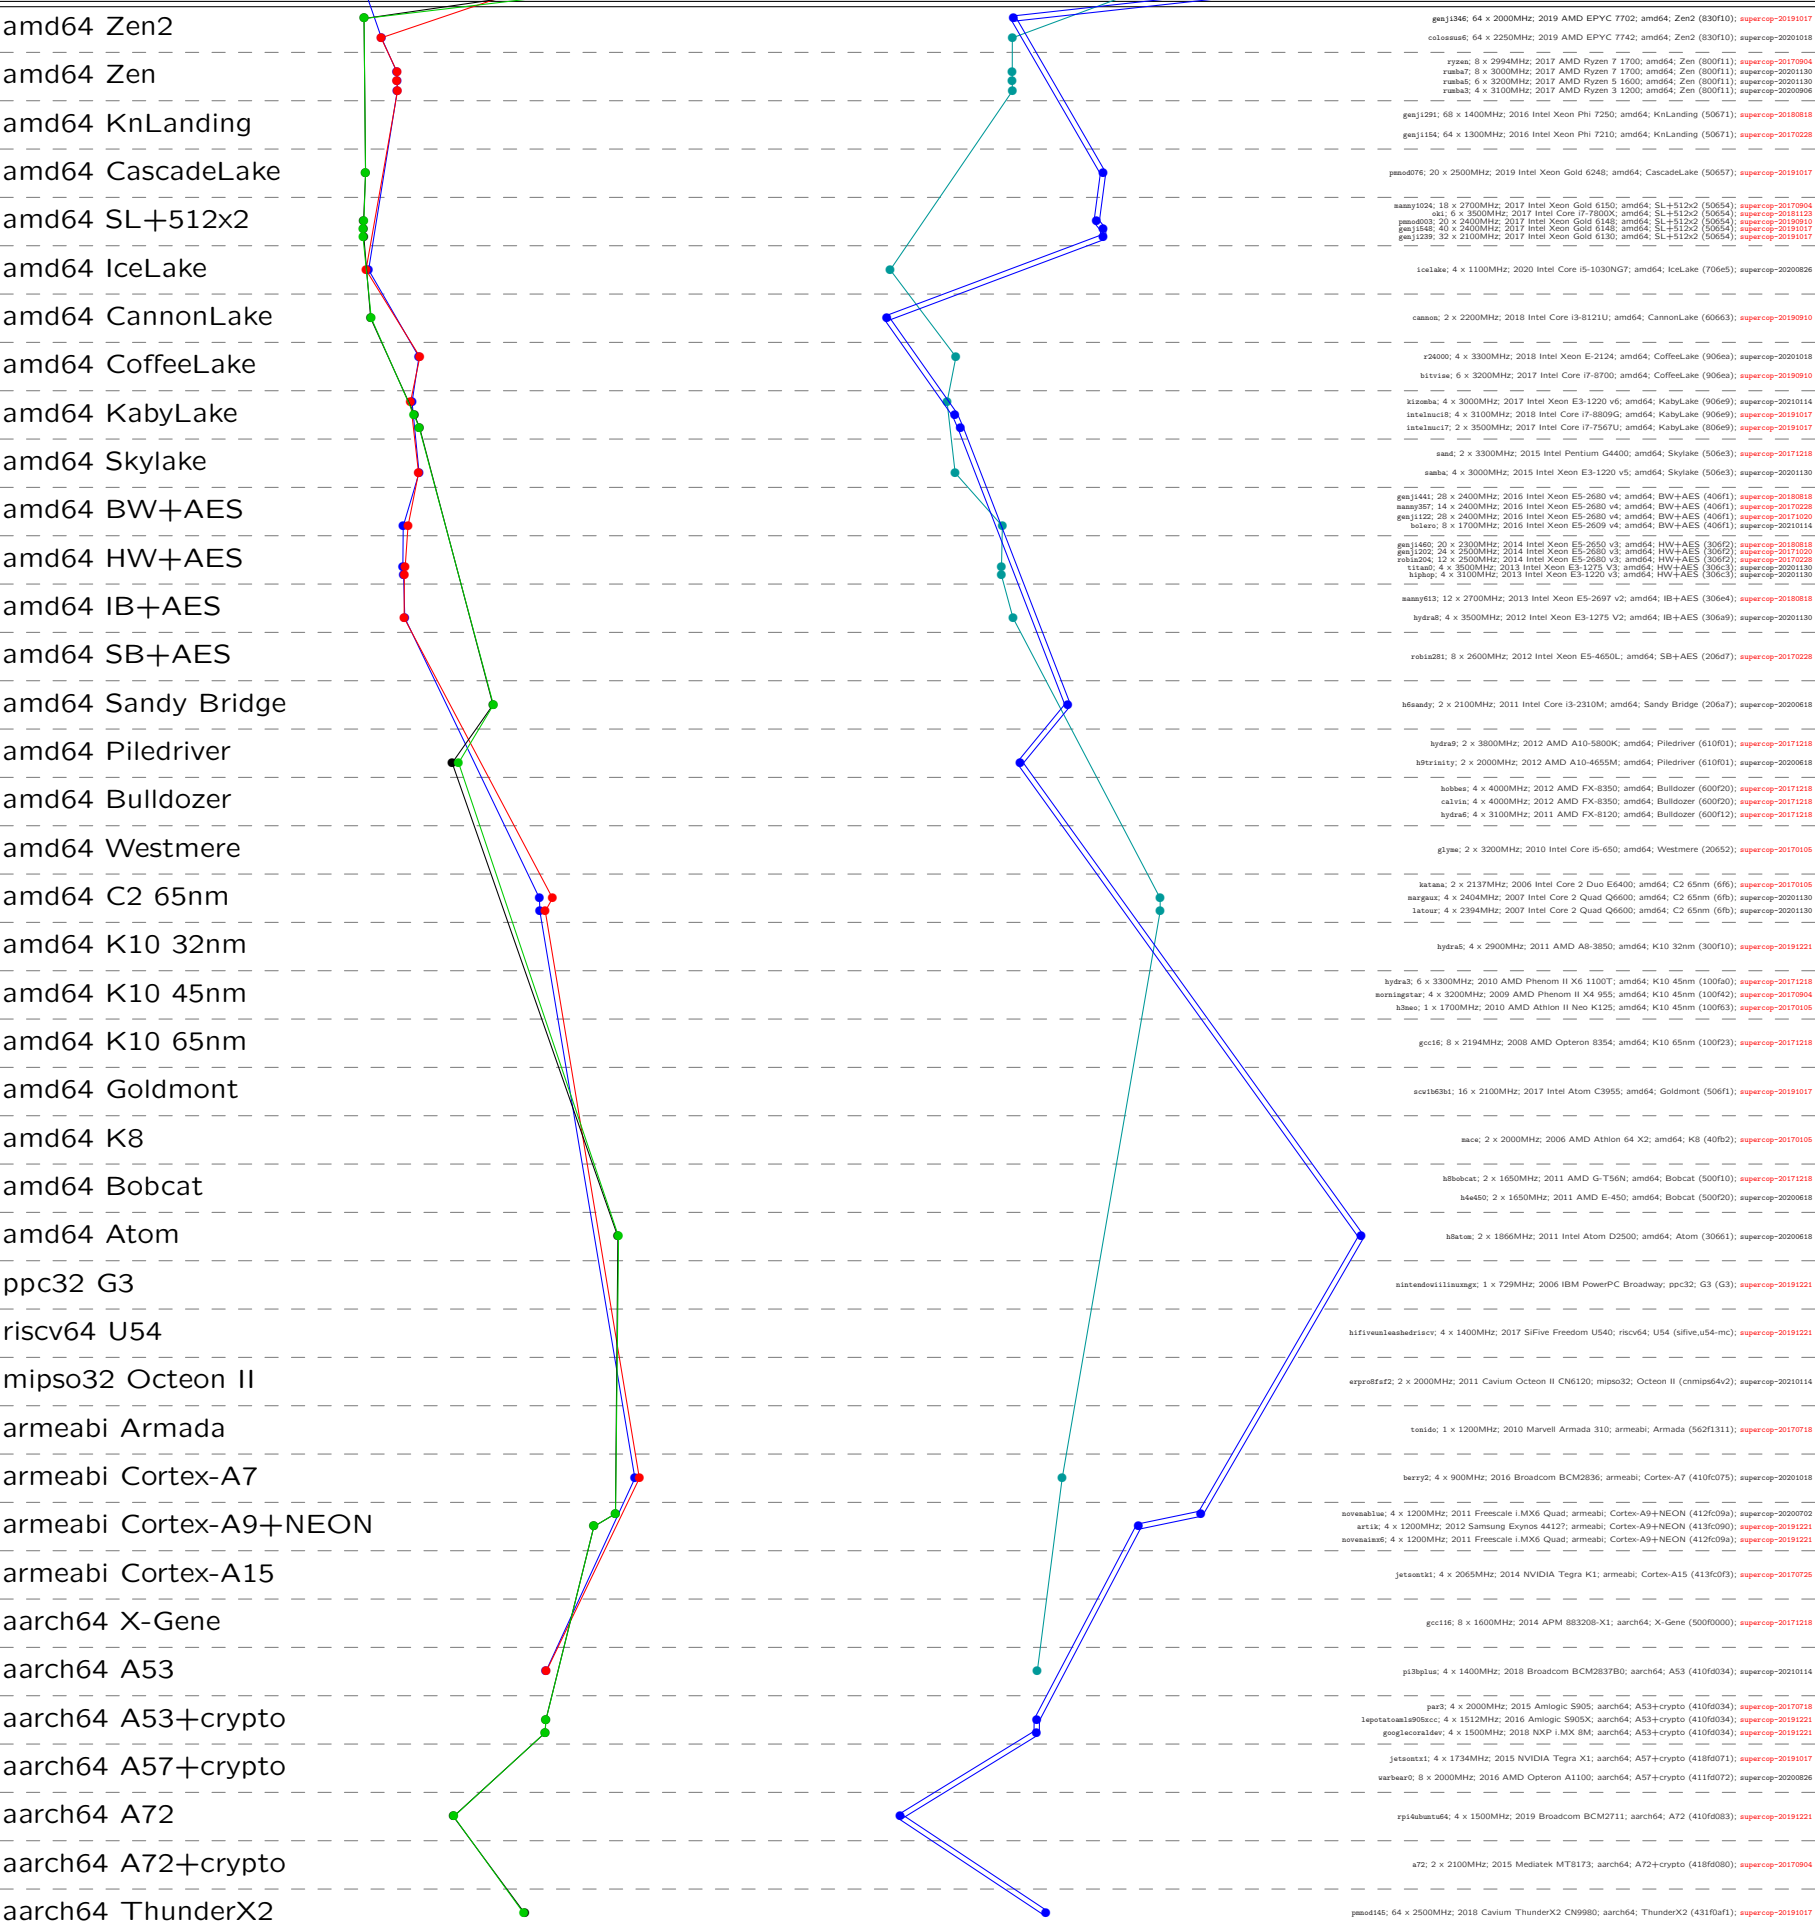

crypto_kem
r5nd1kem5d
implementations

https://bench.cr.yp.to
20210115

Time 262144 1048576 4194304 16777216 67108864