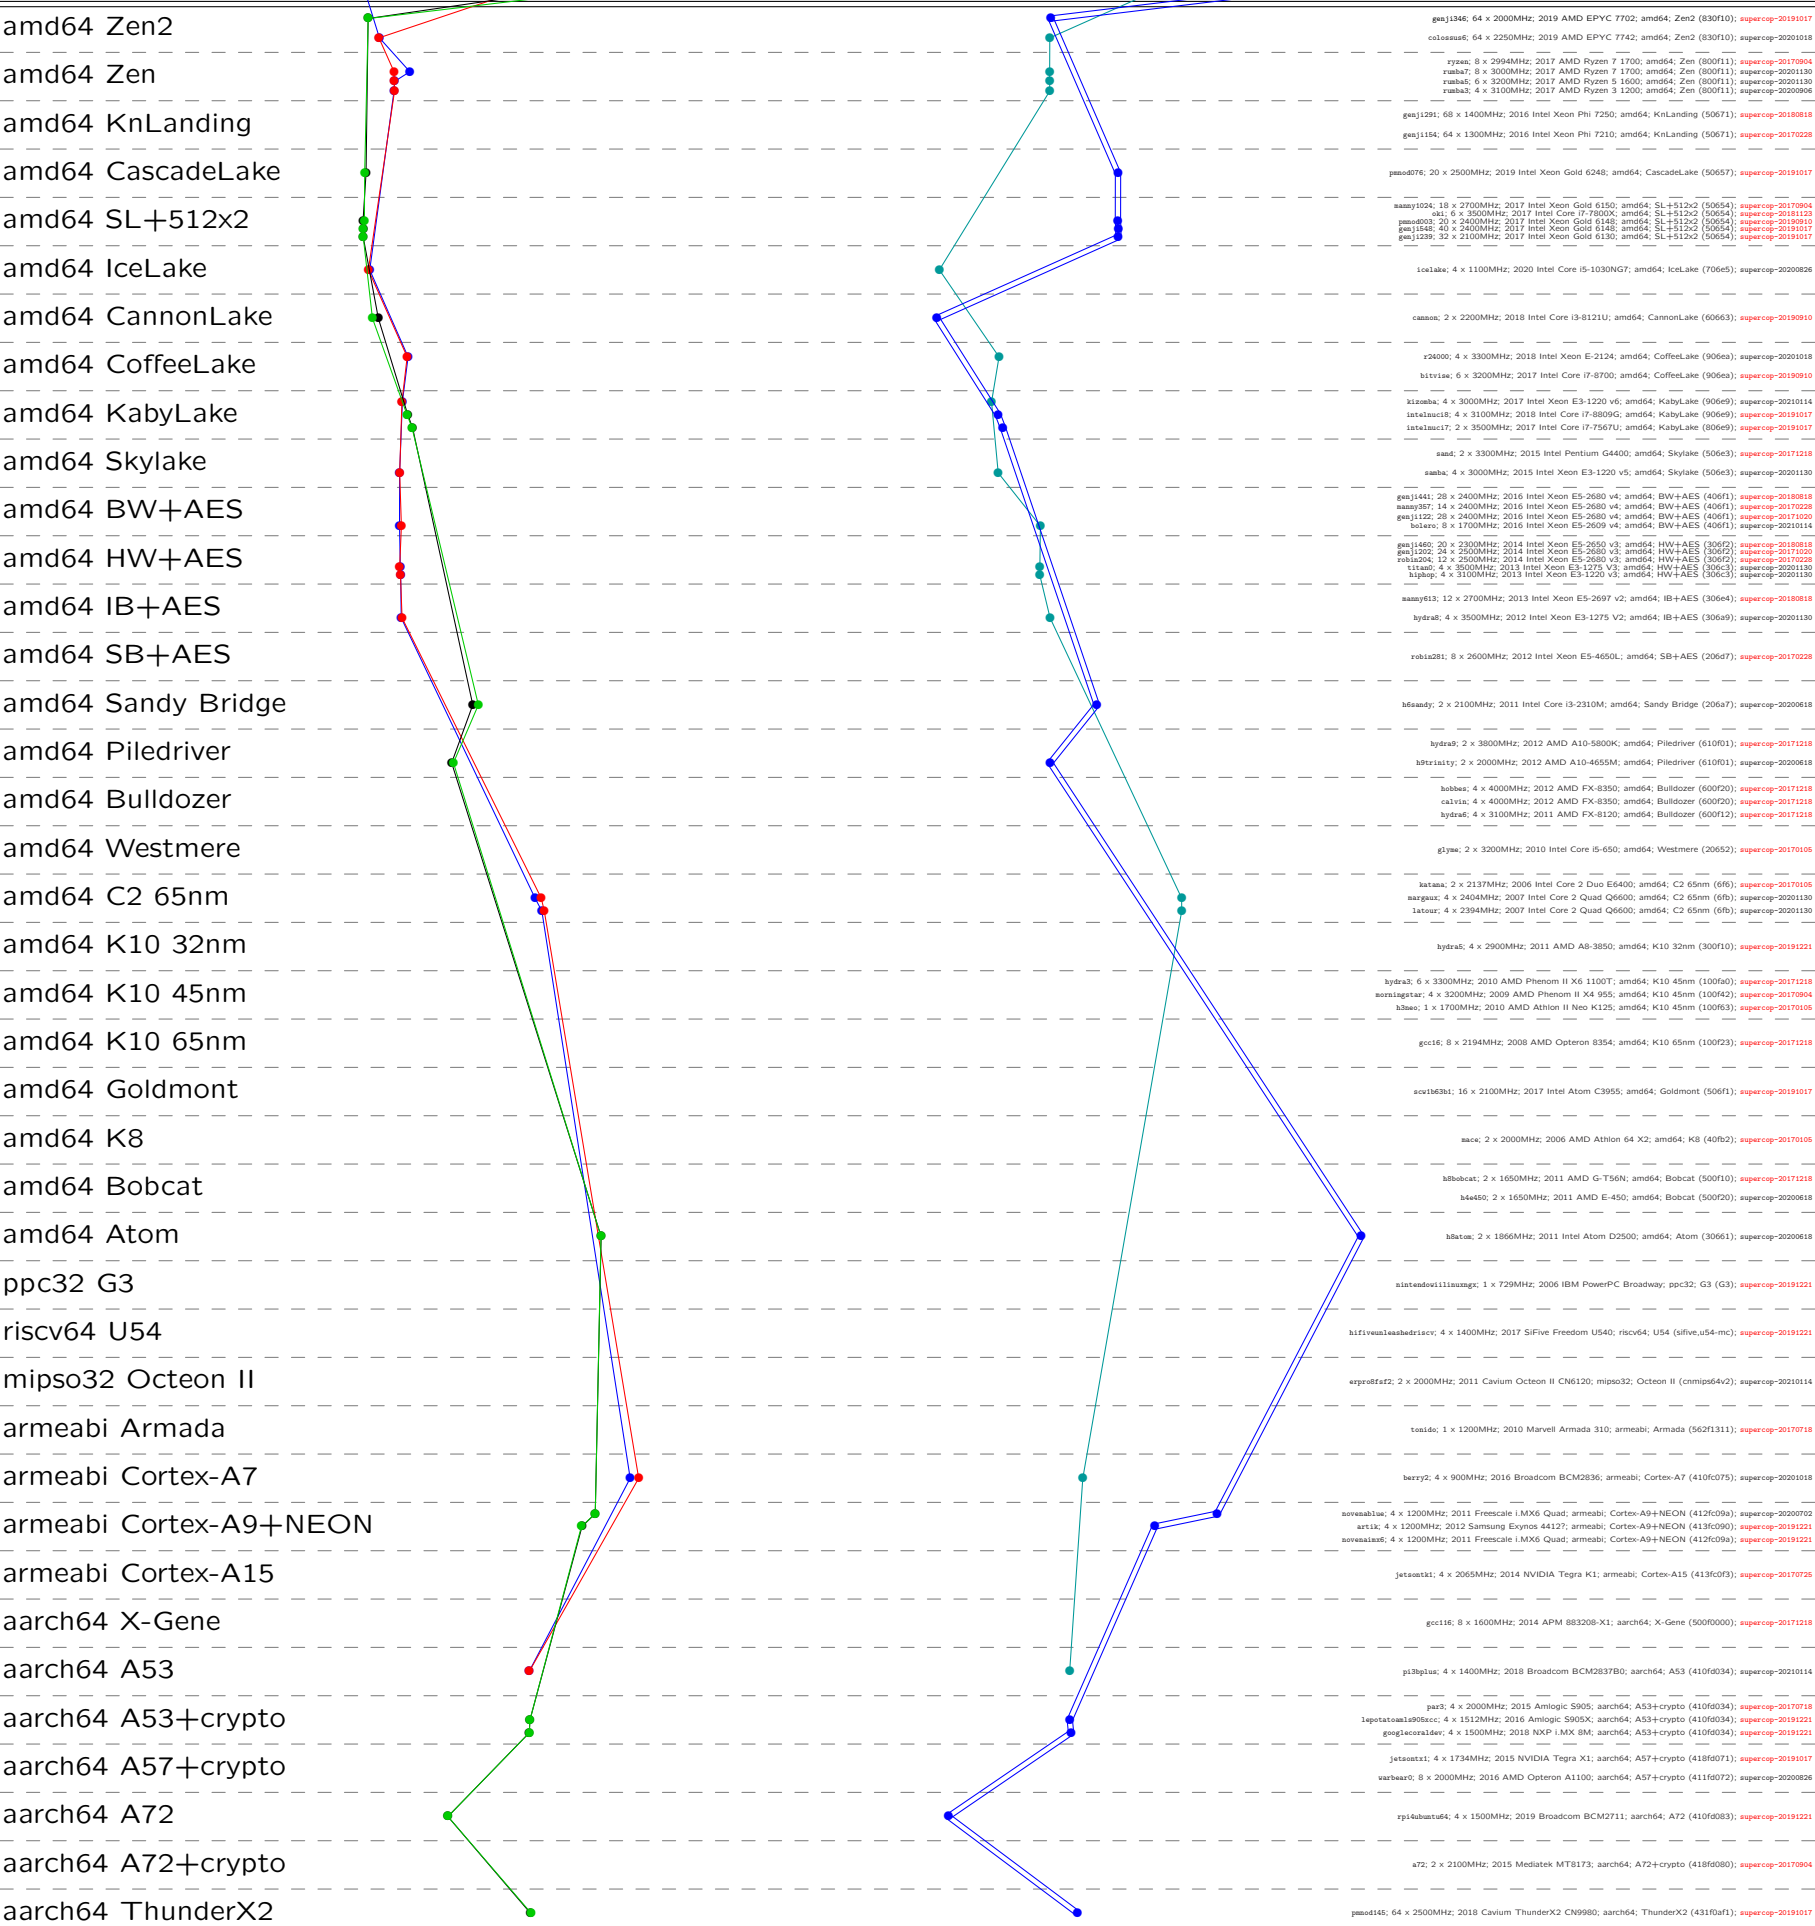

crypto_kem
r5nd1kem0d
implementations

https://bench.cr.yp.to
20210115

Time 131072 524288 2097152 8388608 33554432 134217728