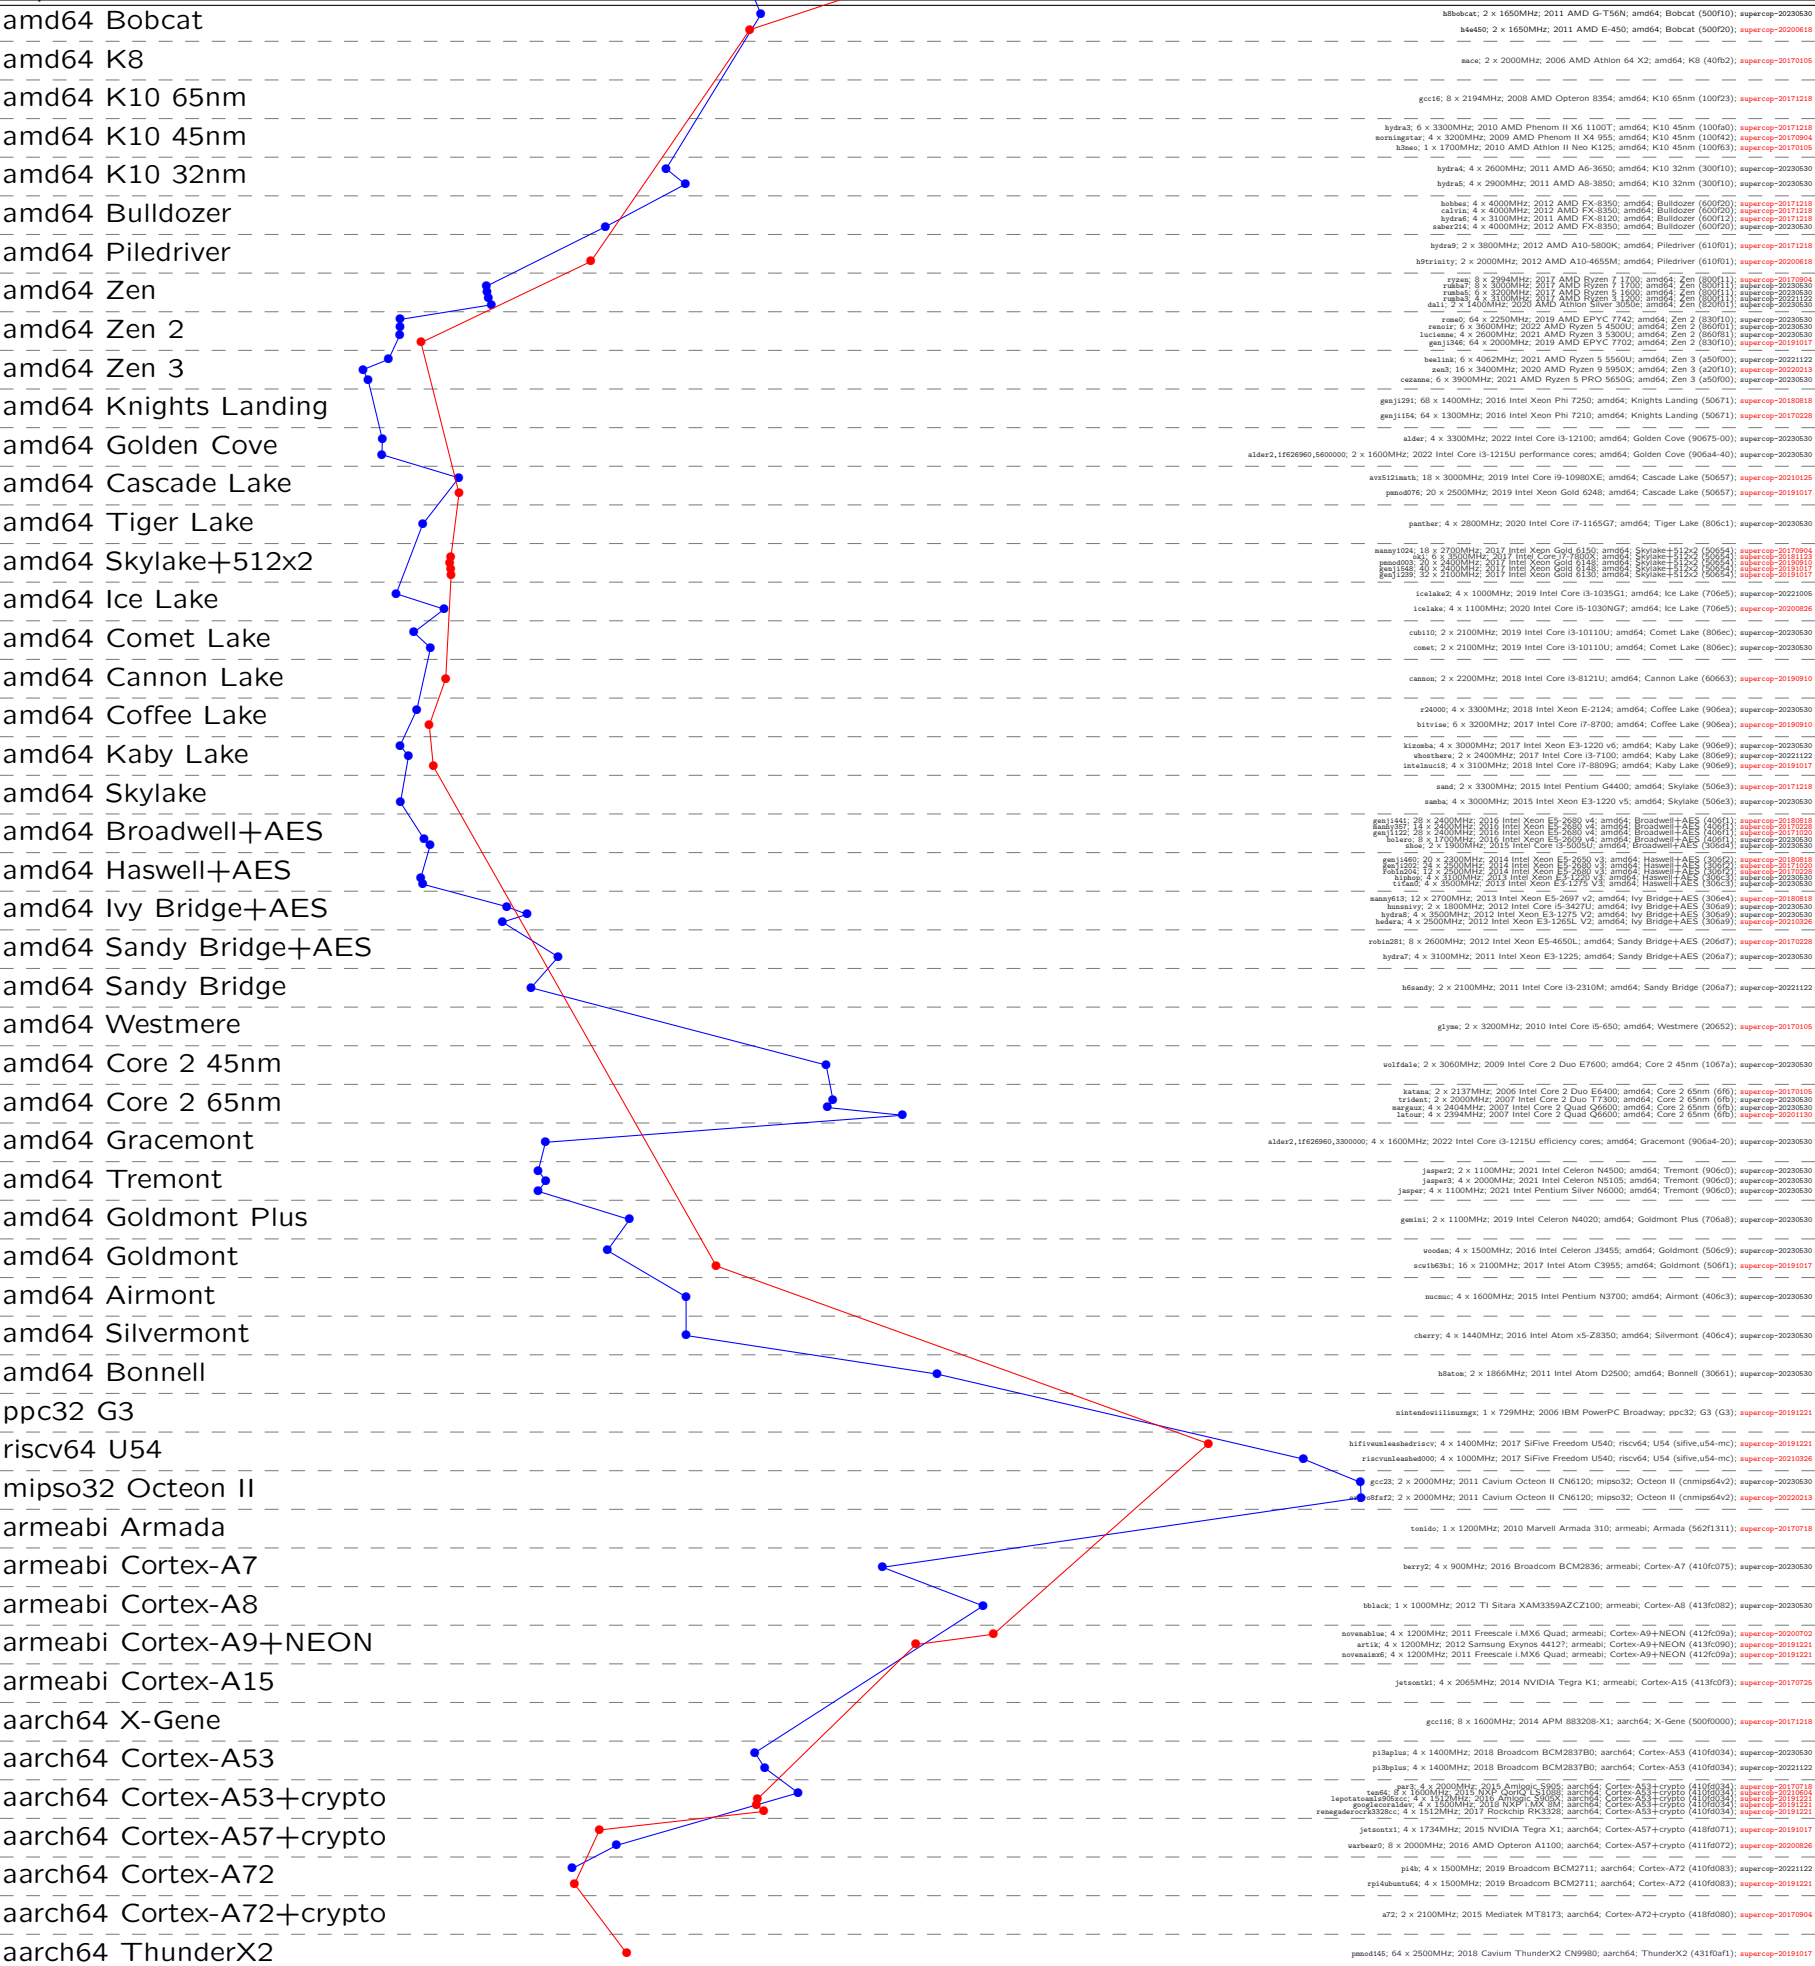

crypto\_kem  
ntrukem743  
implementations

https://bench.cr.yp.to  
20230702

Time 524288 2097152 8388608 33554432