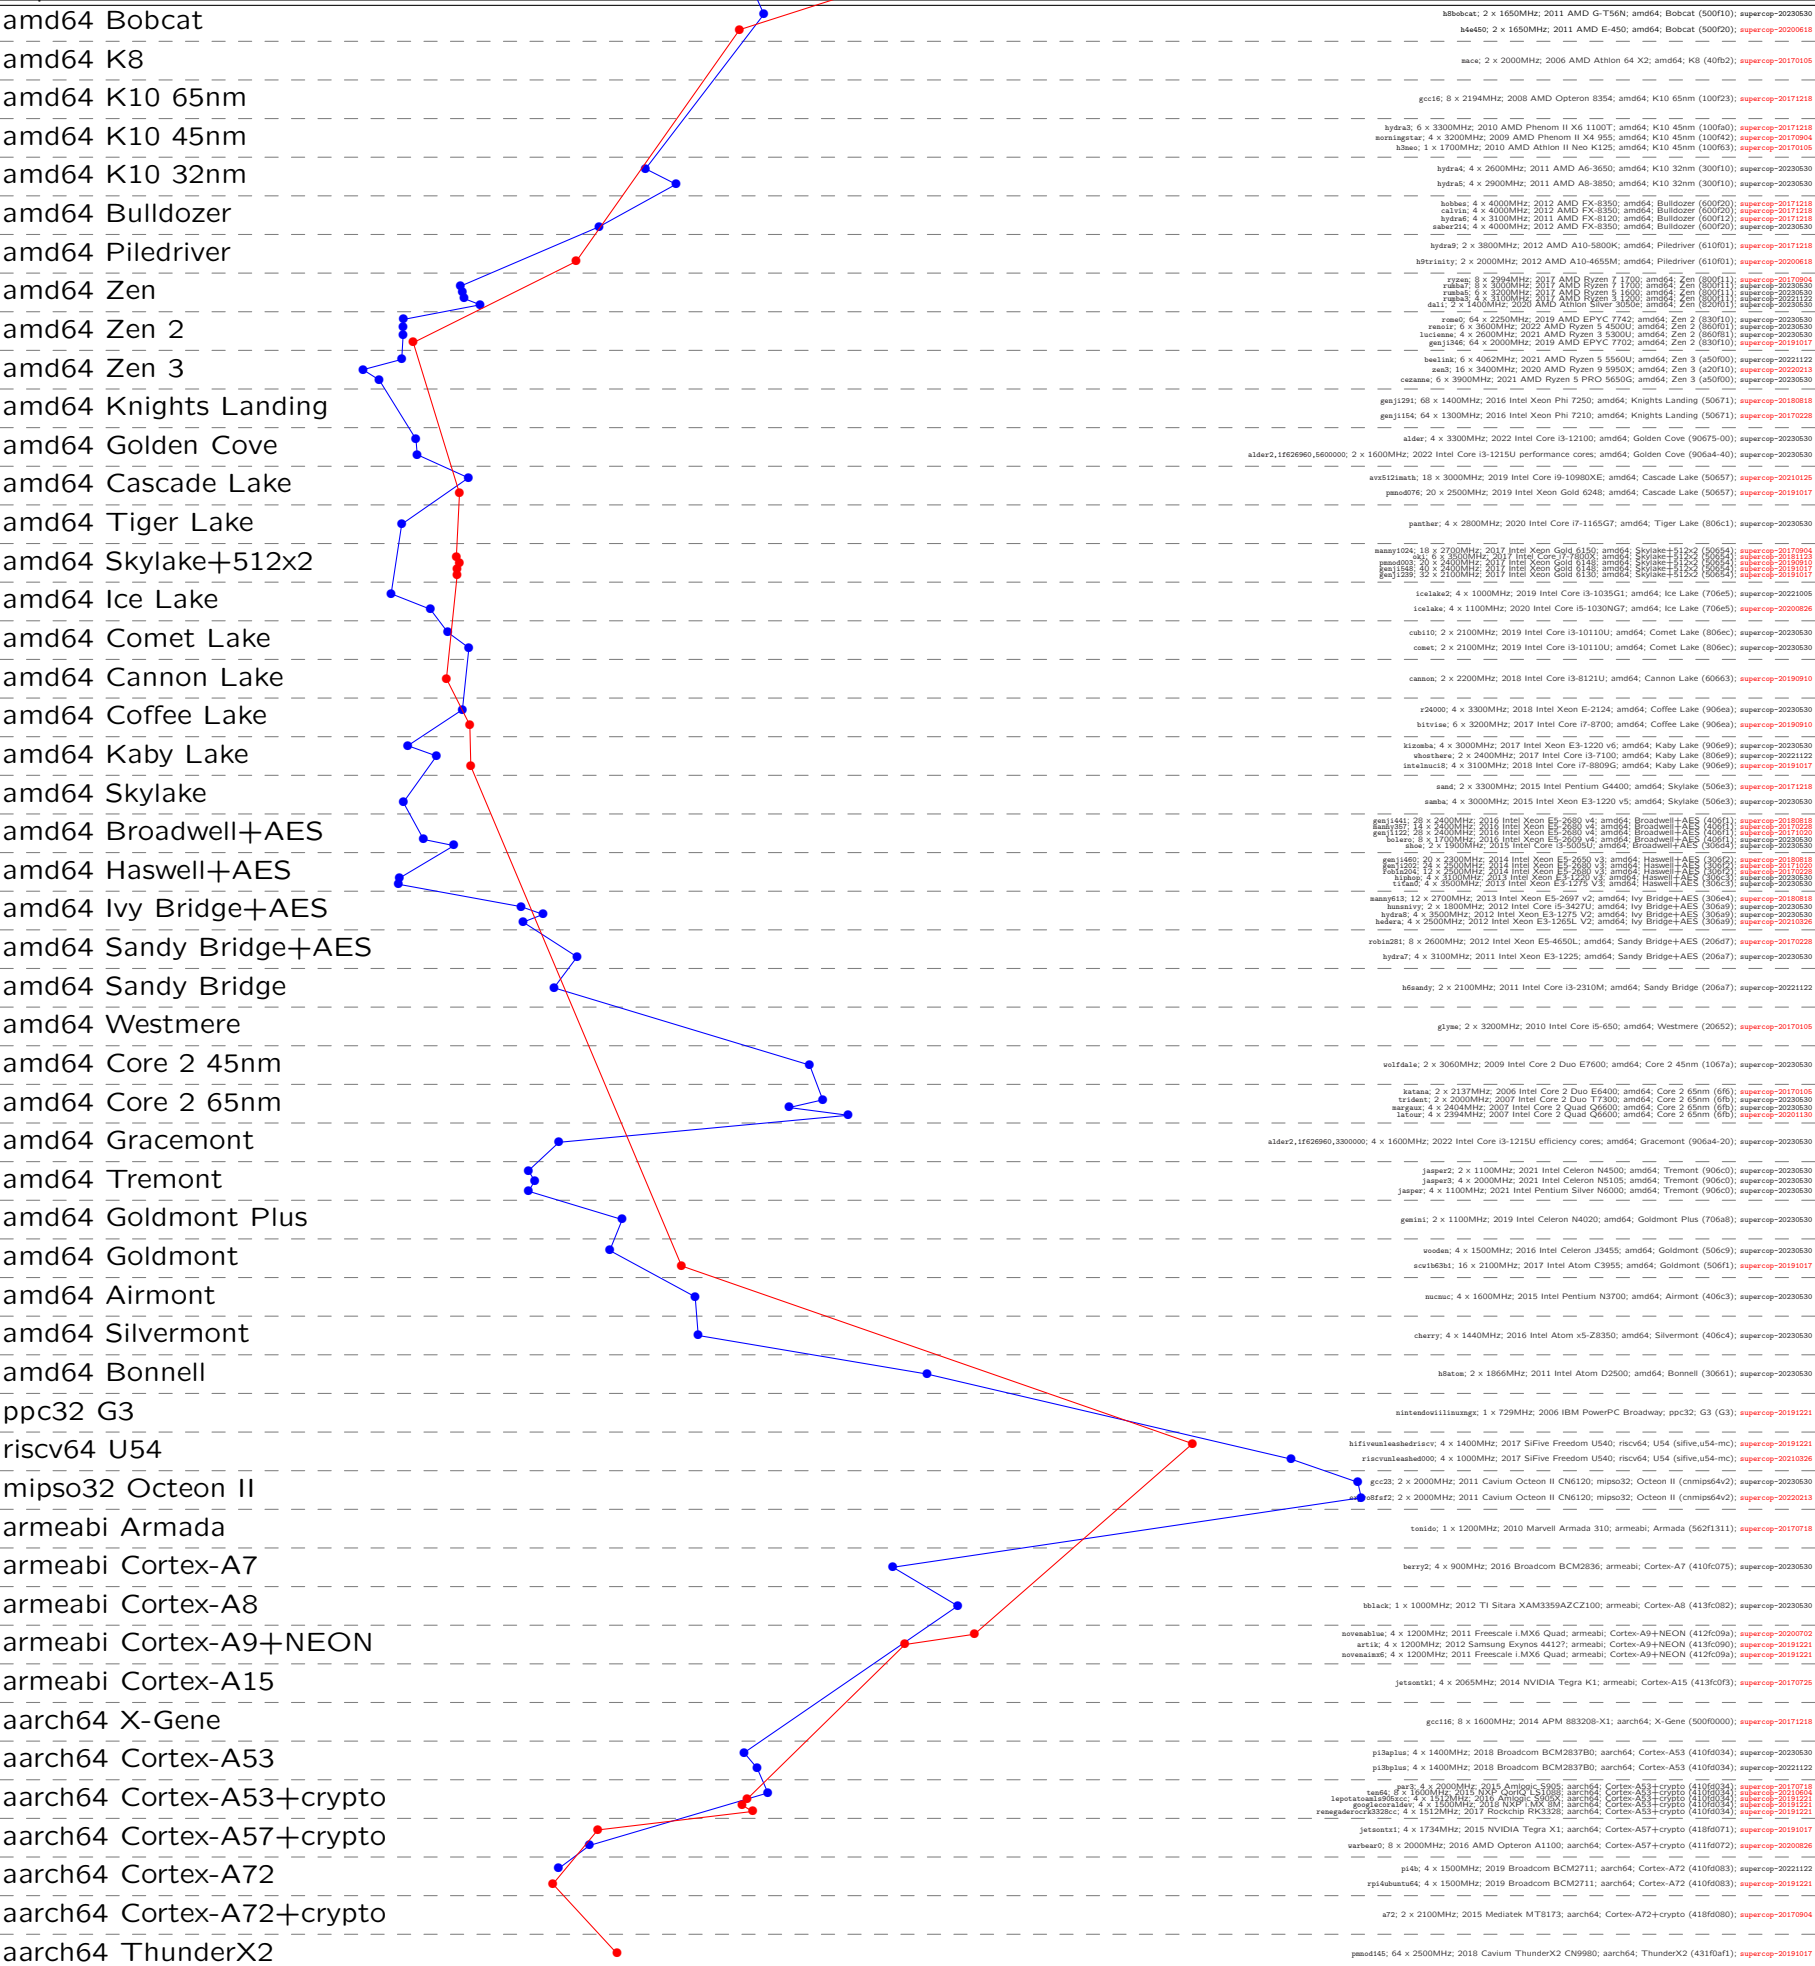

crypto_kem
ntrukem443
implementations

https://bench.cr.yp.to
20230702

Time 262144 1048576 4194304