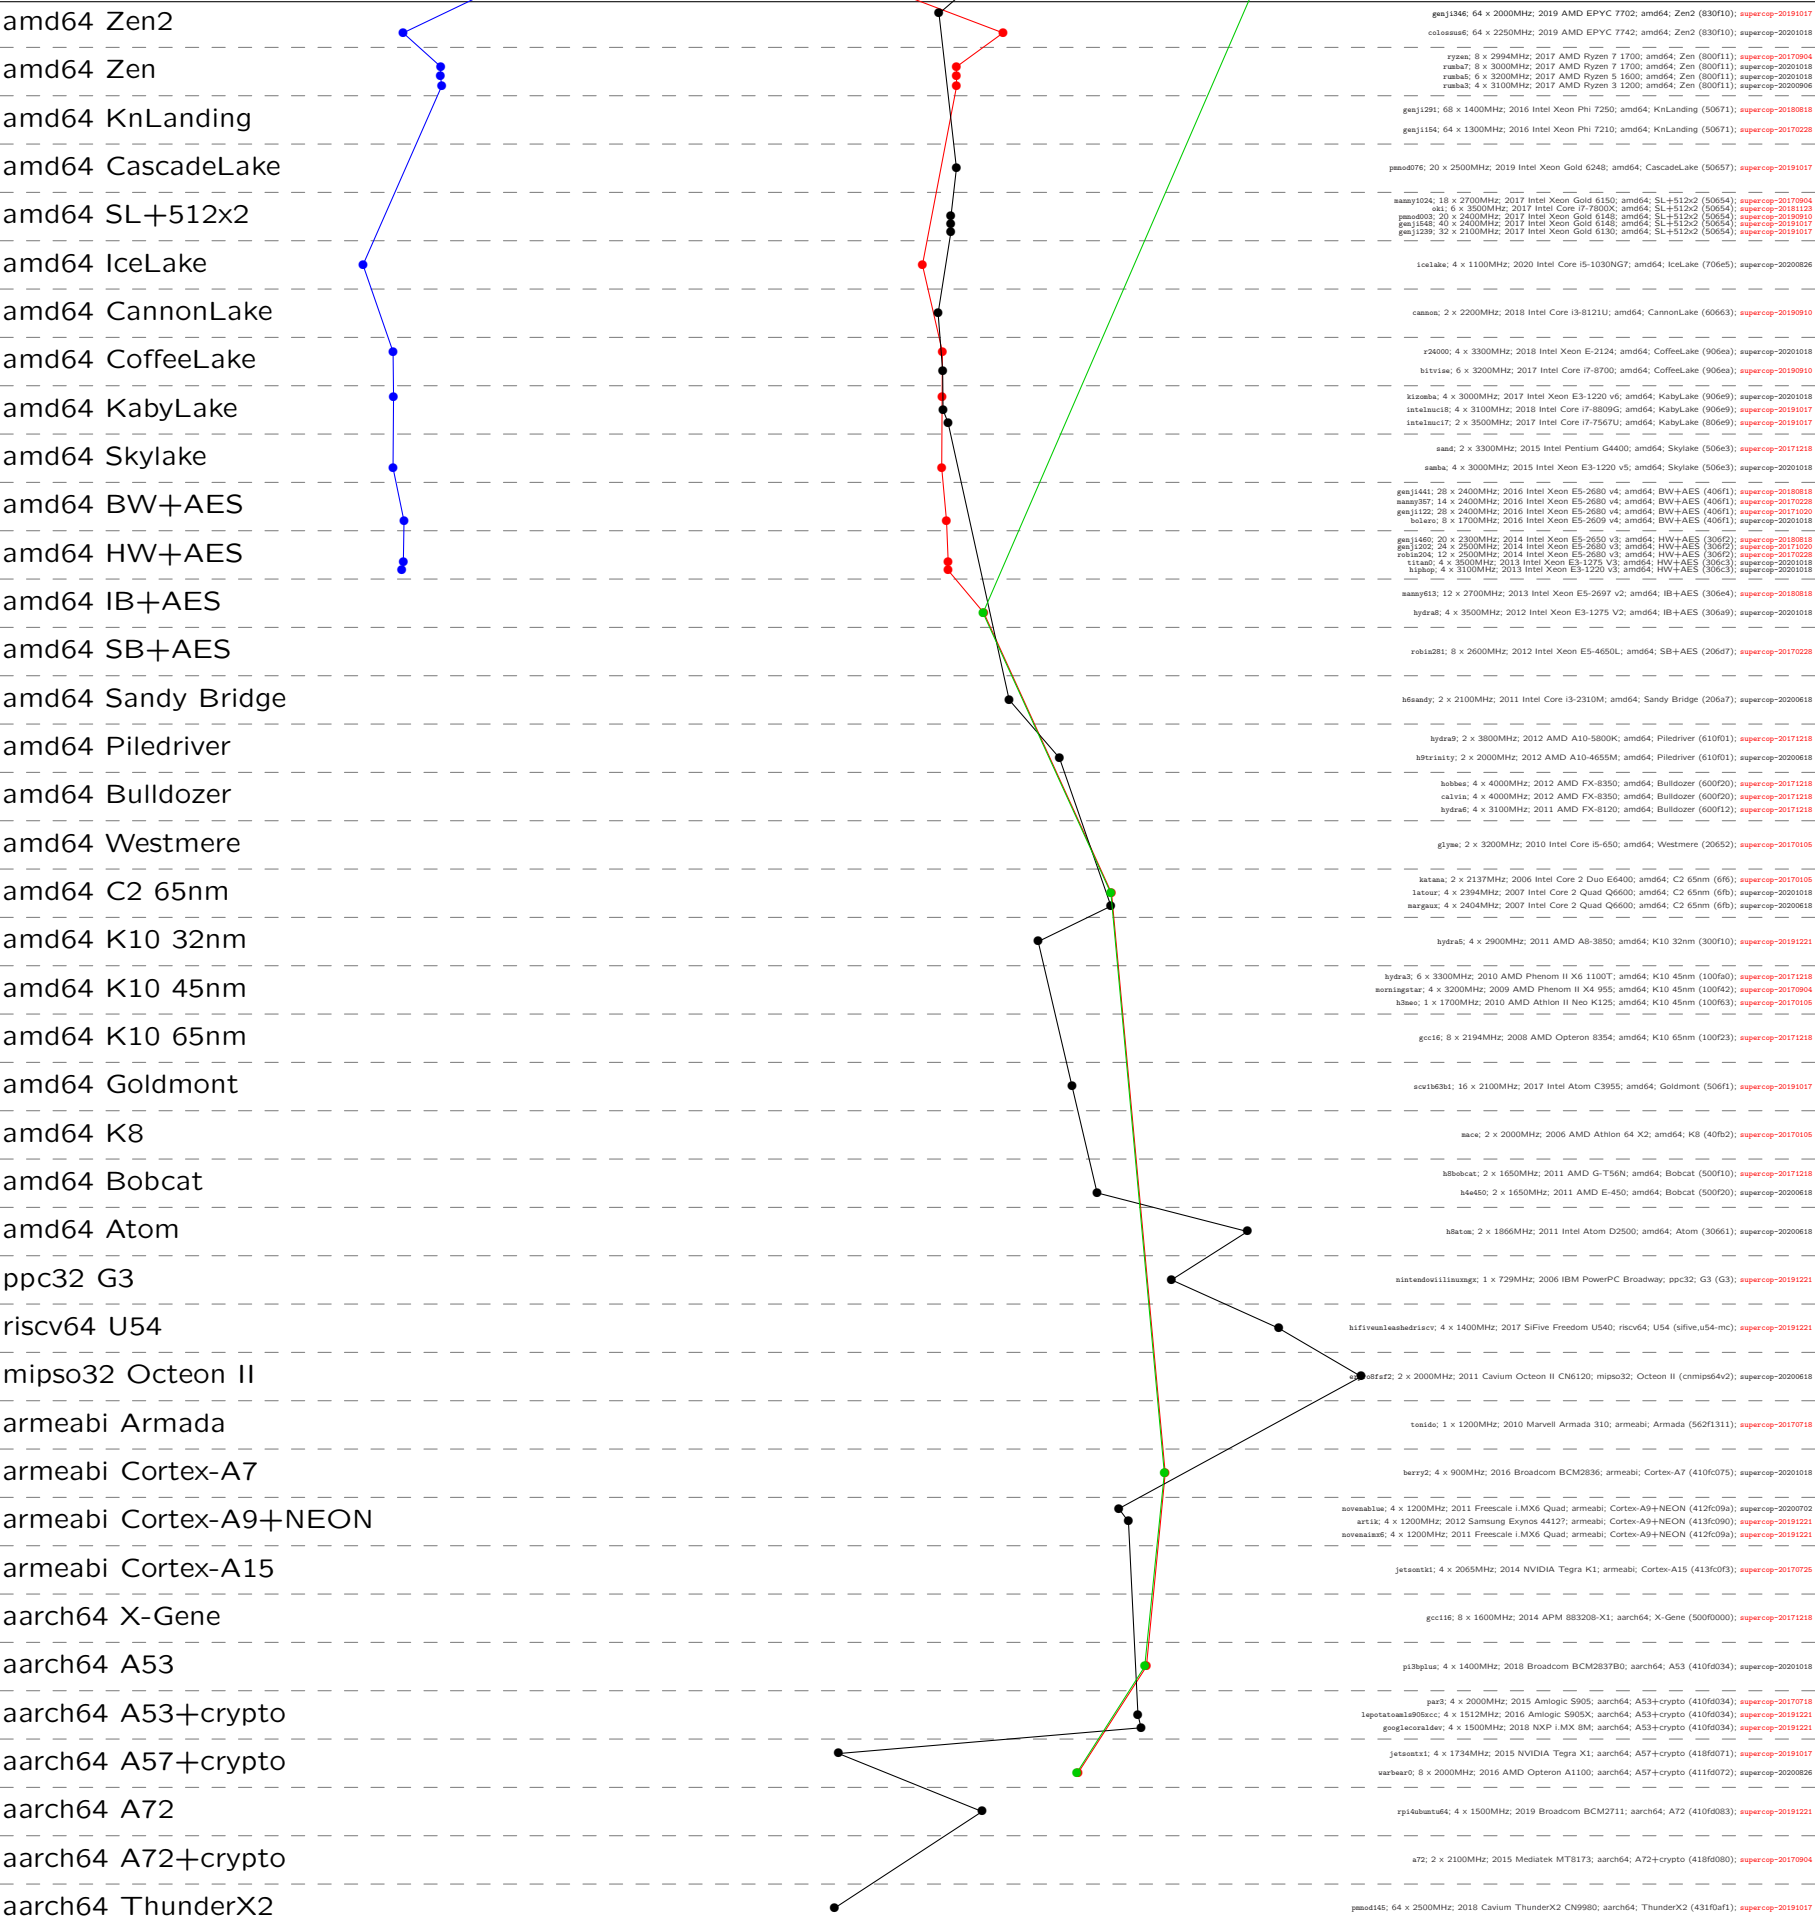

crypto_kem
ntruhs4096821
implementations

https://bench.cr.yp.to
20201029

Time 131072 524288 2097152 8388608 33554432