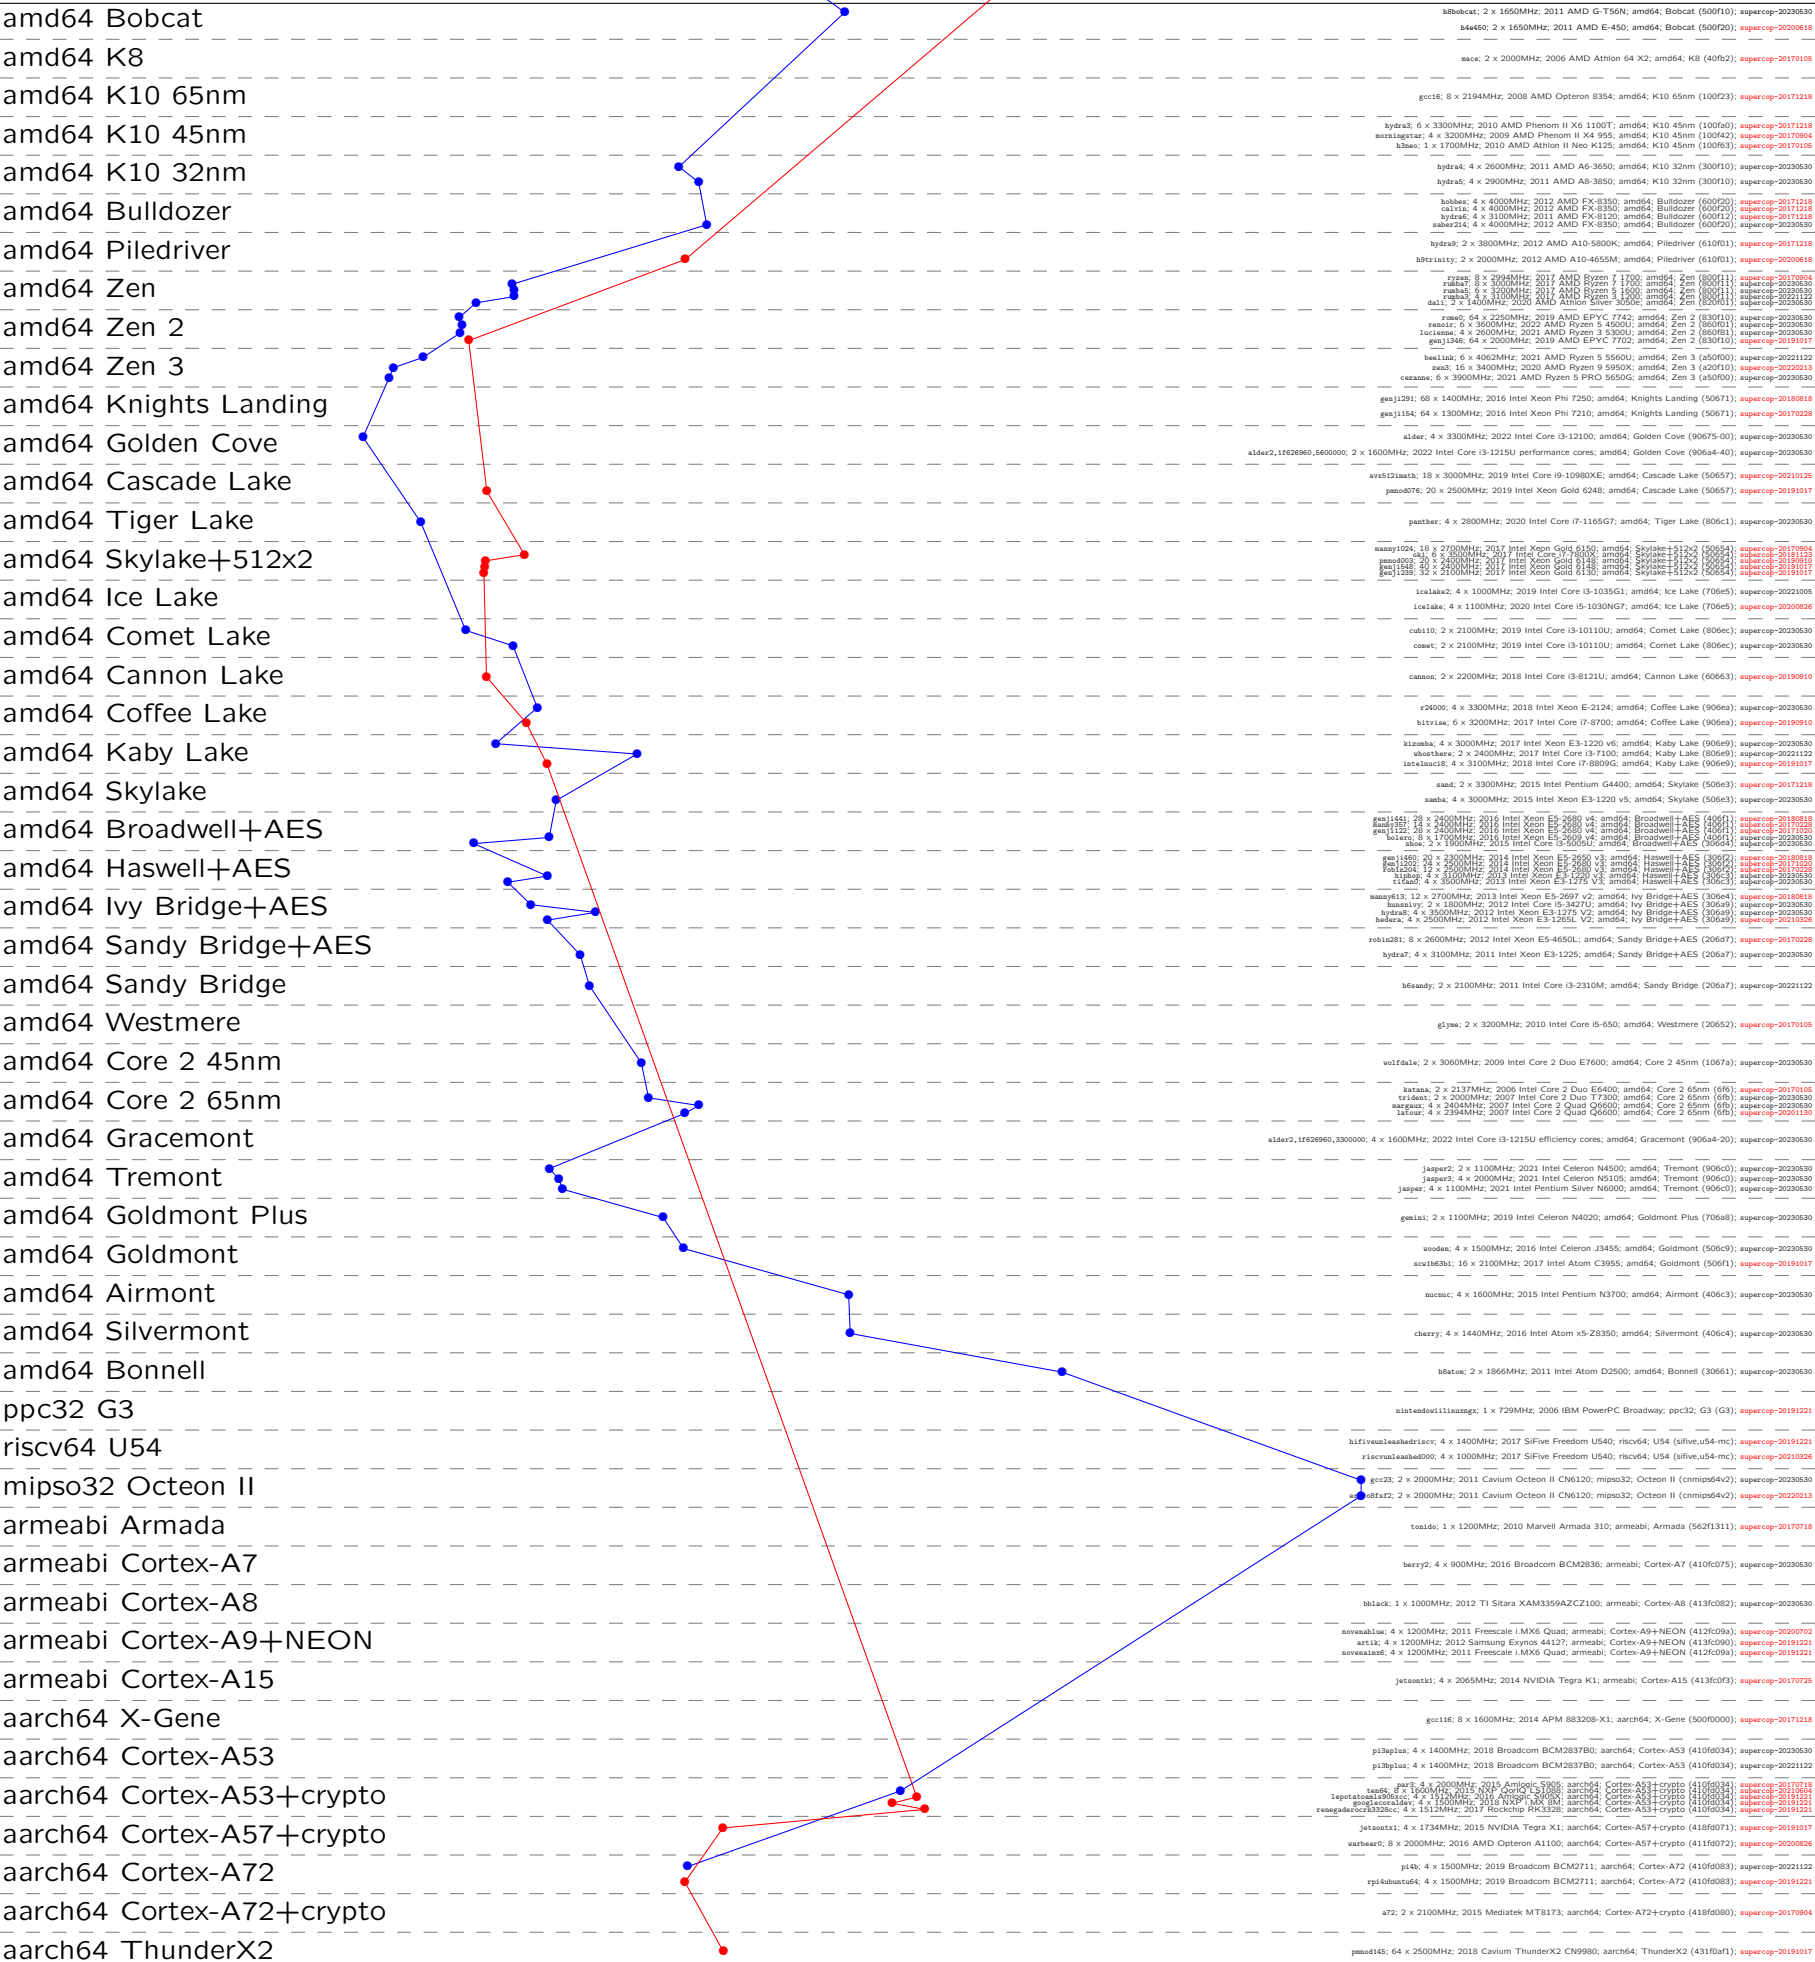

crypto_kem
locker3
implementations

https://bench.cr.yp.to
20230702

Time 8388608 16777216 33554432