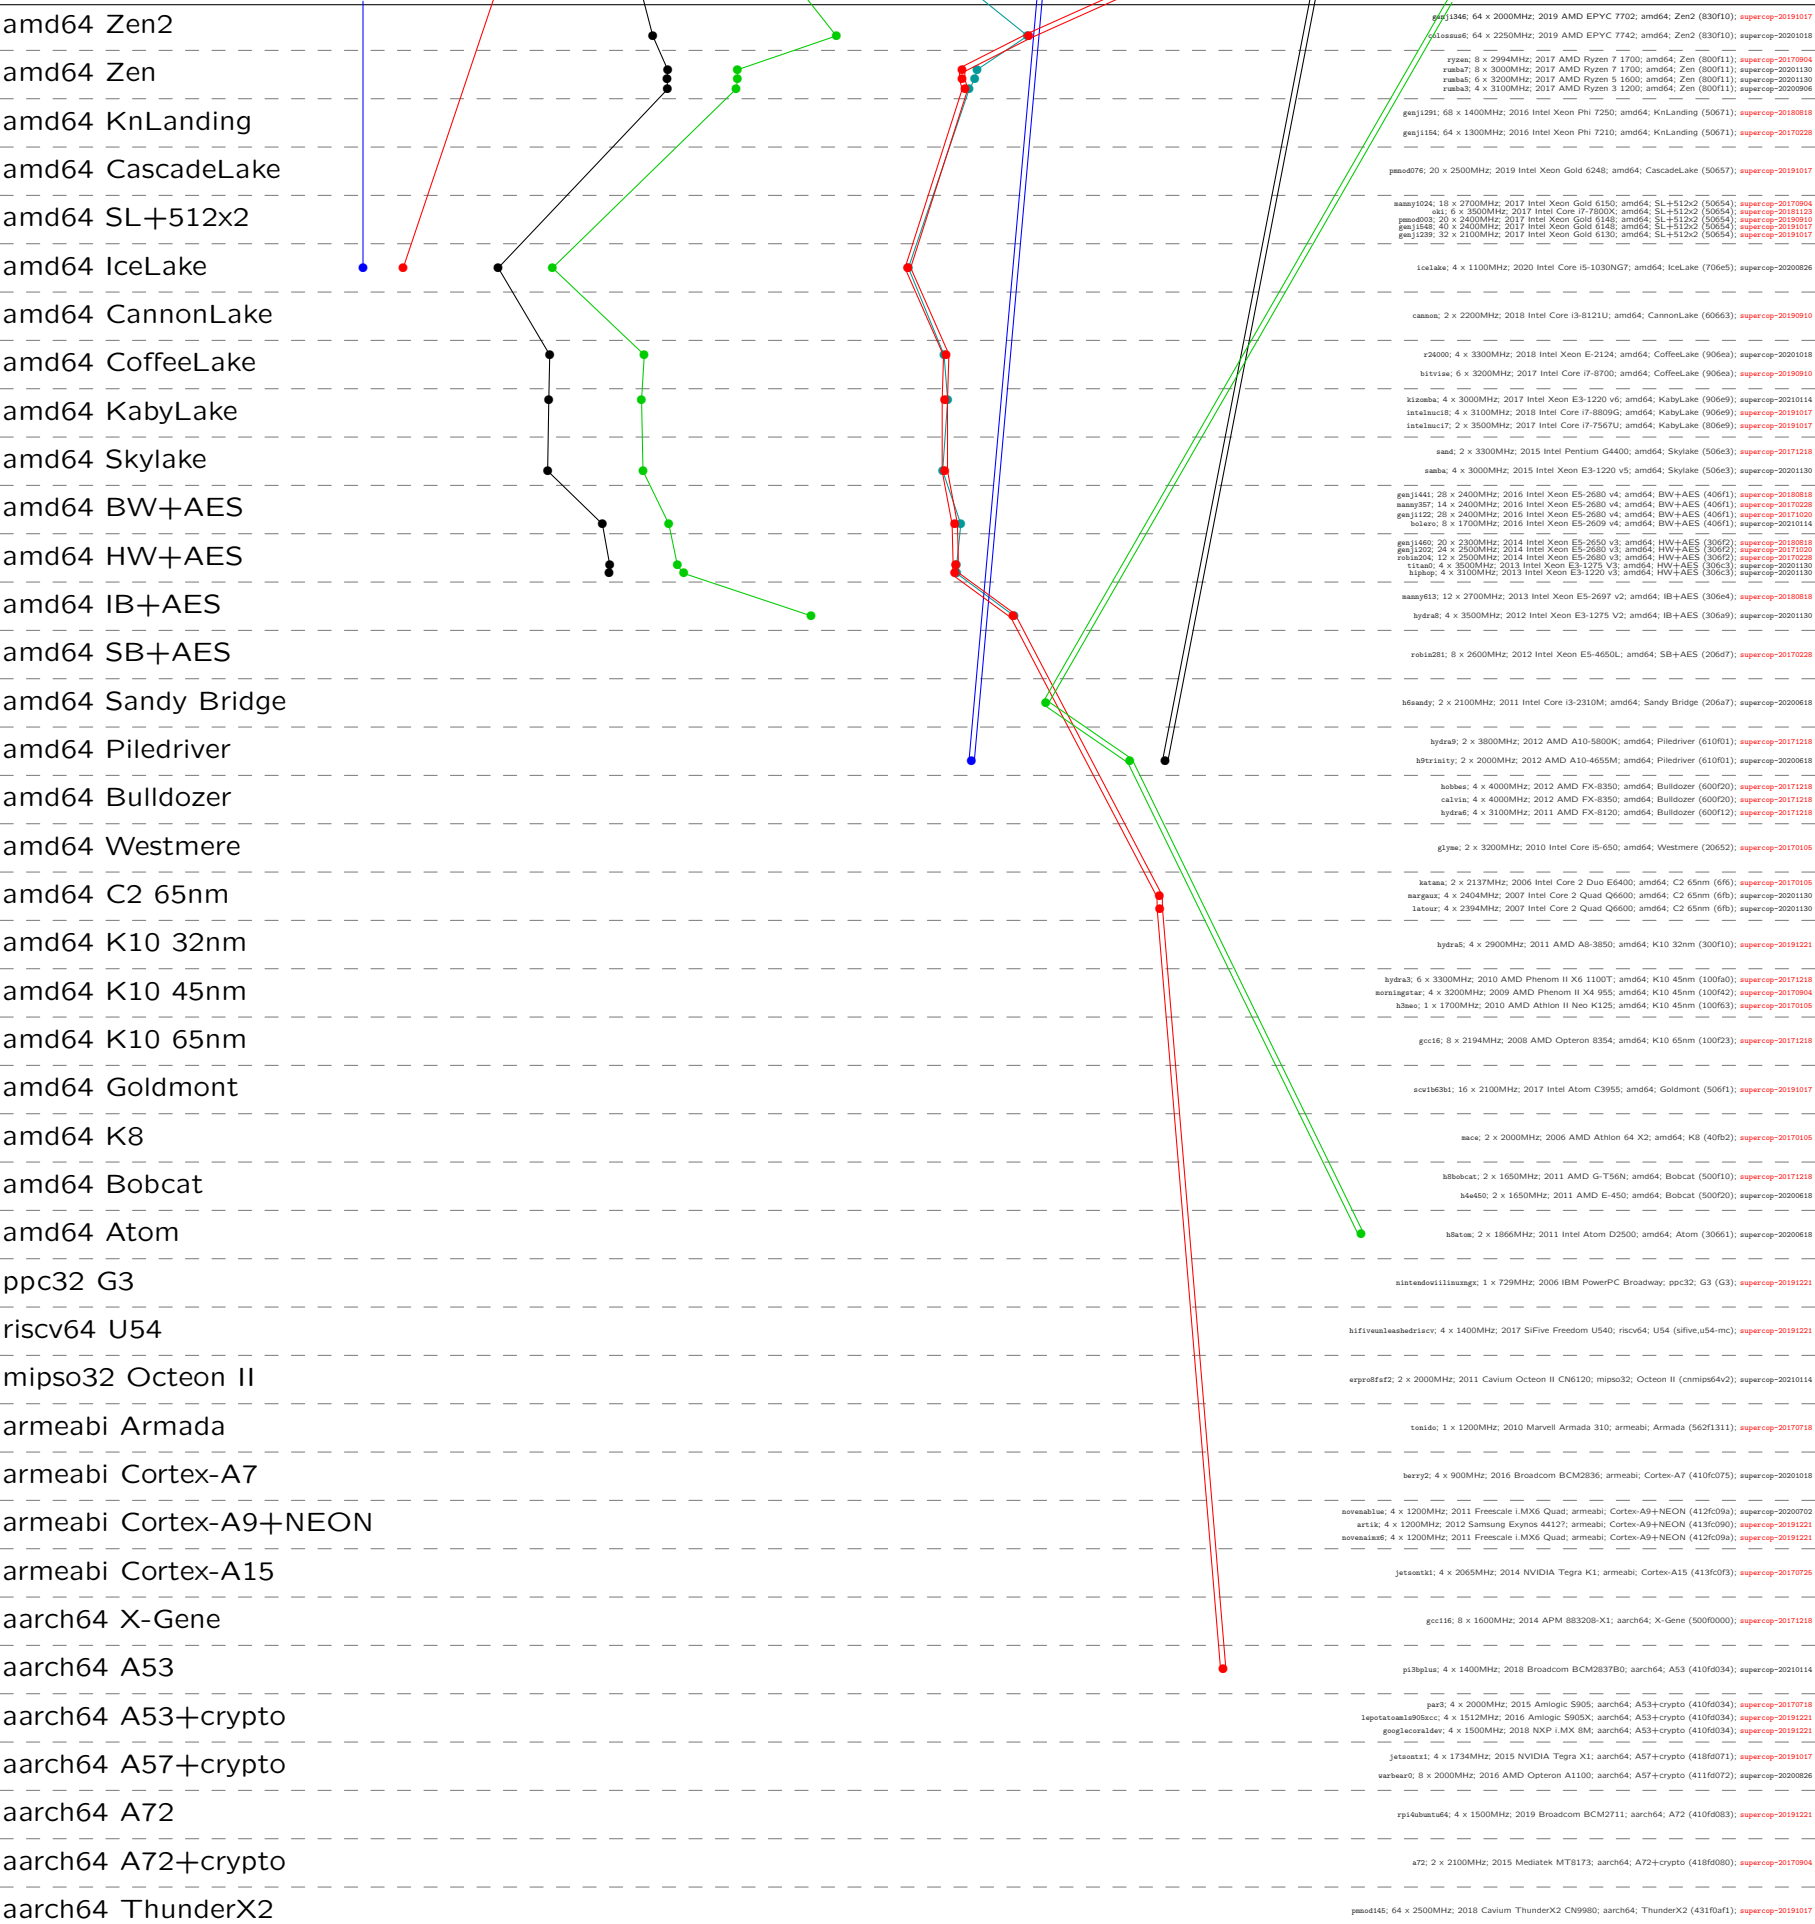

crypto_kem
bikel3
implementations

Time 4194304 16777216 67108864