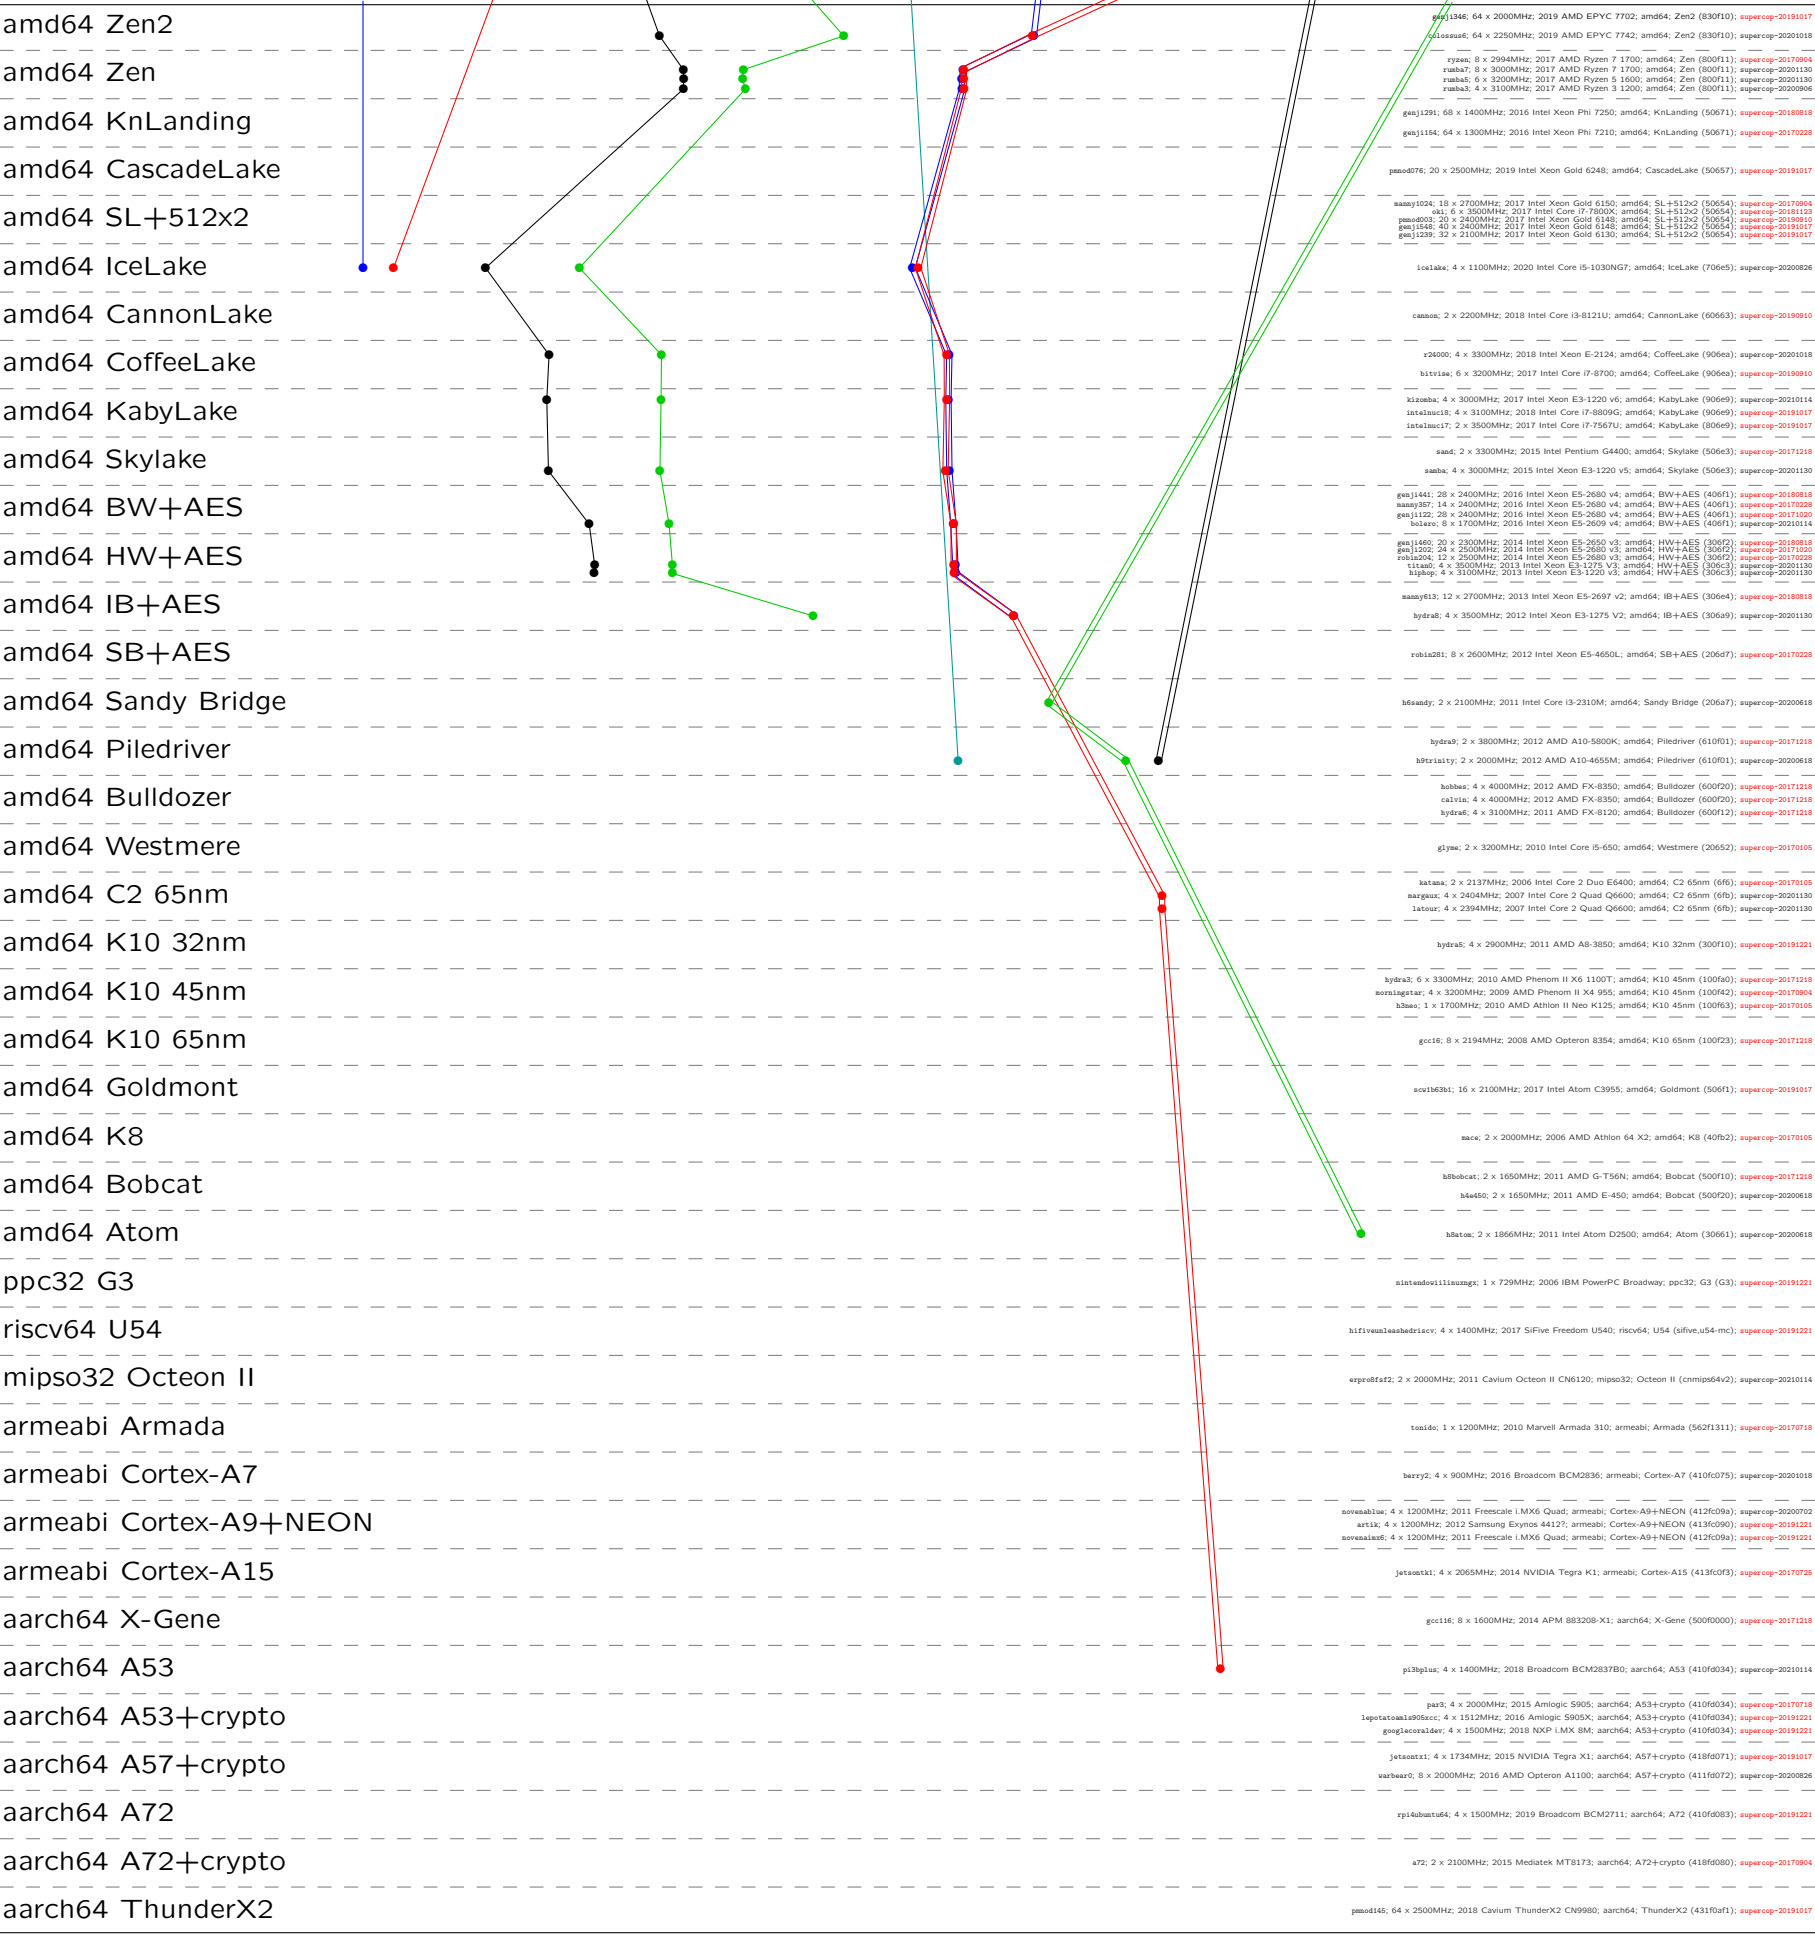

crypto_kem
bikel1
implementations

Time 2097152 8388608 33554432