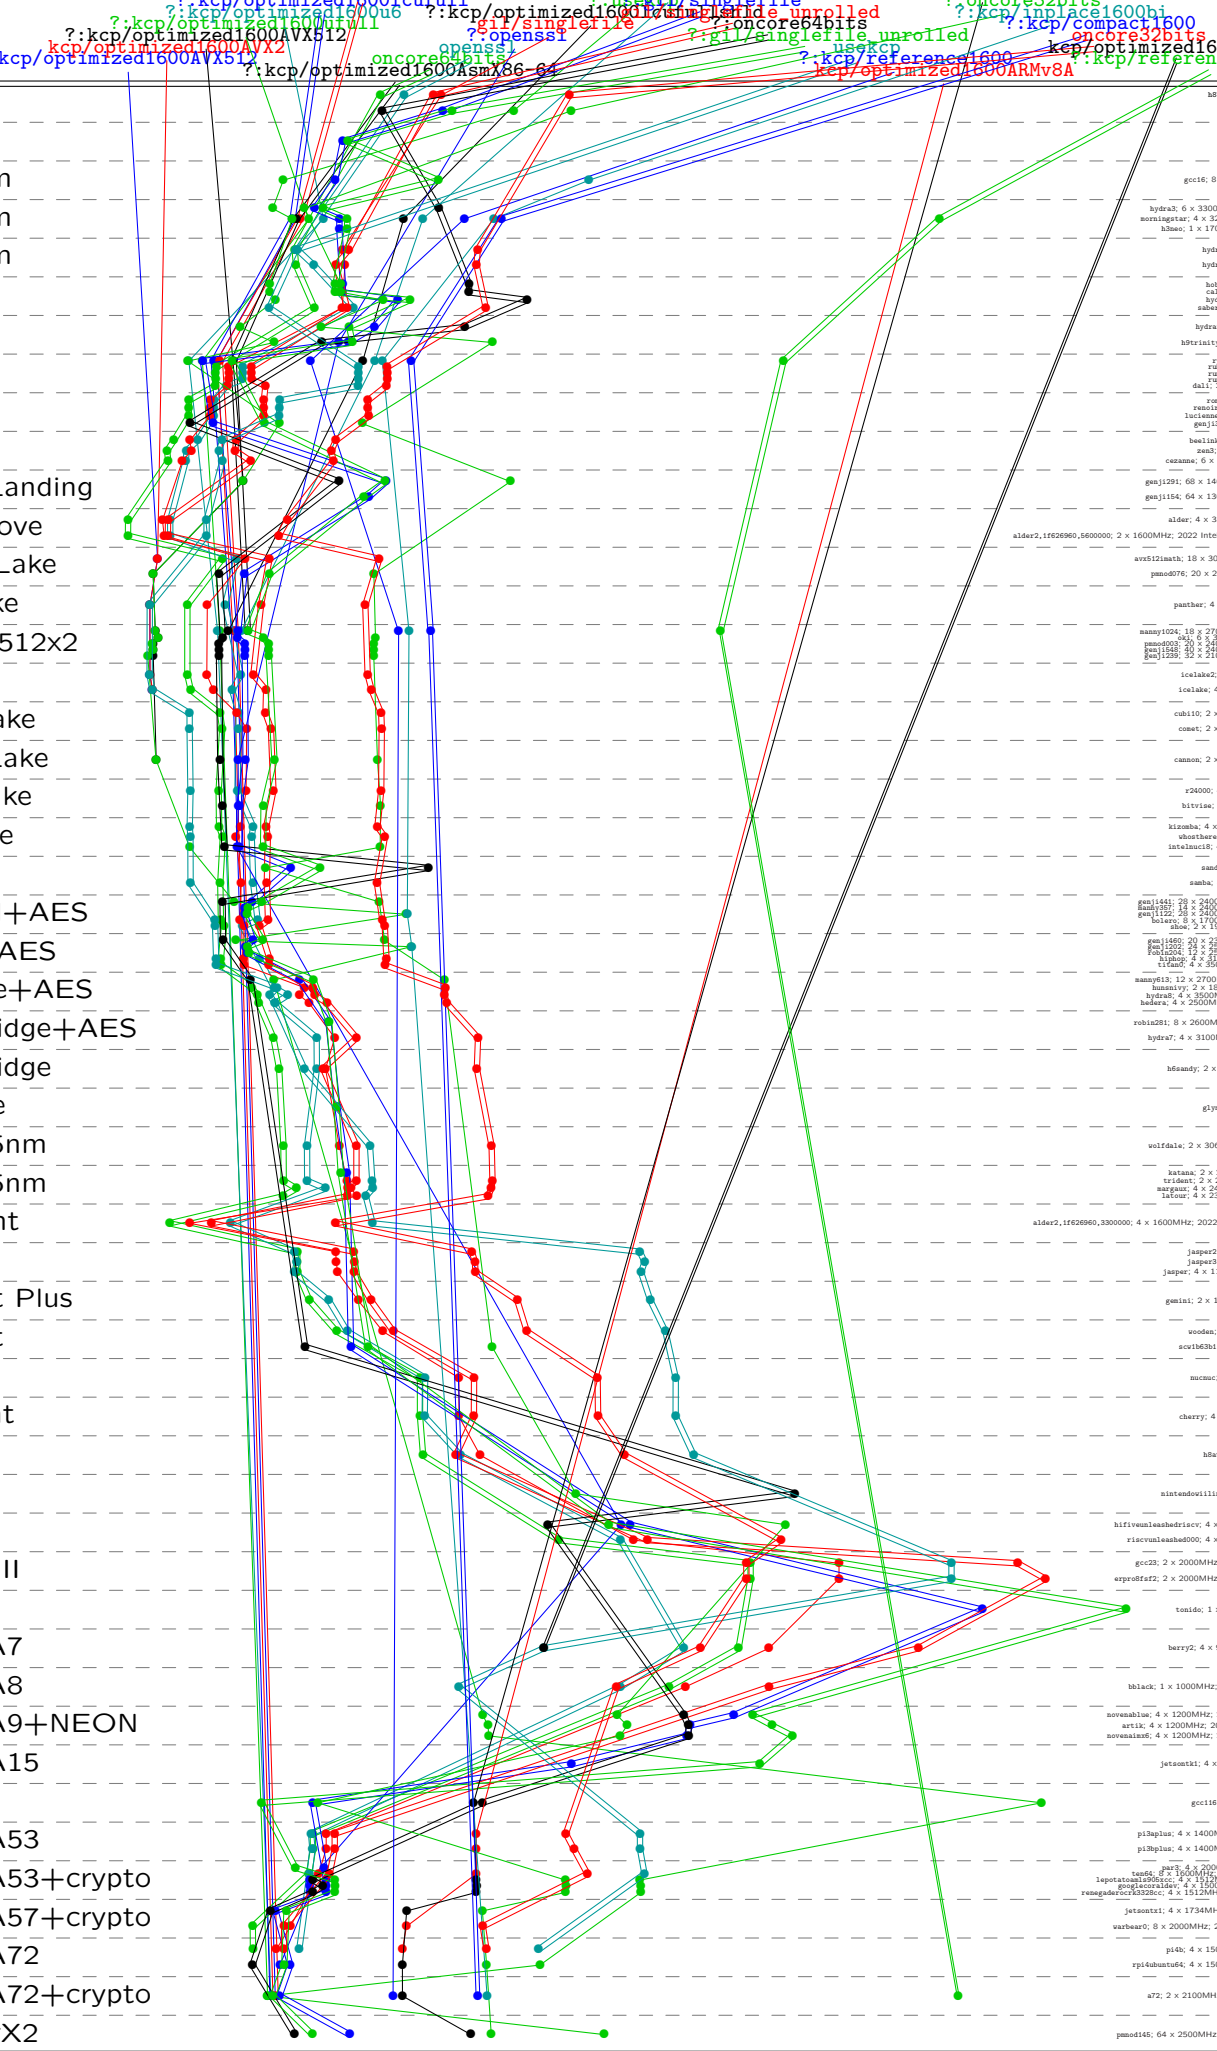

crypto\_hash  
 shake256  
 implementations  
 amd64 Bobcat  
 amd64 K8  
 amd64 K10 65nm  
 amd64 K10 45nm  
 amd64 K10 32nm  
 amd64 Bulldozer  
 amd64 Piledriver  
 amd64 Zen  
 amd64 Zen 2  
 amd64 Zen 3  
 amd64 Knights Landing  
 amd64 Golden Cove  
 amd64 Cascade Lake  
 amd64 Tiger Lake  
 amd64 Skylake+512x2  
 amd64 Ice Lake  
 amd64 Comet Lake  
 amd64 Cannon Lake  
 amd64 Coffee Lake  
 amd64 Kaby Lake  
 amd64 Skylake  
 amd64 Broadwell+AES  
 amd64 Haswell+AES  
 amd64 Ivy Bridge+AES  
 amd64 Sandy Bridge+AES  
 amd64 Sandy Bridge  
 amd64 Westmere  
 amd64 Core 2 45nm  
 amd64 Core 2 65nm  
 amd64 Gracemont  
 amd64 Tremont  
 amd64 Goldmont Plus  
 amd64 Goldmont  
 amd64 Airmont  
 amd64 Silvermont  
 amd64 Bonnell  
 ppc32 G3  
 riscv64 U54  
 mipso32 Octeon II  
 armeabi Armada  
 armeabi Cortex-A7  
 armeabi Cortex-A8  
 armeabi Cortex-A9+NEON  
 armeabi Cortex-A15  
 aarch64 X-Genie  
 aarch64 Cortex-A53  
 aarch64 Cortex-A53+crypto  
 aarch64 Cortex-A57+crypto  
 aarch64 Cortex-A72  
 aarch64 Cortex-A72+crypto  
 aarch64 ThunderX2  
 Time