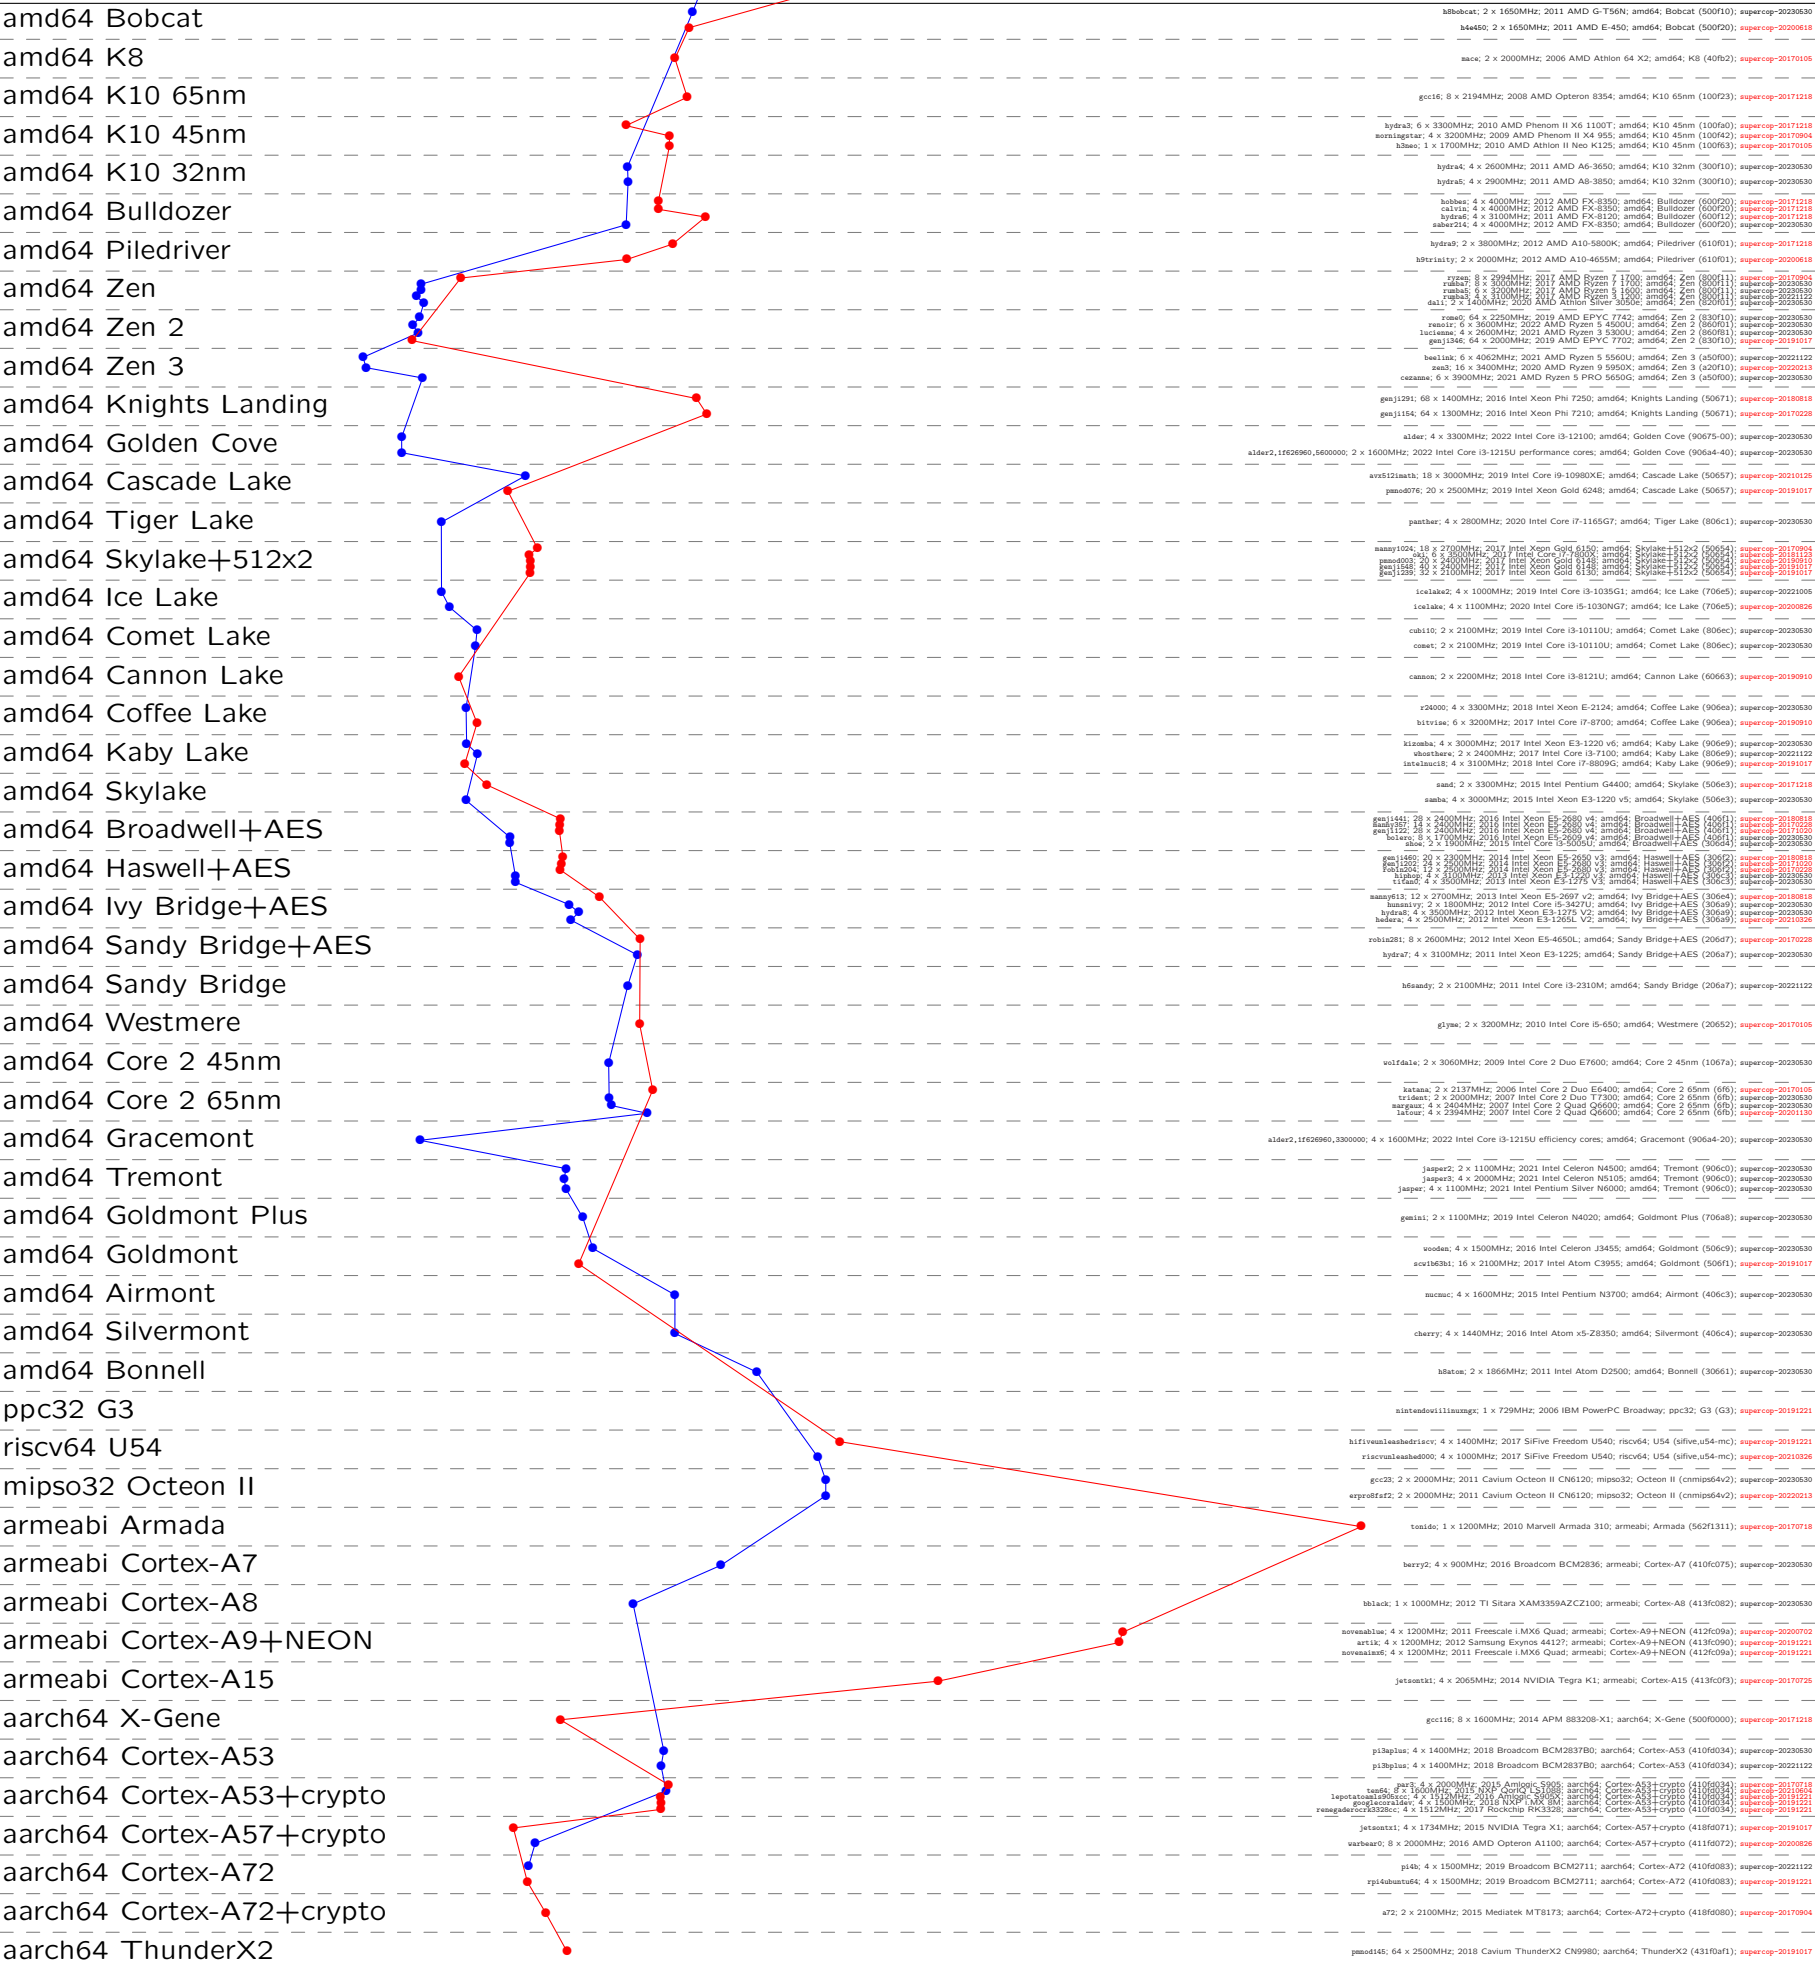

crypto_aead
joltikeq80112v13
implementations

https://bench.cr.yp.to
20230702

Time 8388608 16777216 33554432 67108864