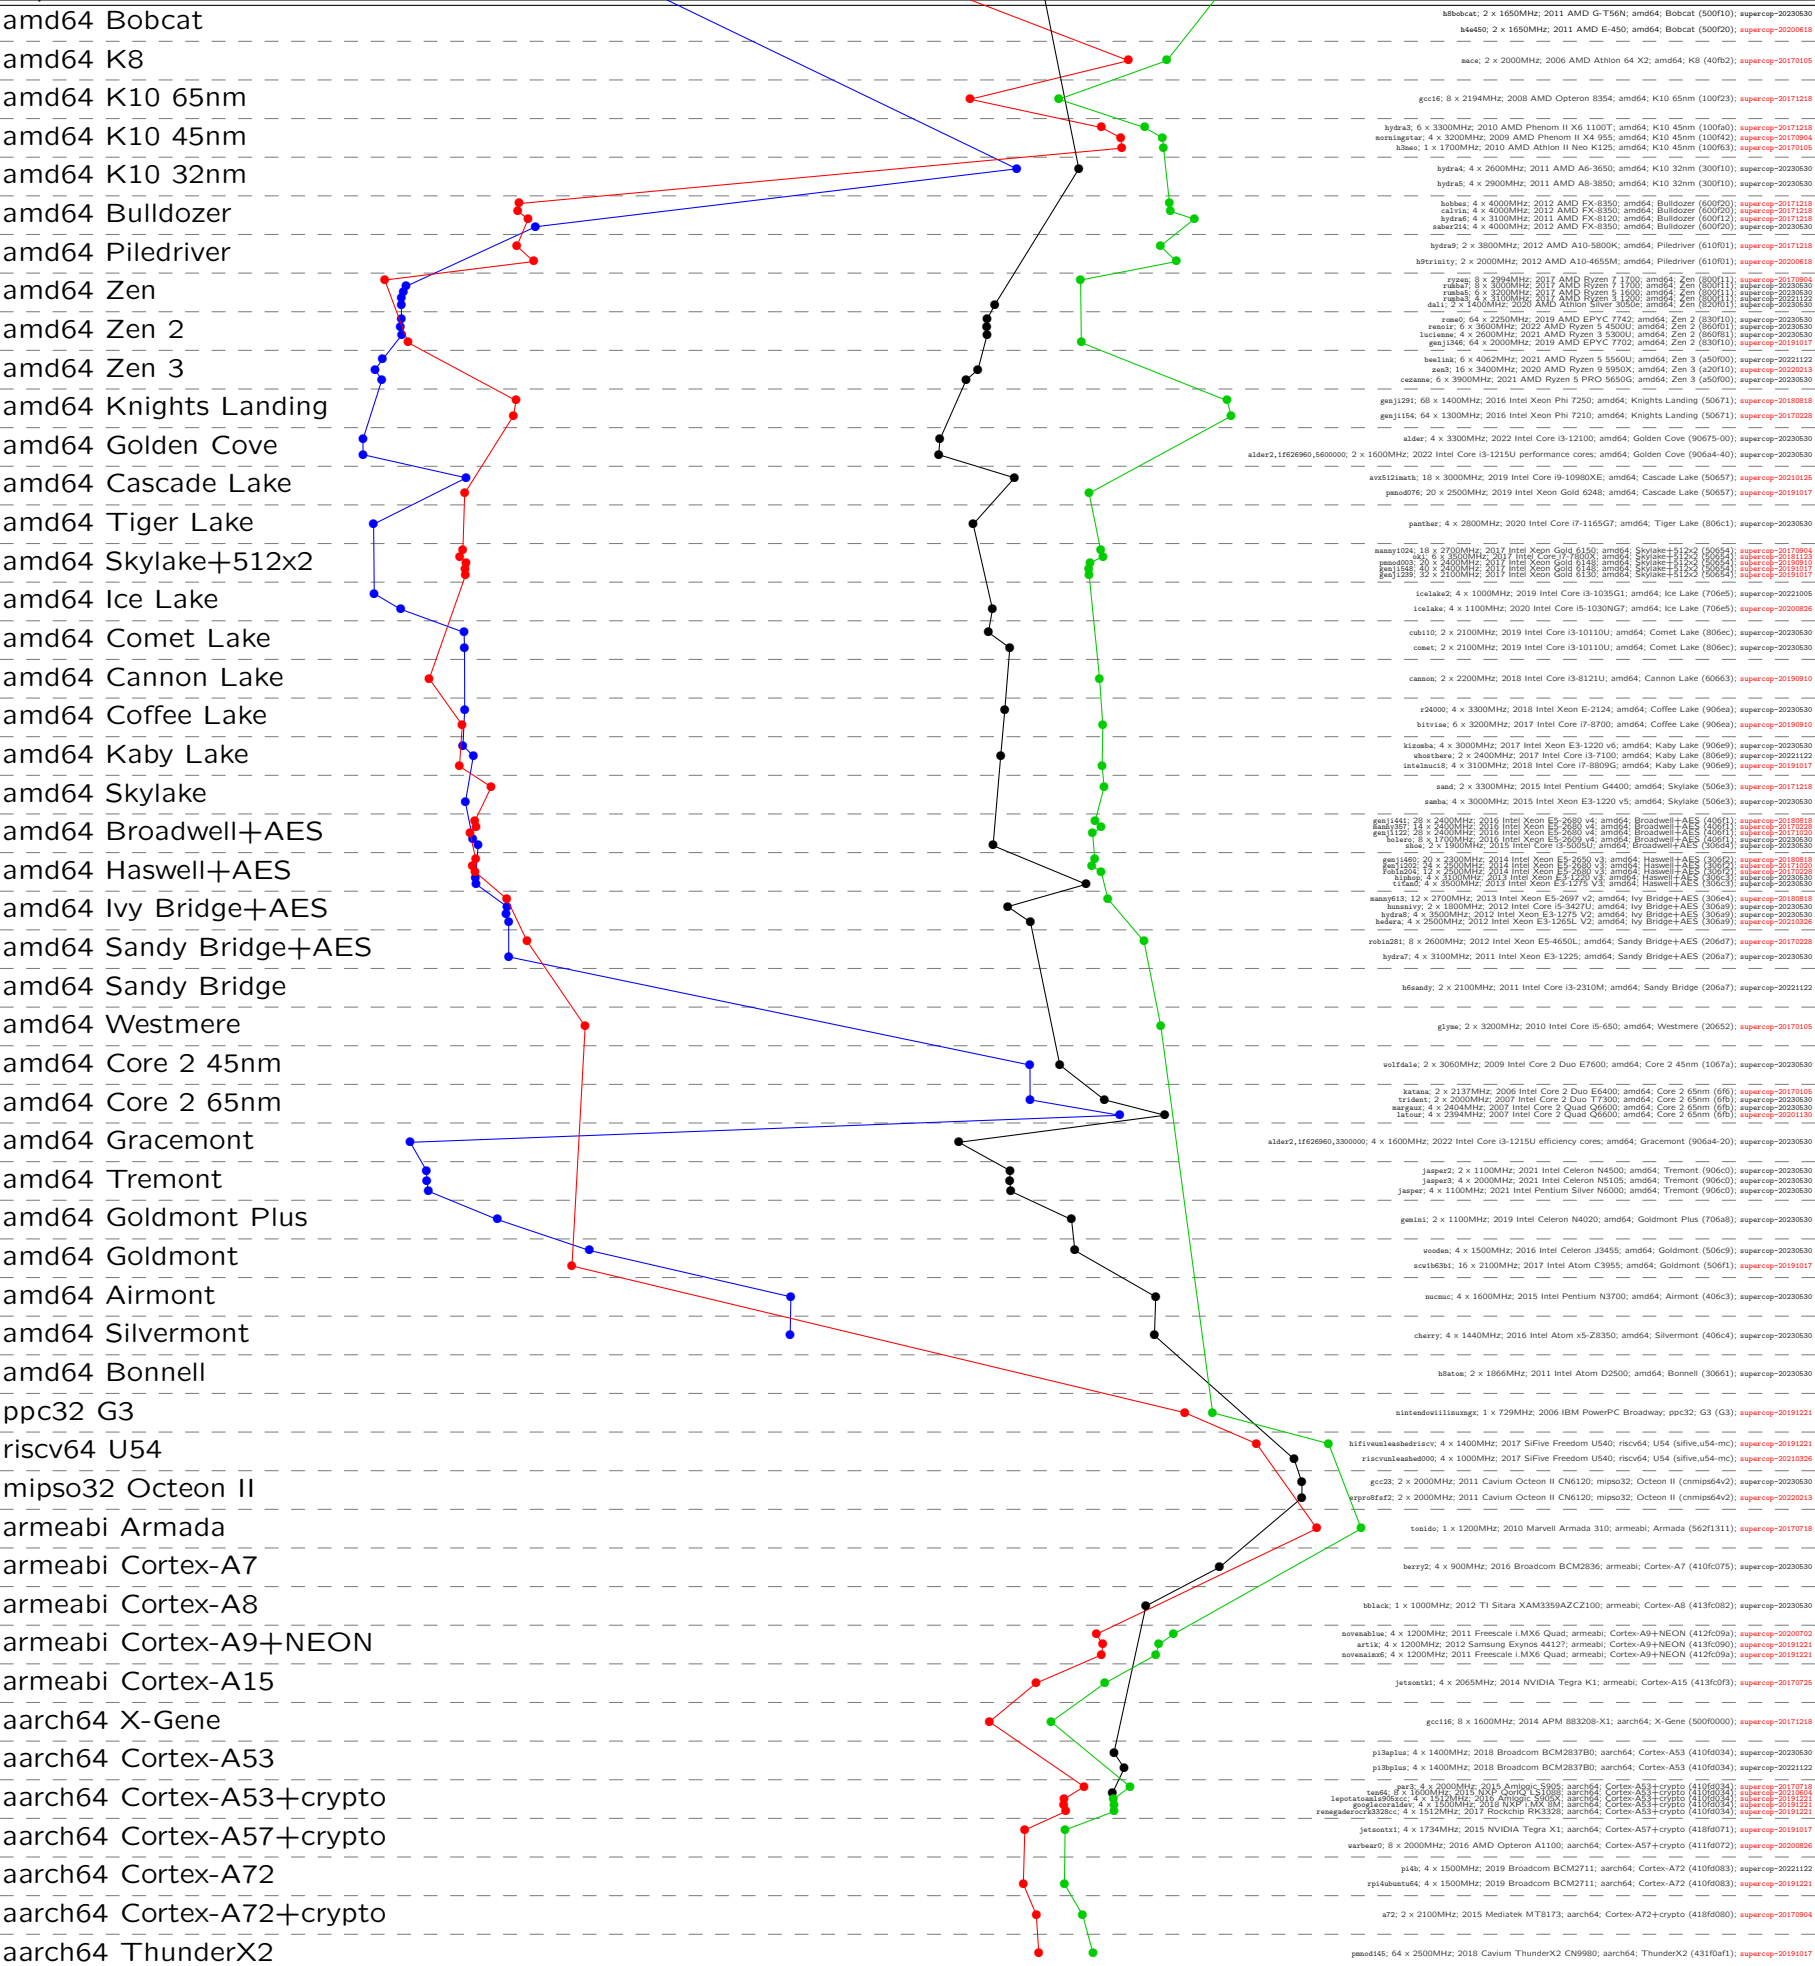

crypto_aead
aeadaes192ocbtaglen128v1
implementations

https://bench.cr.yp.to
20230702

Time 4096 16384 65536 262144

amd64 Bobcat	hbbocat: 2 x 1650MHz; 2011 AMD G-T56N; amd64; Bobcat (600F10); supercop-20230630
amd64 K8	h4450: 2 x 1650MHz; 2011 AMD E-450; amd64; Bobcat (600F20); supercop-20200618
amd64 K10 65nm	naa: 2 x 2000MHz; 2006 AMD Athlon 64 X2; amd64; K8 (40fb2); supercop-20171015
amd64 K10 45nm	gcc16: 8 x 2194MHz; 2008 AMD Opteron 8354; amd64; K10 65nm (100F23); supercop-20171218
amd64 K10 32nm	hydra3: 6 x 3300MHz; 2010 AMD Phenom II X4 1100T; amd64; K10 45nm (100F40); supercop-20171218
amd64 Bulldozer	sonnigstar: 4 x 3200MHz; 2009 AMD Phenom II X4 955; amd64; K10 45nm (100F42); supercop-20170904
amd64 Piledriver	h3wa: 1 x 1700MHz; 2010 AMD Athlon II Neo K125; amd64; K10 45nm (100F63); supercop-20171015
amd64 Zen	hydra4: 4 x 2900MHz; 2011 AMD A6-3650; amd64; K10 32nm (300F10); supercop-20230630
amd64 Zen 2	hydra5: 2 x 3800MHz; 2012 AMD A10-5800K; amd64; Piledriver (610F01); supercop-20230630
amd64 Zen 3	hydra9: 2 x 3800MHz; 2012 AMD A10-5800K; amd64; Piledriver (610F01); supercop-20171218
amd64 Knights Landing	h3rariaty: 2 x 2000MHz; 2012 AMD A10-4655M; amd64; Piledriver (610F01); supercop-20200618
amd64 Golden Cove	zen4: 8 x 3000MHz; 2017 AMD Ryzen 7 1700; amd64; Zen (800H11); supercop-20170855
amd64 Cascade Lake	zen4: 8 x 3000MHz; 2017 AMD Ryzen 7 1700; amd64; Zen (800H11); supercop-20170855
amd64 Tiger Lake	zen4: 8 x 3000MHz; 2017 AMD Ryzen 7 1700; amd64; Zen (800H11); supercop-20170855
amd64 Skylake+512x2	zen4: 8 x 3000MHz; 2017 AMD Ryzen 7 1700; amd64; Zen (800H11); supercop-20170855
amd64 Ice Lake	zen4: 8 x 3000MHz; 2017 AMD Ryzen 7 1700; amd64; Zen (800H11); supercop-20170855
amd64 Comet Lake	zen4: 8 x 3000MHz; 2017 AMD Ryzen 7 1700; amd64; Zen (800H11); supercop-20170855
amd64 Cannon Lake	zen4: 8 x 3000MHz; 2017 AMD Ryzen 7 1700; amd64; Zen (800H11); supercop-20170855
amd64 Coffee Lake	zen4: 8 x 3000MHz; 2017 AMD Ryzen 7 1700; amd64; Zen (800H11); supercop-20170855
amd64 Kaby Lake	zen4: 8 x 3000MHz; 2017 AMD Ryzen 7 1700; amd64; Zen (800H11); supercop-20170855
amd64 Skylake	zen4: 8 x 3000MHz; 2017 AMD Ryzen 7 1700; amd64; Zen (800H11); supercop-20170855
amd64 Broadwell+AES	zen4: 8 x 3000MHz; 2017 AMD Ryzen 7 1700; amd64; Zen (800H11); supercop-20170855
amd64 Haswell+AES	zen4: 8 x 3000MHz; 2017 AMD Ryzen 7 1700; amd64; Zen (800H11); supercop-20170855
amd64 Ivy Bridge+AES	zen4: 8 x 3000MHz; 2017 AMD Ryzen 7 1700; amd64; Zen (800H11); supercop-20170855
amd64 Sandy Bridge+AES	zen4: 8 x 3000MHz; 2017 AMD Ryzen 7 1700; amd64; Zen (800H11); supercop-20170855
amd64 Sandy Bridge	zen4: 8 x 3000MHz; 2017 AMD Ryzen 7 1700; amd64; Zen (800H11); supercop-20170855
amd64 Westmere	zen4: 8 x 3000MHz; 2017 AMD Ryzen 7 1700; amd64; Zen (800H11); supercop-20170855
amd64 Core 2 45nm	zen4: 8 x 3000MHz; 2017 AMD Ryzen 7 1700; amd64; Zen (800H11); supercop-20170855
amd64 Core 2 65nm	zen4: 8 x 3000MHz; 2017 AMD Ryzen 7 1700; amd64; Zen (800H11); supercop-20170855
amd64 Gracemont	zen4: 8 x 3000MHz; 2017 AMD Ryzen 7 1700; amd64; Zen (800H11); supercop-20170855
amd64 Tremont	zen4: 8 x 3000MHz; 2017 AMD Ryzen 7 1700; amd64; Zen (800H11); supercop-20170855
amd64 Goldmont Plus	zen4: 8 x 3000MHz; 2017 AMD Ryzen 7 1700; amd64; Zen (800H11); supercop-20170855
amd64 Goldmont	zen4: 8 x 3000MHz; 2017 AMD Ryzen 7 1700; amd64; Zen (800H11); supercop-20170855
amd64 Airmont	zen4: 8 x 3000MHz; 2017 AMD Ryzen 7 1700; amd64; Zen (800H11); supercop-20170855
amd64 Silvermont	zen4: 8 x 3000MHz; 2017 AMD Ryzen 7 1700; amd64; Zen (800H11); supercop-20170855
amd64 Bonnell	zen4: 8 x 3000MHz; 2017 AMD Ryzen 7 1700; amd64; Zen (800H11); supercop-20170855
ppc32 G3	zen4: 8 x 3000MHz; 2017 AMD Ryzen 7 1700; amd64; Zen (800H11); supercop-20170855
riscv64 U54	zen4: 8 x 3000MHz; 2017 AMD Ryzen 7 1700; amd64; Zen (800H11); supercop-20170855
mips32 Octeon II	zen4: 8 x 3000MHz; 2017 AMD Ryzen 7 1700; amd64; Zen (800H11); supercop-20170855
armeabi Armada	zen4: 8 x 3000MHz; 2017 AMD Ryzen 7 1700; amd64; Zen (800H11); supercop-20170855
armeabi Cortex-A7	zen4: 8 x 3000MHz; 2017 AMD Ryzen 7 1700; amd64; Zen (800H11); supercop-20170855
armeabi Cortex-A8	zen4: 8 x 3000MHz; 2017 AMD Ryzen 7 1700; amd64; Zen (800H11); supercop-20170855
armeabi Cortex-A9+NEON	zen4: 8 x 3000MHz; 2017 AMD Ryzen 7 1700; amd64; Zen (800H11); supercop-20170855
armeabi Cortex-A15	zen4: 8 x 3000MHz; 2017 AMD Ryzen 7 1700; amd64; Zen (800H11); supercop-20170855
aarch64 X-Gen	zen4: 8 x 3000MHz; 2017 AMD Ryzen 7 1700; amd64; Zen (800H11); supercop-20170855
aarch64 Cortex-A53	zen4: 8 x 3000MHz; 2017 AMD Ryzen 7 1700; amd64; Zen (800H11); supercop-20170855
aarch64 Cortex-A53+crypto	zen4: 8 x 3000MHz; 2017 AMD Ryzen 7 1700; amd64; Zen (800H11); supercop-20170855
aarch64 Cortex-A57+crypto	zen4: 8 x 3000MHz; 2017 AMD Ryzen 7 1700; amd64; Zen (800H11); supercop-20170855
aarch64 Cortex-A72	zen4: 8 x 3000MHz; 2017 AMD Ryzen 7 1700; amd64; Zen (800H11); supercop-20170855
aarch64 Cortex-A72+crypto	zen4: 8 x 3000MHz; 2017 AMD Ryzen 7 1700; amd64; Zen (800H11); supercop-20170855
aarch64 ThunderX2	zen4: 8 x 3000MHz; 2017 AMD Ryzen 7 1700; amd64; Zen (800H11); supercop-20170855